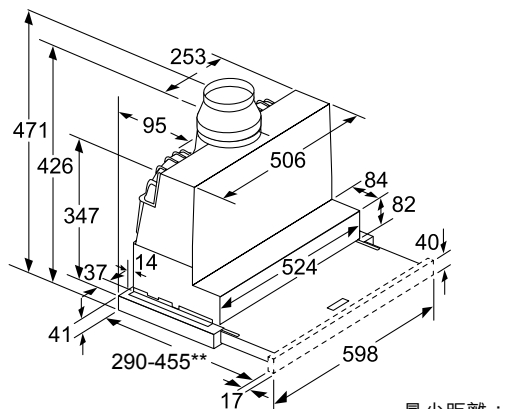

Invented for life

BOSCH

	DFS067A51B 60厘米拉趟式抽油煙機	\$11,800
效能	<ul style="list-style-type: none"> 適合排煙或再循環排風模式 3段風速加特強抽風設定 EcoSilence Drive™無刷式摩打 	
功能	<ul style="list-style-type: none"> 電子輕觸式控制 2組1.5瓦LED照明燈 	
特點	<ul style="list-style-type: none"> 10分鐘延遲關機功能 特強抽風自動轉換至普通抽風設定 	
設計	<ul style="list-style-type: none"> 伸縮式設計 可隱藏式安裝 	
技術資料	<ul style="list-style-type: none"> 最高排風量：每小時728立方米(EN 61591) 120或150毫米直徑排氣喉 額定功率：0.144千瓦(13A) 產品尺寸(高 x 闊 x 深)：426 x 598 x 290 毫米 	
隨機配件	<ul style="list-style-type: none"> 2個可置洗碗碟機隔油濾網 不銹鋼把手 	
可選購配件	<ul style="list-style-type: none"> 活性炭循環濾網套裝(DWZ2IT114) 隱藏式安裝套裝(DSZ4660) 	
原產地	<ul style="list-style-type: none"> 德國 	

最少距離：
電爐：430
氣體爐：650*

* 以抽油煙機的最底點到爐架的最高點
** 拉敞面板至多可調整29毫米

** 配搭隱藏式安裝套裝時：最少350 (DSZ4660)
*** 600是廚櫃外尺寸，廚櫃內尺寸應為562至568

登記家電原廠保用

博西華家用電器有限公司
客戶服務熱線：2626 9655 (香港) / 0800 863 (澳門本地專用)
www.bosch-home.com.hk

• 型號及規格只供參考，如有改動恕不另行通知。
• 博西華家用電器有限公司保留更改以上產品功能資料之權利。產品實物之顏色可能與相片有輕微差異。
©2025博西華家用電器有限公司。任何人士如未獲博西華家用電器有限公司事先給予書面許可，不得複製、轉載、發放或擅用任何內容或資料。

尺寸以毫米為單位