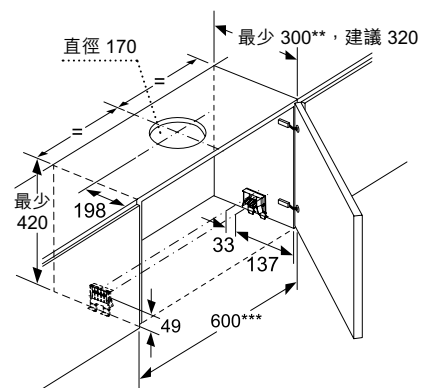

Invented for life

BOSCH

	DFS067A51B 60厘米拉趟式抽油煙機	\$11,800
效能	<ul style="list-style-type: none"> 適合排煙或再循環排風模式 3段風速加特強抽風設定 EcoSilence Drive™無刷式摩打 	
功能	<ul style="list-style-type: none"> 電子輕觸式控制 2組1.5瓦LED照明燈 	
特點	<ul style="list-style-type: none"> 10分鐘延遲關機功能 特強抽風自動轉換至普通抽風設定 	
設計	<ul style="list-style-type: none"> 伸縮式設計 可隱藏式安裝 	
技術資料	<ul style="list-style-type: none"> 最高排風量：每小時728立方米(EN 61591) 120或150毫米直徑排氣喉 額定功率：0.144千瓦(13A) 產品尺寸(高 x 闊 x 深)：426 x 598 x 290 毫米 	
隨機配件	<ul style="list-style-type: none"> 2個可置洗碗碟機隔油濾網 不銹鋼把手 	
可選購配件	<ul style="list-style-type: none"> 活性炭循環濾網套裝(DWZ2IT114) 隱藏式安裝套裝(DSZ4660) 	
原產地	<ul style="list-style-type: none"> 德國 	

最少距離：
電爐：430
氣體爐：650*

* 以抽油煙機的最底點到爐架的最高點
** 拉敞面板至多可調整29毫米

** 配搭隱藏式安裝套裝時：最少350 (DSZ4660)
*** 600是廚櫃外尺寸，廚櫃內尺寸應為562至568

登記家電原廠保用

博西華家用電器有限公司
客戶服務熱線：2626 9655 (香港) / 0800 863 (澳門本地專用)
www.bosch-home.com.hk

• 型號及規格只供參考，如有改動恕不另行通知。
• 博西華家用電器有限公司保留更改以上產品功能資料之權利。產品實物之顏色可能與相片有輕微差異。
©2025博西華家用電器有限公司。任何人士如未獲博西華家用電器有限公司事先給予書面許可，不得複製、轉載、發放或擅用任何內容或資料。

尺寸以毫米為單位