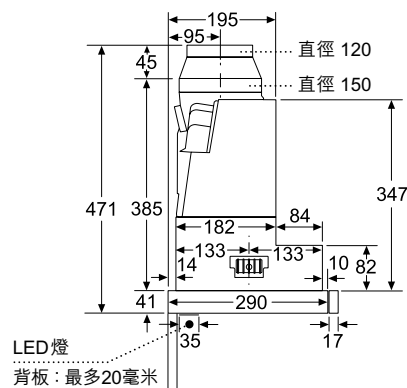

Invented for life

BOSCH

	DFS067A51B 60厘米拉趟式抽油煙機	\$11,800
效能	<ul style="list-style-type: none"> 適合排煙或再循環排風模式 3段風速加特強抽風設定 EcoSilence Drive™無刷式摩打 	
功能	<ul style="list-style-type: none"> 電子輕觸式控制 2組1.5瓦LED照明燈 	
特點	<ul style="list-style-type: none"> 10分鐘延遲關機功能 特強抽風自動轉換至普通抽風設定 	
設計	<ul style="list-style-type: none"> 伸縮式設計 可隱藏式安裝 	
技術資料	<ul style="list-style-type: none"> 最高排風量：每小時728立方米(EN 61591) 120或150毫米直徑排氣喉 額定功率：0.144千瓦(13A) 產品尺寸(高 x 闊 x 深)：426 x 598 x 290 毫米 	
隨機配件	<ul style="list-style-type: none"> 2個可置洗碗碟機隔油濾網 不銹鋼把手 	
可選購配件	<ul style="list-style-type: none"> 活性炭循環濾網套裝(DWZ2IT114) 隱藏式安裝套裝(DSZ4660) 	
原產地	<ul style="list-style-type: none"> 德國 	

最少距離：
電爐：430
氣體爐：650*

* 以抽油煙機的最底點到爐架的最高點
** 拉敞面板至多可調整29毫米

** 配搭隱藏式安裝套裝時：最少350 (DSZ4660)
*** 600是廚櫃外尺寸，廚櫃內尺寸應為562至568

登記家電原廠保用

博西華家用電器有限公司
客戶服務熱線：2626 9655 (香港) / 0800 863 (澳門本地專用)
www.bosch-home.com.hk

• 型號及規格只供參考，如有改動恕不另行通知。
• 博西華家用電器有限公司保留更改以上產品功能資料之權利。產品實物之顏色可能與相片有輕微差異。
©2025博西華家用電器有限公司。任何人士如未獲博西華家用電器有限公司事先給予書面許可，不得複製、轉載、發放或擅用任何內容或資料。

尺寸以毫米為單位