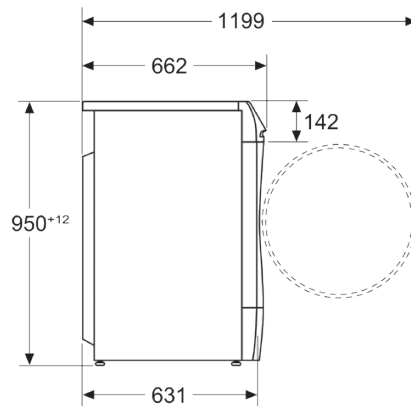

洗衣機 / 洗脫烘洗衣機安裝圖

* 須確實預留接地設備。

WGB256B0TC & WGB25600TC

洗衣機
機體尺寸 (高 X 寬 X 深)
845 x 598 x 590 mm
進水管長度 1500 mm
排水管長度 1500 mm
電源線長度 1600 mm

機器寬度

細部尺寸

尺寸單位為公釐

WNC554A0TC

洗衣機 / 洗脫烘洗衣機
機體尺寸 (高 X 寬 X 深)
848 x 598 x 616 mm
進水管長度 1500 mm
排水管長度 1500 mm
電源線長度 2010 mm

WSD274A0TC

洗衣機 / 洗脫烘洗衣機
機體尺寸 (高 X 寬 X 深)
950 x 650 x 631 mm
進水管長度 1500 mm
排水管長度 1500 mm
電源線長度 2010 mm

WGA15200TC

去漬抗敏洗衣機
機體尺寸 (高 X 寬 X 深)
848 x 598 x 590 mm
進水管長度 1500 mm
排水管長度 1500 mm
電源線長度 1600 mm

單位 : mm

洗衣機安裝圖

※須確實預留接地設備。

WAT28400TC

洗衣機	
機體尺寸 (高 X 寬 X 深)	
848 X 598 X 590 mm	
進水管長度 1194 mm	
排水管長度 1448 mm	
電源線長度 1800 mm	

機器寬度

細部尺寸

櫥櫃下方 (建議尺寸)

最小開口尺寸
a 711 mm
b 605 mm
c 902 mm

單位：mm

乾衣機安裝圖

※須確實預留接地設備。

WQB245A0TC & WQB245B0TC