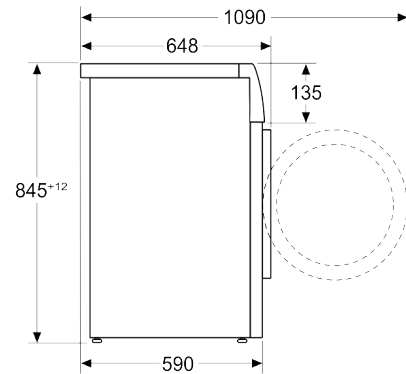

洗衣機 / 洗脫烘洗衣機安裝圖

* 須確實預留接地設備。

WGB256B0TC & WGB25600TC

洗衣機
機體尺寸 (高 X 寬 X 深)
845 x 598 x 590 mm
進水管長度 1500 mm
排水管長度 1500 mm
電源線長度 1600 mm

機器寬度

細部尺寸

尺寸單位為公釐

WNC554A0TC

洗衣機 / 洗脫烘洗衣機
機體尺寸 (高 X 寬 X 深)
848 x 598 x 616 mm
進水管長度 1500 mm
排水管長度 1500 mm
電源線長度 2010 mm

WSD274A0TC

洗衣機 / 洗脫烘洗衣機
機體尺寸 (高 X 寬 X 深)
950 x 650 x 631 mm
進水管長度 1500 mm
排水管長度 1500 mm
電源線長度 2010 mm

WGA15200TC

去漬抗敏洗衣機
機體尺寸 (高 X 寬 X 深)
848 x 598 x 590 mm
進水管長度 1500 mm
排水管長度 1500 mm
電源線長度 1600 mm

單位 : mm

洗衣機安裝圖

※須確實預留接地設備。

WAT28400TC

洗衣機	
機體尺寸 (高 X 寬 X 深)	
848 X 598 X 590 mm	
進水管長度 1194 mm	
排水管長度 1448 mm	
電源線長度 1800 mm	

機器寬度

細部尺寸

櫥櫃下方 (建議尺寸)

最小開口尺寸
a 711 mm
b 605 mm
c 902 mm

單位：mm

乾衣機安裝圖

※須確實預留接地設備。

WQB245A0TC & WQB245B0TC