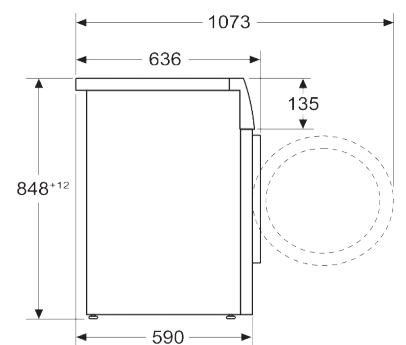

洗衣機 / 洗脫烘洗衣機安裝圖

* 須確實預留接地設備。

WGB256B0TC & WGB25600TC

洗衣機
機體尺寸 (高 X 寬 X 深)
845 x 598 x 590 mm
進水管長度 1500 mm
排水管長度 1500 mm
電源線長度 1600 mm

機器寬度

細部尺寸

尺寸單位為公釐

WNC554A0TC

洗衣機 / 洗脫烘洗衣機
機體尺寸 (高 X 寬 X 深)
848 x 598 x 616 mm
進水管長度 1500 mm
排水管長度 1500 mm
電源線長度 2010 mm

WSD274A0TC

洗衣機 / 洗脫烘洗衣機
機體尺寸 (高 X 寬 X 深)
950 x 650 x 631 mm
進水管長度 1500 mm
排水管長度 1500 mm
電源線長度 2010 mm

WGA15200TC

去漬抗敏洗衣機
機體尺寸 (高 X 寬 X 深)
848 x 598 x 590 mm
進水管長度 1500 mm
排水管長度 1500 mm
電源線長度 1600 mm

單位 : mm

洗衣機安裝圖

※須確實預留接地設備。

WAT28400TC

洗衣機	
機體尺寸 (高 X 寬 X 深)	
848 X 598 X 590 mm	
進水管長度 1194 mm	
排水管長度 1448 mm	
電源線長度 1800 mm	

機器寬度

細部尺寸

櫥櫃下方 (建議尺寸)

最小開口尺寸
a 711 mm
b 605 mm
c 902 mm

單位：mm

乾衣機安裝圖

※須確實預留接地設備。

WQB245A0TC & WQB245B0TC