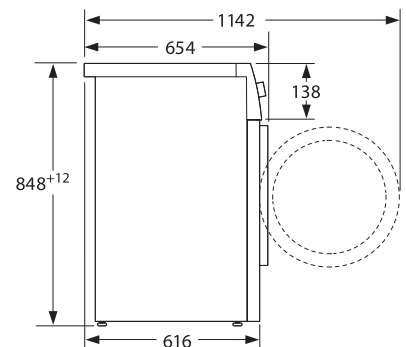

洗衣機 / 洗脫烘洗衣機安裝圖

* 須確實預留接地設備。

WGB256B0TC & WGB25600TC

洗衣機
機體尺寸 (高 X 寬 X 深)
845 x 598 x 590 mm
進水管長度 1500 mm
排水管長度 1500 mm
電源線長度 1600 mm

機器寬度

細部尺寸

尺寸單位為公釐

WNC554A0TC

洗衣機 / 洗脫烘洗衣機
機體尺寸 (高 X 寬 X 深)
848 x 598 x 616 mm
進水管長度 1500 mm
排水管長度 1500 mm
電源線長度 2010 mm

WSD274A0TC

洗衣機 / 洗脫烘洗衣機
機體尺寸 (高 X 寬 X 深)
950 x 650 x 631 mm
進水管長度 1500 mm
排水管長度 1500 mm
電源線長度 2010 mm

WGA15200TC

去漬抗敏洗衣機
機體尺寸 (高 X 寬 X 深)
848 x 598 x 590 mm
進水管長度 1500 mm
排水管長度 1500 mm
電源線長度 1600 mm

單位 : mm

洗衣機安裝圖

※須確實預留接地設備。

WAT28400TC

洗衣機	
機體尺寸 (高 X 寬 X 深)	
848 X 598 X 590 mm	
進水管長度 1194 mm	
排水管長度 1448 mm	
電源線長度 1800 mm	

機器寬度

細部尺寸

櫥櫃下方 (建議尺寸)

最小開口尺寸
a 711 mm
b 605 mm
c 902 mm

單位：mm

乾衣機安裝圖

※須確實預留接地設備。

WQB245A0TC & WQB245B0TC