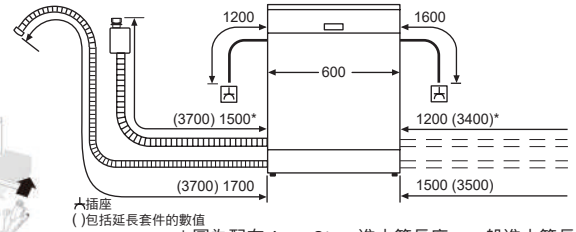

### 獨立式洗碗機

電源線長度 1750mm

進水管長度 1650mm

排水管長度 1900mm

產品尺寸圖  
(此為獨立安裝尺寸)

櫥櫃安裝示意圖  
(此為折除上蓋後尺寸)

機器後方需平整不可有管線經過  
(瓦斯管/水管/插座/電線等)

△ 插座  
( ) 包括延長套件的數值

\* 圖為配有 AquaStop 進水管長度，一般進水管長度則為 左方 (3500) 1300 / 右方 1000 (3200)

單位：mm