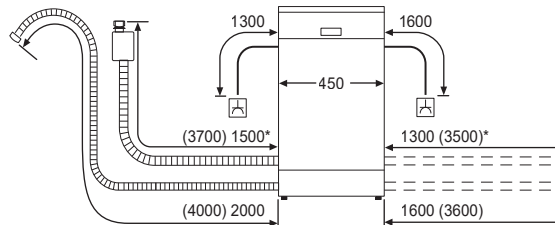

SPV系列

全嵌式洗碗機(45m)

機體安裝尺寸(高X寬X深)
815 x 450 x 550mm
875
電源線長度 1750mm
進水管長度 1650mm
排水管長度 2050mm
門板限重 2.5-6.5KG

⚡ 插座
( ) 包括延長套件的數值
*圖為配有AquaStop進水管長度，一般進水管長度則為 左方 (3550) 1350 / 右方 1100 (3300)
機體安裝尺寸:815 x 450 x 550

875 加門片厚度

單位：mm