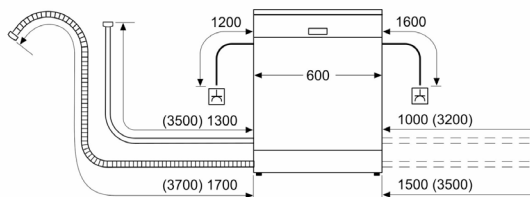

SJU4EKW00W

下嵌式洗碗機

機體安裝尺寸(高X寬X深)
775 x 600 x 550mm
835
電源線長度 1750mm
進水管長度 1500mm
排水管長度 1900mm

⚡ 插座
( ) 包括延長套件的數值 機體安裝尺寸:775 x 600 x 550

835

單位：mm