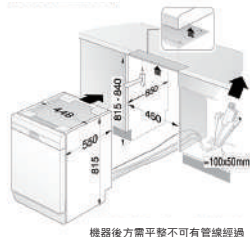

機體安裝尺寸：600X560X500

604 568

單位：mm

### 獨立式洗碗機(45cm)

電源線長度 1750mm
進水管長度 1650mm
排水管長度 2050mm

產品尺寸圖  
(此為獨立安裝尺寸)

櫥櫃安裝示意圖  
(此為拆除上置後尺寸)

⚡ 插座  
( ) 包括延長套件的數值  
\*圖為配有AquaStop進水管長度，一般進水管長度則為 左方 (3550) 1350 / 右方 1100 (3300)

單位：mm