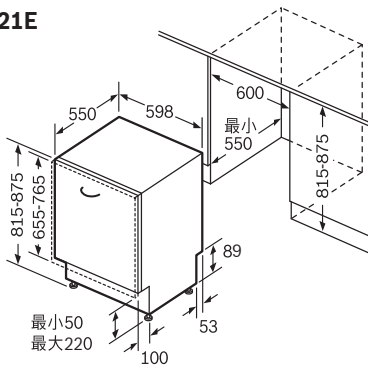

SMV6ZAX00X / SMH4ECX21E

全嵌式(滑動鉸鏈)洗碗機

機體安裝尺寸(高X寬X深)
815 x 600 x 550mm
875 加門片厚度
電源線長度 1750mm
進水管長度 1650mm
排水管長度 1900mm
門板限重 4.5-11KG

⚡ 插座
( ) 包括延長套件的數值 機體安裝尺寸:815 x 600 x 550

875 加門片厚度

單位：mm