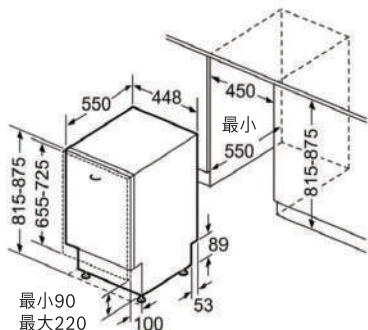

機體安裝尺寸：600X560X500

604 568

單位：mm

### 獨立式洗碗機(45cm)

電源線長度 1750mm
進水管長度 1650mm
排水管長度 2050mm

產品尺寸圖  
(此為獨立安裝尺寸)

櫥櫃安裝示意圖  
(此為拆除上置後尺寸)

⚡ 插座  
( ) 包括延長套件的數值  
\*圖為配有AquaStop進水管長度，一般進水管長度則為 左方 (3550) 1350 / 右方 1100 (3300)

單位：mm

### 全嵌式洗碗機(45m)

機體安裝尺寸(高X寬X深)
815 x 450 x 550mm
875
電源線長度 1750mm
進水管長度 1650mm
排水管長度 2050mm
門板限重 2.5-6.5KG

⚡ 插座  
( ) 包括延長套件的數值  
\*圖為配有AquaStop進水管長度，一般進水管長度則為 左方 (3550) 1350 / 右方 1100 (3300)  
機體安裝尺寸:815 x 450 x 550