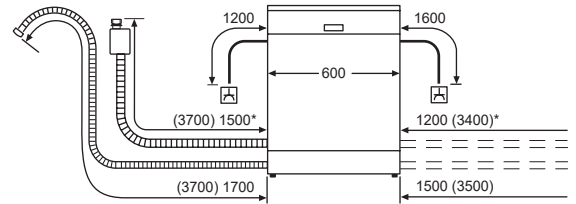

△ 插座  
( ) 包括延長套件的數值

\* 圖為配有 AquaStop 進水管長度，一般進水管長度則為 左方 (3500) 1300 / 右方 1000 (3200)

機體安裝尺寸：815X600X550

875 加門片厚度

單位：mm

### 半嵌式洗碗機

機體安裝尺寸 (高 X 寬 X 深)

815X600X550mm

875 加門片厚度

電源線長度 1750mm

進水管長度 1650mm

排水管長度 1900mm

門板限重 2.5-8.5KG