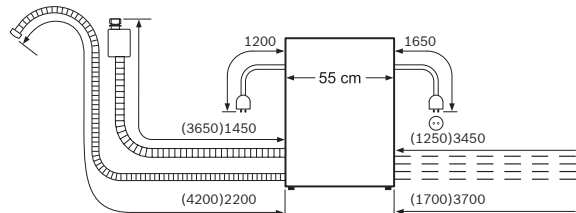

△ 插座  
( ) 包括延長套件的數值

\* 圖為配有 AquaStop 進水管長度，一般進水管長度則為 左方 (3500) 1300 / 右方 1000 (3200)

機體安裝尺寸：815X600X550

875 加門片厚度

單位：mm

### 嵌櫃式洗碗機

機體安裝尺寸 (高 X 寬 X 深)

600X560X500mm

604 568

電源線長度 1750mm

進水管長度 1400mm

排水管長度 2255mm

△ 插座  
( ) 包括延長套件的數值