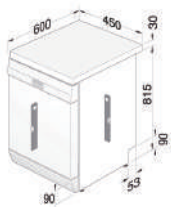

洗碗機安裝圖

SPS系列

獨立式洗碗機(45cm)

電源線長度 1750mm
進水管長度 1650mm
排水管長度 2050mm

產品尺寸圖
(此為獨立安裝尺寸)