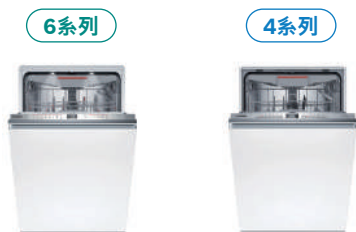

220V 嵌入式洗碗機

型號	SMV6YCX05E	SMH4ECX21E
建議售價	NT$ 78,000	NT$ 58,800
型式	全嵌式	全嵌式
電壓 / 頻率	220 / 60	220 / 60
功率 / 電流	2400 / 11	2400 / 11
機體尺寸 HxWxD (mm)	815 x 598 x 550	815 x 598 x 550
操作面板	觸按式	按鍵式
容量	14 人份	14 人份
沸石烘乾系統 Zeolith Drying Technology	•	
自動開門 EfficientDry	•	•
熱能交換裝置 Heat Exchanger	•	•
自動偵測漏水系統 Aqua Stop	•	•
洗滌水量自動偵測 Load Sensor	•	•
洗滌水髒汙偵測 Aqua Sensor	•	•
顯示面板	LED	LED
中式碗籃	調整支架數	調整支架數
	• 上碗籃：2 下碗籃：6	• 上碗籃：2 下碗籃：2
第三層抽屜	刀叉抽屜	刀叉抽屜
上層碗籃高度調整 Rackmatic™	3 段式	3 段式
強效潔淨區 ExtraCleanZone	•	
洗碗機內裝	不鏽鋼桶身 + 3 層殘渣過濾系統	不鏽鋼桶身 + 3 層殘渣過濾系統
噪音值 (dB)*	44 / 43(夜間)	42 / 41(夜間)
預約定時	24	24
洗程	除菌勁速 70°C	
	全自動 65-75°C	
	全自動 45-65°C	•
	全自動 35-45°C	
	強力 70°C	•
	一般 65°C	
	一小時快洗 65°C	
	強力加壓 60°C	
	快洗 60°C	•
	經濟 50°C	•
	夜間洗程 50°C	•
	快洗 45°C	
	精緻洗程 40°C	•
智慧洗程 40°C	•	
自選洗程 (預設為預洗)	•	
HomeConnect 智慧物聯	•	
附加功能	超省時	Plus
	晶亮強烘乾	
	下層強洗區	•
	衛生除菌	
	加強烘乾	•
	少量節約	•
	洗碗機保養	•
兒童安全鎖		
剩餘時間指示	投影鐘:動態投影洗程進度 剩餘時間指示	間隙照明:顯示洗程進行中 剩餘時間需開啟機門
內部照明	白光	
其他配件		滑動鉸鏈:門板尺寸高上限765mm 踢腳板最低50mm
保固年限	全機 2 年	全機 2 年

特殊尺寸 洗碗機