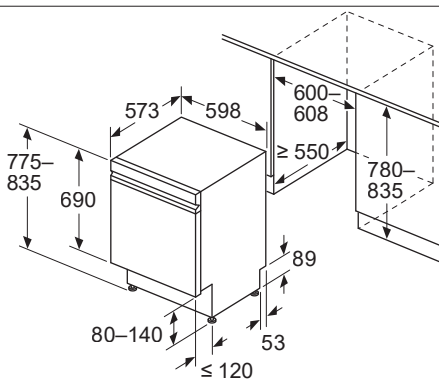

### 全嵌式(滑動鉸鏈)洗碗機

機體安裝尺寸(高X寬X深)
815 x 600 x 550mm
875 加門片厚度
電源線長度 1750mm
進水管長度 1650mm
排水管長度 1900mm
門板限重 4.5-11KG

⚡ 插座  
( ) 包括延長套件的數值 機體安裝尺寸:815 x 600 x 550

875 加門片厚度

單位：mm

### 下嵌式洗碗機

機體安裝尺寸(高X寬X深)
775 x 600 x 550mm
835
電源線長度 1750mm
進水管長度 1500mm
排水管長度 1900mm

⚡ 插座  
( ) 包括延長套件的數值 機體安裝尺寸:775 x 600 x 550

835

單位：mm

Invented for life

**BOSCH**