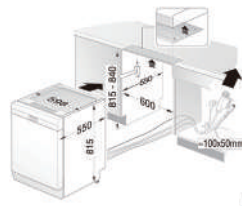

### 獨立式洗碗機

電源線長度 1750mm

進水管長度 1650mm

排水管長度 1900mm

產品尺寸圖  
(此為獨立安裝尺寸)

櫥櫃安裝示意圖  
(此為折除上蓋後尺寸)

機器後方需平整不可有管線經過  
(瓦斯管/水管/插座/電線等)

△ 插座  
( ) 包括延長套件的數值

\* 圖為配有 AquaStop 進水管長度，一般進水管長度則為 左方 (3500) 1300 / 右方 1000 (3200)

單位：mm