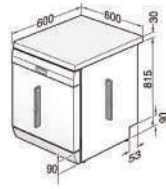

### 獨立式洗碗機

電源線長度 1750mm

進水管長度 1650mm

排水管長度 1900mm

產品尺寸圖  
(此為獨立安裝尺寸)

櫥櫃安裝示意圖  
(此為折除上蓋後尺寸)

機器後方需平整不可有管線經過  
(瓦斯管/水管/插座/電線等)

△ 插座  
( ) 包括延長套件的數值