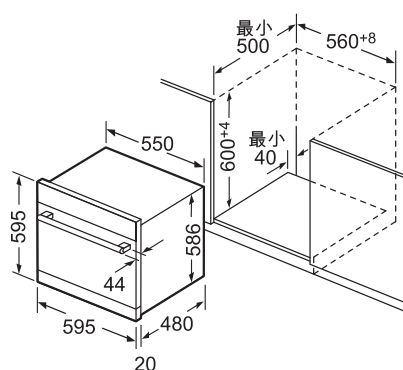

### 半嵌式洗碗機

機體安裝尺寸 (高 X 寬 X 深)

815X600X550mm

875 加門片厚度

電源線長度 1750mm

進水管長度 1650mm

排水管長度 1900mm

門板限重 2.5-8.5KG

### 嵌櫃式洗碗機

機體安裝尺寸 (高 X 寬 X 深)

600X560X500mm

604 568

電源線長度 1750mm

進水管長度 1400mm

排水管長度 2255mm

△ 插座  
( ) 包括延長套件的數值

機體安裝尺寸：600X560X500

604 568

單位：mm