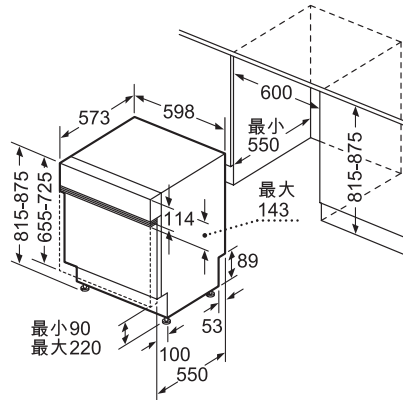

### 全嵌式洗碗機

機體安裝尺寸 (高 X 寬 X 深)

815X600X550mm

875 加門片厚度

電源線長度 1750mm

進水管長度 1650mm

排水管長度 1900mm

門板限重 2.5-8.5KG

### 半嵌式洗碗機

機體安裝尺寸 (高 X 寬 X 深)

815X600X550mm

875 加門片厚度

電源線長度 1750mm

進水管長度 1650mm

排水管長度 1900mm

門板限重 2.5-8.5KG

△ 插座  
( ) 包括延長套件的數值

\* 圖為配有 AquaStop 進水管長度，一般進水管長度則為 左方 (3500) 1300 / 右方 1000 (3200)

機體安裝尺寸：815X600X550

875 加門片厚度

單位：mm

機體安裝尺寸：600X560X500

604 568

單位：mm