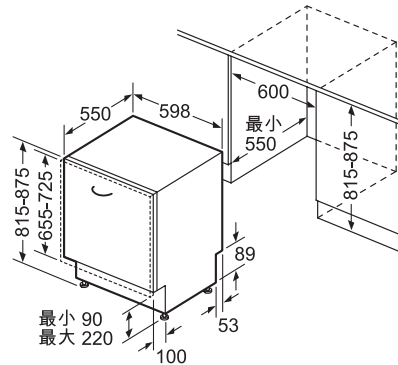

### 全嵌式洗碗機

機體安裝尺寸 (高 X 寬 X 深)

815X600X550mm

875 加門片厚度

電源線長度 1750mm

進水管長度 1650mm

排水管長度 1900mm

門板限重 2.5-8.5KG

△ 插座  
( ) 包括延長套件的數值

\* 圖為配有 AquaStop 進水管長度，一般進水管長度則為 左方 (3500) 1300 / 右方 1000 (3200)

機體安裝尺寸：815X600X550

875 加門片厚度

單位：mm