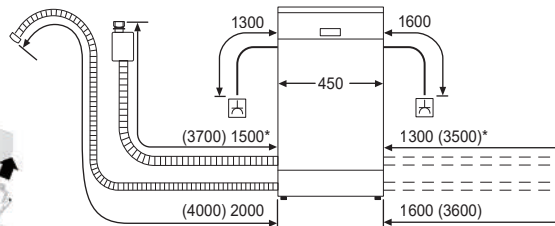

### 獨立式洗碗機(45cm)

電源線長度 1750mm
進水管長度 1650mm
排水管長度 2050mm

產品尺寸圖  
(此為獨立安裝尺寸)

櫥櫃安裝示意圖  
(此為拆除上置後尺寸)

⚡ 插座  
( ) 包括延長套件的數值  
\*圖為配有AquaStop進水管長度，一般進水管長度則為 左方 (3550) 1350 / 右方 1100 (3300)

單位：mm