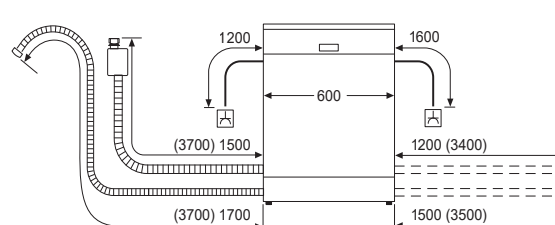

SMV6ZAX00X / SMH4ECX21E

全嵌式(滑動鉸鏈)洗碗機

機體安裝尺寸(高X寬X深)
815 x 600 x 550mm
875 加門片厚度
電源線長度 1750mm
進水管長度 1650mm
排水管長度 1900mm
門板限重 4.5-11KG

⚡ 插座
( ) 包括延長套件的數值 機體安裝尺寸:815 x 600 x 550

875 加門片厚度

單位：mm