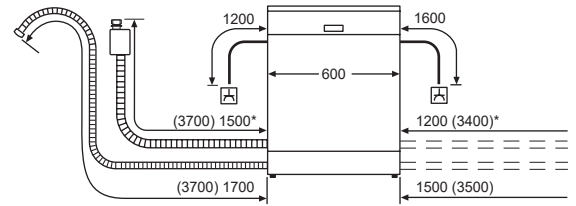

\* 圖為配有 AquaStop 進水管長度，一般進水管長度則為 左方 (3500) 1300 / 右方 1000 (3200)

單位：mm

### 全嵌式洗碗機

機體安裝尺寸 (高 X 寬 X 深)

815X600X550mm

875 加門片厚度

電源線長度 1750mm

進水管長度 1650mm

排水管長度 1900mm

門板限重 2.5-8.5KG

△ 插座  
( ) 包括延長套件的數值

\* 圖為配有 AquaStop 進水管長度，一般進水管長度則為 左方 (3500) 1300 / 右方 1000 (3200)

機體安裝尺寸：815X600X550

875 加門片厚度

單位：mm