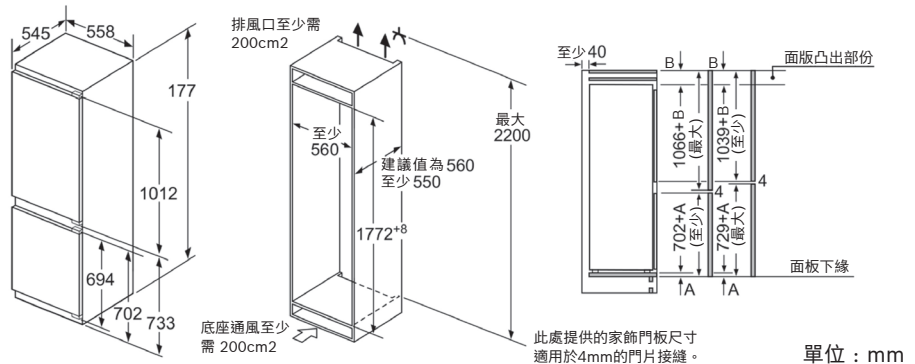

獨立式冰箱安裝圖

KSF36PI33D & GSN36AI33D

冰箱
機體尺寸 (高 X 寬 X 深)
1860 X 600 X 650 mm
安裝尺寸 (高 X 寬 X 深)
2160 X 600 X 710 mm
兩台左右合併對開 冷藏必須置於左側 冷凍必須置於右側
對開連接組型號KSZ36AL00(不銹鋼) (同時訂購單冷藏單冷凍附贈)
最大開門角度 160度(525 mm)
電源線長度 2300 mm

安裝須知：請務必遵照安裝尺寸保留機體後方及上方散熱空間。

VarioStyle

冰箱
機體尺寸 (高 X 寬 X 深)
1860 X 600 X 660 mm
安裝尺寸 (高 X 寬 X 深)
1950 X 656 X 685 mm
最大開門角度 160度 (525 mm)
電源線長度 2400 mm

安裝須知：請務必遵照安裝尺寸保留機體後方及上方散熱空間。

嵌入式冰箱安裝圖

KIF81HD30D & GIN81HDE0D

冰箱
機體尺寸 (高 X 寬 X 深)
1772 X 558 X 545 mm
安裝尺寸 (高 X 寬 X 深)
1775 X 560 X 550 mm
最大開門角度 115度 (250 mm)
電源線長度 2300 mm
門板限重 22KG

KIN86AD31D

冰箱
機體尺寸 (高 X 寬 X 深)
1772 X 558 X 545 mm
安裝尺寸 (高 X 寬 X 深)
1775 X 560 X 550 mm
最大開門角度 115度 (250 mm)
電源線長度 2300 mm
門板限重 上門板 12KG 下門板 6KG