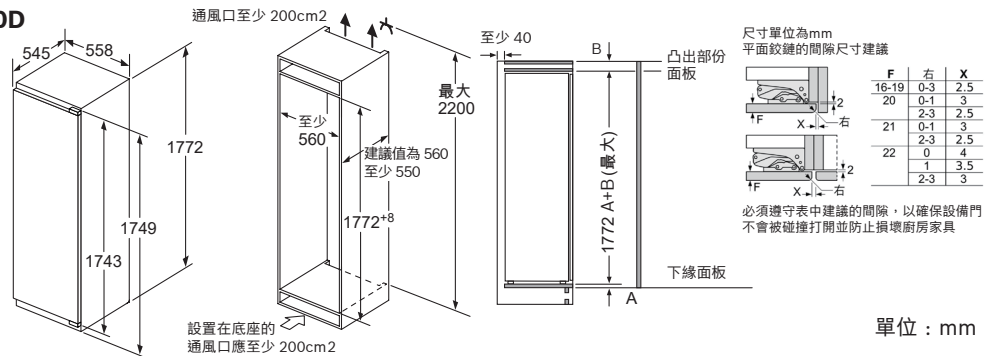

獨立式冰箱安裝圖

KSF36PI33D & GSN36AI33D

冰箱
機體尺寸 (高 X 寬 X 深)
1860 X 600 X 650 mm
安裝尺寸 (高 X 寬 X 深)
2160 X 600 X 710 mm
兩台左右合併對開 冷藏必須置於左側 冷凍必須置於右側
對開連接組型號KSZ36AL00(不銹鋼) (同時訂購單冷藏單冷凍附贈)
最大開門角度 160度(525 mm)
電源線長度 2300 mm

安裝須知：請務必遵照安裝尺寸保留機體後方及上方散熱空間。

VarioStyle

冰箱
機體尺寸 (高 X 寬 X 深)
1860 X 600 X 660 mm
安裝尺寸 (高 X 寬 X 深)
1950 X 656 X 685 mm
最大開門角度 160度 (525 mm)
電源線長度 2400 mm

安裝須知：請務必遵照安裝尺寸保留機體後方及上方散熱空間。

嵌入式冰箱安裝圖

KIF81HD30D & GIN81HDE0D

冰箱
機體尺寸 (高 X 寬 X 深)
1772 X 558 X 545 mm
安裝尺寸 (高 X 寬 X 深)
1775 X 560 X 550 mm
最大開門角度 115度 (250 mm)
電源線長度 2300 mm
門板限重 22KG

KIN86AD31D

冰箱
機體尺寸 (高 X 寬 X 深)
1772 X 558 X 545 mm
安裝尺寸 (高 X 寬 X 深)
1775 X 560 X 550 mm
最大開門角度 115度 (250 mm)
電源線長度 2300 mm
門板限重 上門板 12KG 下門板 6KG