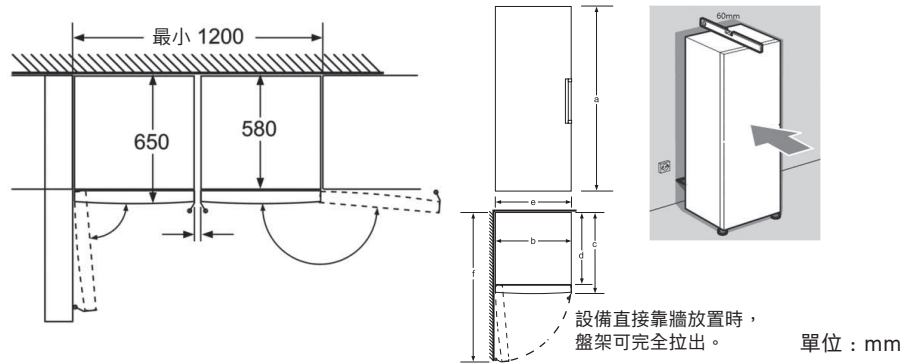

獨立式冰箱安裝圖

KSF36PI33D & GSN36AI33D

冰箱
機體尺寸 (高 X 寬 X 深)
1860 X 600 X 650 mm
安裝尺寸 (高 X 寬 X 深)
2160 X 600 X 710 mm
兩台左右合併對開 冷藏必須置於左側 冷凍必須置於右側
對開連接組型號KSZ36AL00(不銹鋼) (同時訂購單冷藏單冷凍附贈)
最大開門角度 160度(525 mm)
電源線長度 2300 mm

安裝須知：請務必遵照安裝尺寸保留機體後方及上方散熱空間。

VarioStyle

冰箱
機體尺寸 (高 X 寬 X 深)
1860 X 600 X 660 mm
安裝尺寸 (高 X 寬 X 深)
1950 X 656 X 685 mm
最大開門角度 160度 (525 mm)
電源線長度 2400 mm

安裝須知：請務必遵照安裝尺寸保留機體後方及上方散熱空間。

嵌入式冰箱安裝圖

KIF81HD30D & GIN81HDE0D

冰箱
機體尺寸 (高 X 寬 X 深)
1772 X 558 X 545 mm
安裝尺寸 (高 X 寬 X 深)
1775 X 560 X 550 mm
最大開門角度 115度 (250 mm)
電源線長度 2300 mm
門板限重 22KG

KIN86AD31D

冰箱
機體尺寸 (高 X 寬 X 深)
1772 X 558 X 545 mm
安裝尺寸 (高 X 寬 X 深)
1775 X 560 X 550 mm
最大開門角度 115度 (250 mm)
電源線長度 2300 mm
門板限重 上門板 12KG 下門板 6KG