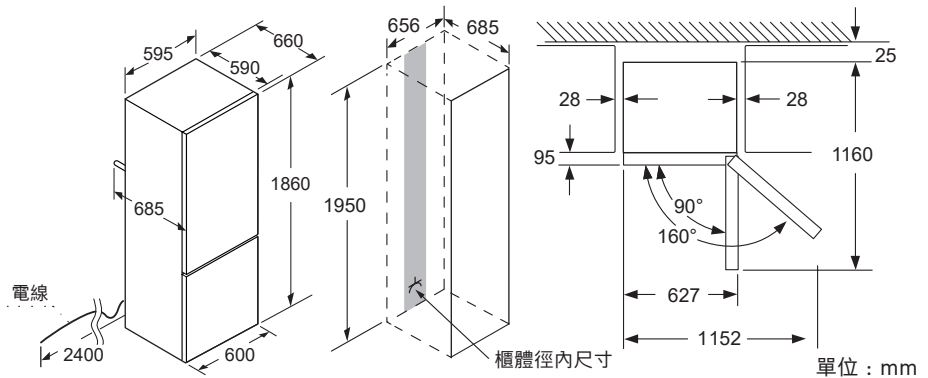

獨立式冰箱安裝圖

KSF36PI33D & GSN36AI33D

冰箱
機體尺寸 (高 X 寬 X 深)
1860 X 600 X 650 mm
安裝尺寸 (高 X 寬 X 深)
2160 X 600 X 710 mm
兩台左右合併對開 冷藏必須置於左側 冷凍必須置於右側
對開連接組型號KSZ36AL00(不銹鋼) (同時訂購單冷藏單冷凍附贈)
最大開門角度 160度(525 mm)
電源線長度 2300 mm

安裝須知：請務必遵照安裝尺寸保留機體後方及上方散熱空間。

VarioStyle

冰箱
機體尺寸 (高 X 寬 X 深)
1860 X 600 X 660 mm
安裝尺寸 (高 X 寬 X 深)
1950 X 656 X 685 mm
最大開門角度 160度 (525 mm)
電源線長度 2400 mm

安裝須知：請務必遵照安裝尺寸保留機體後方及上方散熱空間。

嵌入式冰箱安裝圖

KIF81HD30D & GIN81HDE0D

冰箱
機體尺寸 (高 X 寬 X 深)
1772 X 558 X 545 mm
安裝尺寸 (高 X 寬 X 深)
1775 X 560 X 550 mm
最大開門角度 115度 (250 mm)
電源線長度 2300 mm
門板限重 22KG

KIN86AD31D

冰箱
機體尺寸 (高 X 寬 X 深)
1772 X 558 X 545 mm
安裝尺寸 (高 X 寬 X 深)
1775 X 560 X 550 mm
最大開門角度 115度 (250 mm)
電源線長度 2300 mm
門板限重 上門板 12KG 下門板 6KG