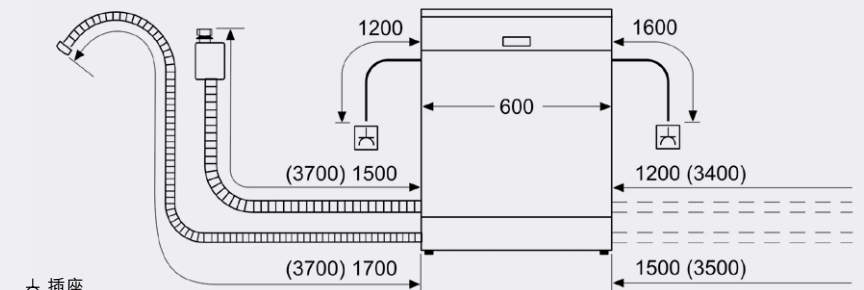

洗碗機配件 Dishwasher accessories

	型號 Model	定價 Price	SN27ZI86DM	SR23EI28ME/ SR23HW48KE	SK26E82208
噴頭 Spray head	00612114	170	■	■	
高身瓶子支撐架 Holder vase/Bottle holder 固定高身瓶子以提供更佳清洗效果 Anchor bottle / tall glass unit for thorough cleaning	10030844	250	■	■	
小型物件夾 Small item clips (3pcs) 掛起小型物件以便清洗 Hang small items for cleaning	10001629	170	■	■	
插入件 Insert	00093991	170	■	■	■
餐具籃 Slim cutlery basket 額外收納刀叉等餐具 Additional basket for loading cutleries	00646196	330	■	■	
籃子 Wine glass basket 專用清洗普通杯子及高腳杯負載籃 Special crockery basket for washing cups and long-stemmed glasses for thorough cleaning	00670481	780	■		
入水喉及排水喉延長套裝(2米) Aqua stop extension & drain hose (2m)	00350564	490	■	■	■
玻璃酒杯擱架 Glass holder rack	00791040	640	■	■	

清潔配件 Cleaning accessories

洗碗機洗碗片 Dishwasher tablets 產品編號： 00312450 定價：$120	洗碗機護理劑 Cleaner care 產品編號： 00312361 定價：$160	洗碗機快速除鈣劑 Dishwasher descaler 產品編號： 00312332 定價：$160	洗碗機清潔劑 Cleaner for Dishwasher 產品編號： 00312193 定價：$360

關懷備至 用戶貼士 Installation diagram

智識洗 / 60cm洗碗機

△ 插座
socket
( ) 包括延長套件的數值
values with extension kit

開門深度 (90°) Depth with door open (90°): 116cm