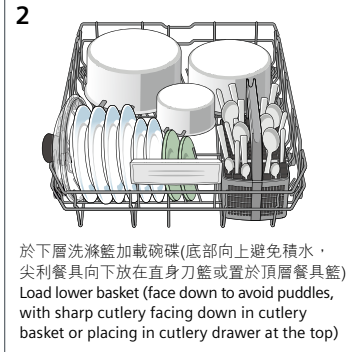

於下層洗滌籃加載碗碟 (底部向上避免積水，尖利餐具向下放在直身刀籃或置於頂層餐具籃)
Load lower basket (face down to avoid puddles, with sharp cutlery facing down in cutlery basket or placing in cutlery drawer at the top)