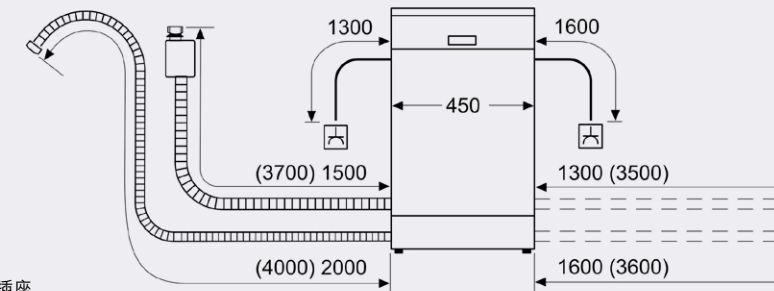

關懷備至 用戶貼士 Installation diagram

智識洗 / 60cm洗碗機

△ 插座
socket
() 包括延長套件的數值
values with extension kit

開門深度 (90°) Depth with door open (90°): 116cm

45cm 洗碗機

△ 插座
socket
() 包括延長套件的數值
values with extension kit

開門深度 (90°) Depth with door open (90°): 116cm