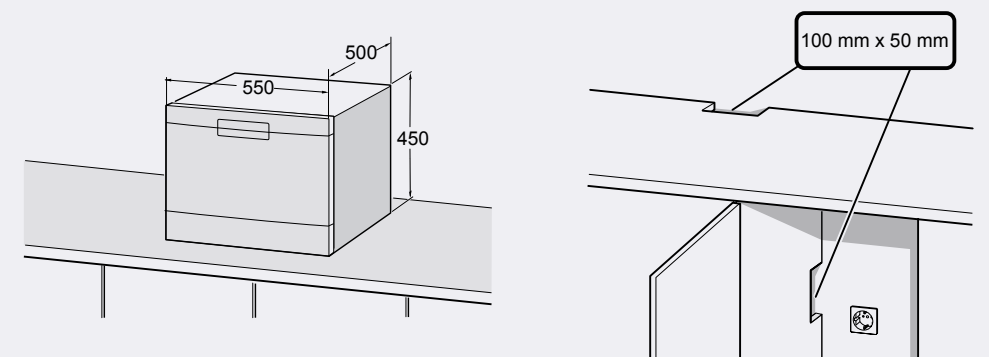

座枱式洗碗機

尺寸以毫米為單位 Measurements in mm