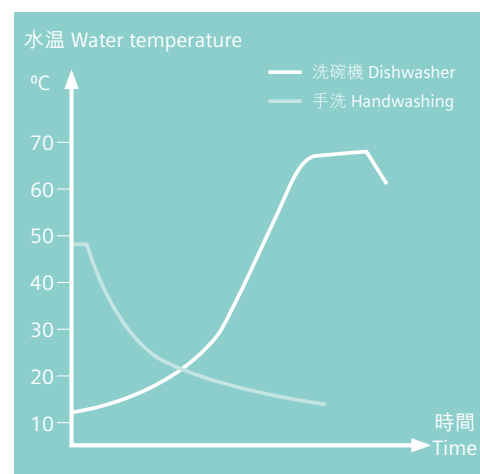

手洗無可比擬的高溫洗滌

一般人手洗碗，只可使用水溫約30-40°C清洗，而且水溫會隨時間下降。

洗碗機於洗滌過程中會逐步提升水溫。視乎所選程序，水溫會高於手洗溫度，更可持續以高達70°C高溫進行清洗，可有效去除99.999%的細菌及病菌+。

Guarantee your dishes' sanitary

In handwashing for dishes, normally would use water at about 30 - 40°C, and temperature declines with time.

In dishwashers, water temperature will gradually rises in the wash cycle. Depending on the programme selected, a high temperature is maintained throughout the wash cycle, which is higher than handwashing, and effectively remove 99.999% bacteria and germs.

愛護環境，節省水資源

西門子洗碗機能以低至9.5公升用水量完成清洗14套碗碟，比人手洗碗平均節省約80%用水*。讓您減少耗用水資源，愛護環境，同時節省金錢。

Protect our environment, save water

Our dishwashers use only 9.5 liters of water to clean 14 place-setting dishes, generally 80% less compare to handwashing*. Protect our environment with less water consumption, and save your money.