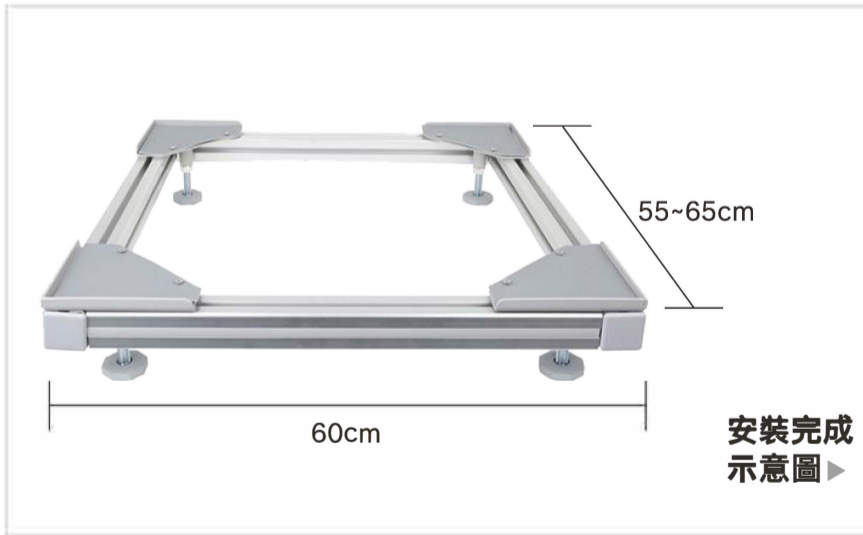

獨立式洗碗機快速環境安裝評估表

安裝方式建議

1 嵌入櫥櫃

2 獨立放在流理台邊

3 靠牆獨立擺放

※進排水管及與電線安置於地面牆角

選購配件說明

進水延長管

- 規格：長度220cm，不可裁剪
- 料號：671612
- 售價：NT\$ 1,700

耐溫排水延長管套件

- 規格：長度190cm 不可裁剪
- 料號：298564+088403
- 售價：NT\$ 1,200

※需要黑色連接管與束環的原因，是洗碗機排水有溫度，依洗程而定，約50度左右

安裝完成示意圖

機器增高便於水管通過

高度可調範圍 7cm~9cm

易清潔且底部防潮