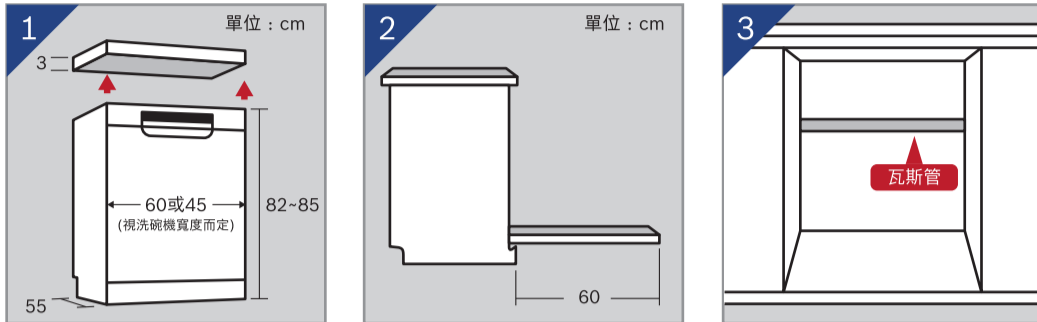

獨立式洗碗機快速環境安裝評估表

基本安裝條件

自主評估

空間

- **60公分獨立式洗碗機**：寬60×高82-5×深55公分，走道需保留開門空間60公分(圖1及2)
- **45公分獨立式洗碗機**：寬45×高82-5×深55公分，走道需保留開門空間60公分(圖1及2)

提醒 洗碗機後方若有金屬瓦斯管通過，以不觸碰為原則，深度則建議為65公分，若為TGAS塑橡膠瓦斯管需要包覆保護，避免快速老化(圖3)

- 有符合條件**
- 沒有符合條件**
 - ▶ 建議諮詢專業櫥櫃師傅改櫃相關事宜，或洽Bosch官方LINE客服帳號或是客服專線諮詢配合櫥櫃師傅資訊
- 不確定是否符合條件**
 - ▶ 立即至Bosch LINE官方帳號申請免費線上快速安裝評估
 - ▶ 立即下單洗碗機，即可享專人到府評估

進水

- 1 水源需在預計安裝洗碗機位置的左或右兩側100公分內(圖1)
※Bosch洗碗機附有標準進排水線：2系列附有150公分標準進排水線，4、6、8系列附有165公分標準進排水線
- 2 水管規格：四分管水管直徑為20毫米(圖2)

- 有符合條件**
- 沒有符合條件**
 - ▶ 建議諮詢專業水電技師相關事宜，或洽Bosch官方LINE客服帳號、Bosch客服專線諮詢水電技師資訊
- 不確定是否符合條件**
 - ▶ 立即至Bosch LINE官方帳號申請免費線上快速安裝評估
 - ▶ 立即下單洗碗機，即可享專人到府評估