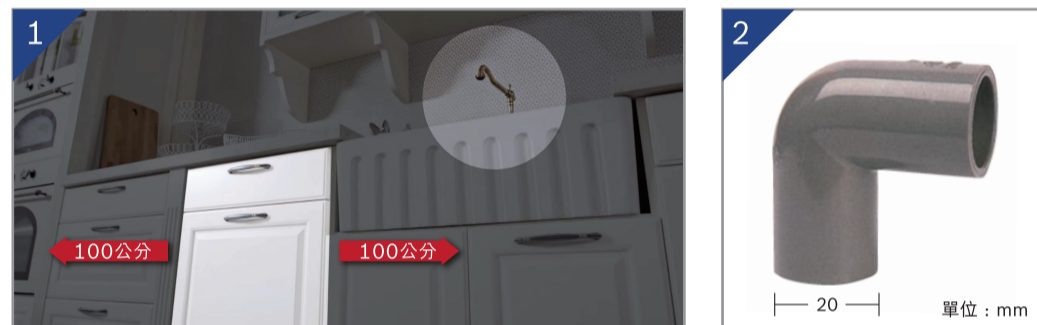

進水

1. 1 水源需在預計安裝洗碗機位置的左或右兩側100公分內(圖1)
   ※Bosch洗碗機附有標準進排水線：2系列附有150公分標準進排水線，4、6、8系列附有165公分標準進排水線
2. 2 水管規格：四分管水管直徑為20毫米(圖2)

- ☐ **有符合條件**
- ☐ **沒有符合條件**
  - 建議諮詢專業水電技師相關事宜，或洽Bosch官方LINE客服帳號、Bosch客服專線諮詢水電技師資訊
- ☐ **不確定是否符合條件**
  - 立即至Bosch LINE官方帳號申請免費線上快速安裝評估
  - 立即下單洗碗機，即可享專人到府評估