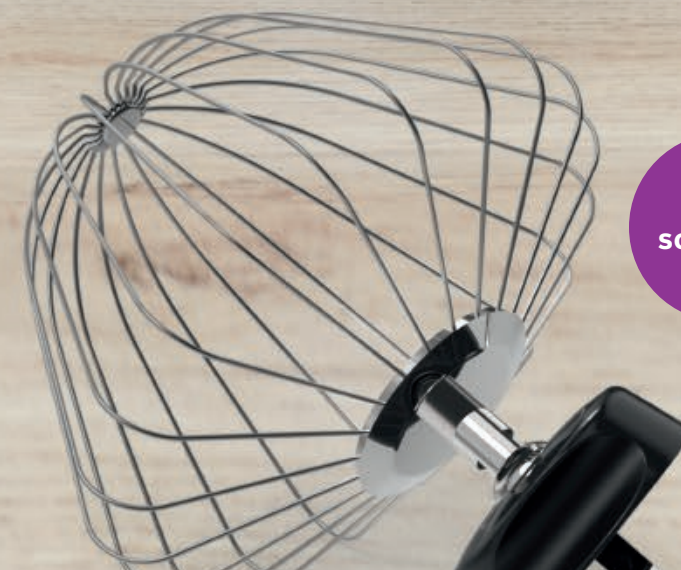

- Für:**
- Hefe- und Sauerteig
 - Pasta- und Strudelteig

Kneten

Rühren

- Für:**
- Mürbeteig
 - Rührkuchen

Aufschlagen

- Für:**
- Eiweiß
 - Schlagsahne

Auswurfaste.
Einfaches Wechseln der Rührwerkzeuge: einfach auf die Auswurfaste drücken und Rührwerkzeug entnehmen wie beim Handrührer.