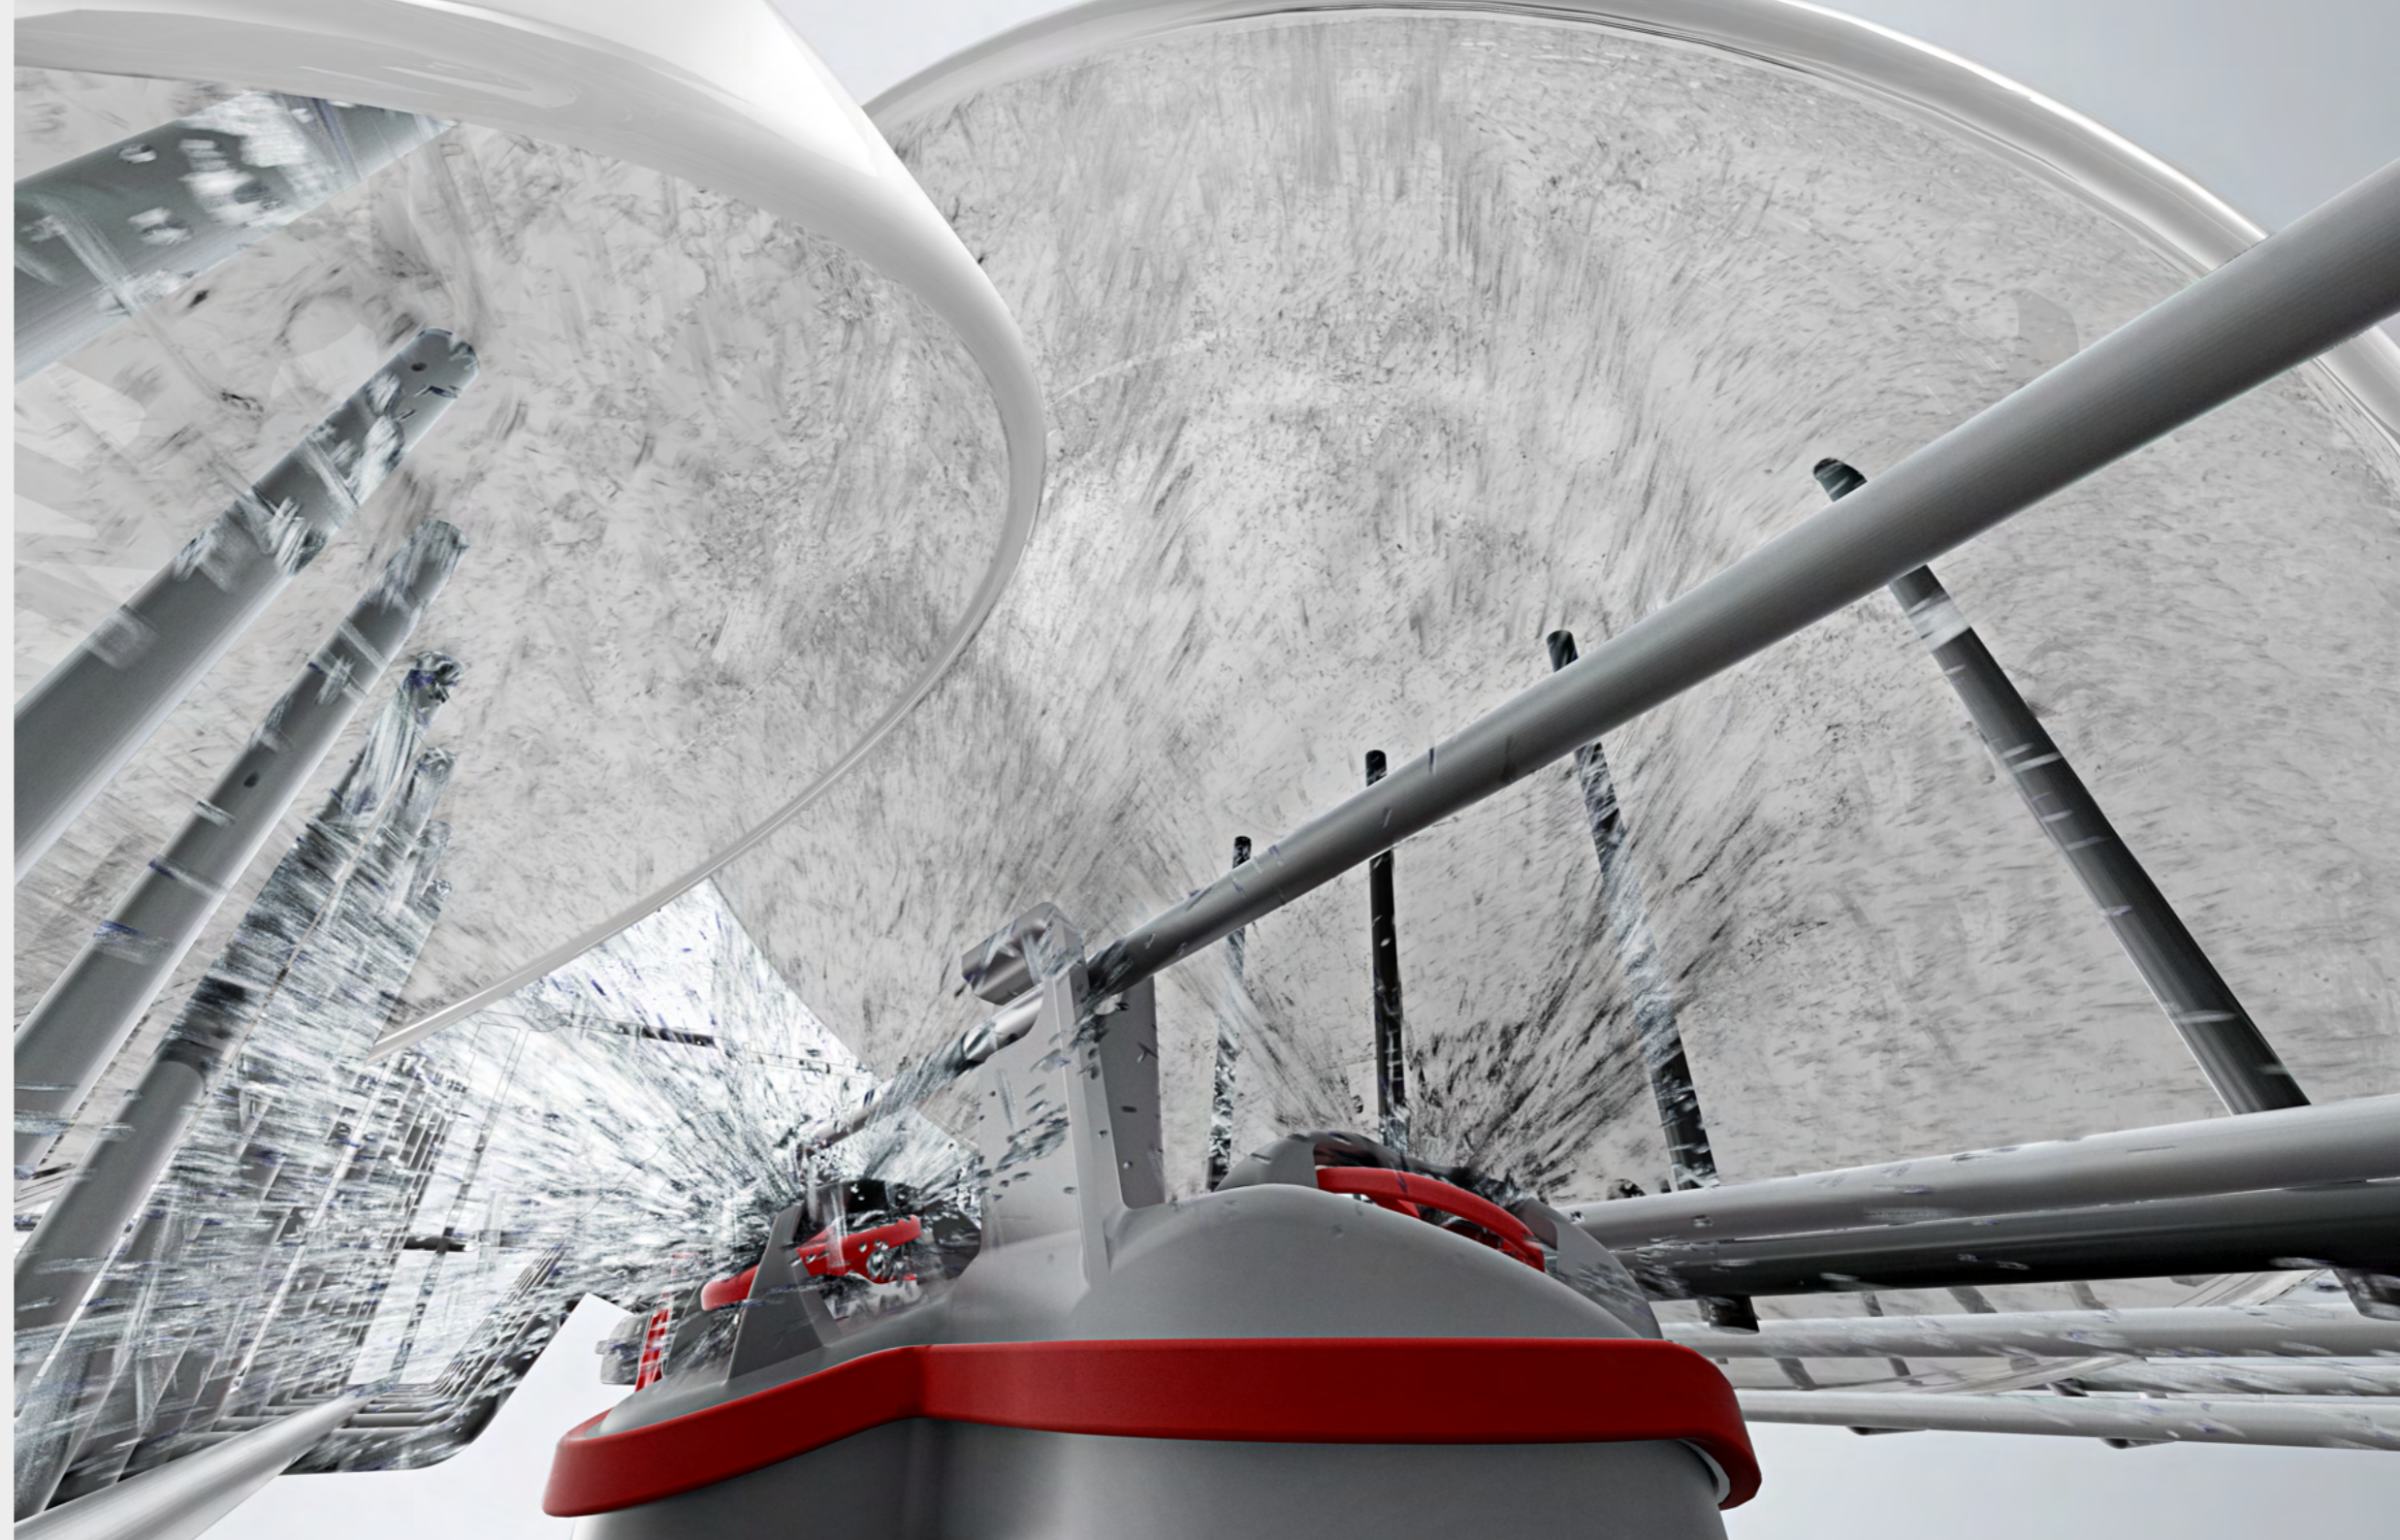

## Extra Clean Zone強效潔淨區 徹底清潔頑垢

跟黏膩的髒碗盤說掰掰！Extra Clean Zone強效潔淨區，上碗籃新增3個強力旋轉水柱，出水速度為一般水柱2.5倍，無需增加洗碗劑用量或調高洗程溫度就能徹底清潔頑垢，不論是餐具沾附乾掉的米粒、麵糊一般洗碗機難以清洗的黏膩污漬都能輕鬆清除。

## 360度強力噴水臂 碗盤零死角

BOSCH透過360度斜口設計噴水臂，零死角噴射出旋轉強力水柱，徹底洗淨碗盤油污，即便是細縫處，如吸管及鍋子邊角，髒污也無法隱藏，碗盤潔淨如新。

\*德國Rhine-Waal University of Applied Science (2020) 實驗報告No. HM020005149D，在經濟50°C洗程下，可去屎腸球菌，除菌率有效達99.9%。  
SGS (2022)實驗報告 No. DPN21C00042, DPN21C00043，在經濟50°C洗程下，可去除金黃色葡萄球菌、大腸桿菌，除菌率有效達99.9%。