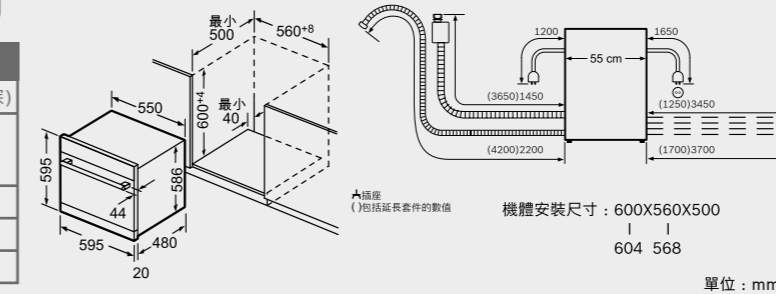

SCE52M75EU

嵌櫃式洗碗機

機體安裝尺寸(高X寬X深)
600 x 560 x 500mm
604 568
電源線長度 1750mm
進水管長度 1400mm
排水管長度 2255mm