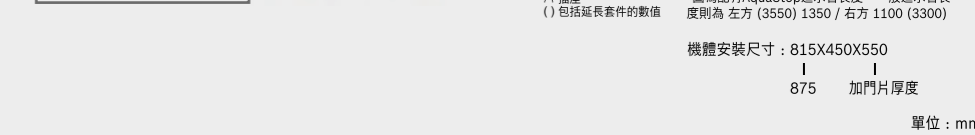

SPV 系列

全嵌式洗碗機(45cm)

機體安裝尺寸(高X寬X深)
815 x 450 x 550mm
875
電源線長度 1750mm
進水管長度 1650mm
排水管長度 2050mm
門板限重 2.5-6.5KG