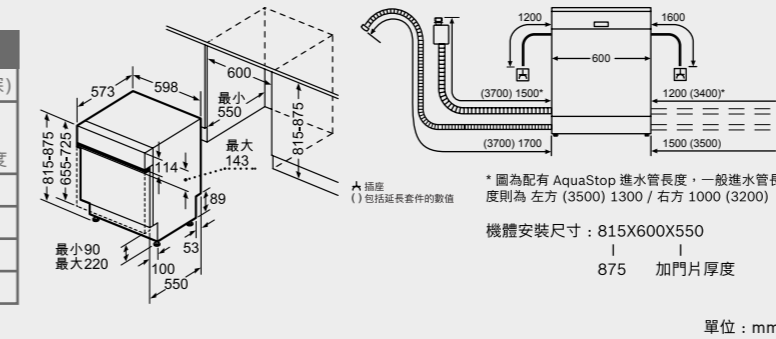

SMI 系列

半嵌式洗碗機

機體安裝尺寸(高X寬X深)
815 x 600 x 550mm
875 加門片厚度
電源線長度 1750mm
進水管長度 1650mm
排水管長度 1900mm
門板限重 2.5-8.5KG