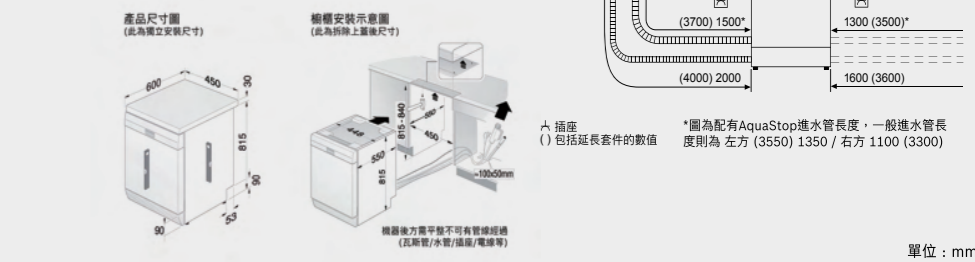

SPS 系列

獨立式洗碗機(45cm)

電源線長度 1750mm
進水管長度 1650mm
排水管長度 2050mm