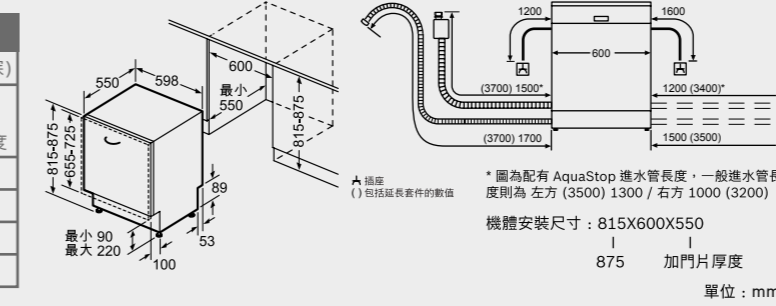

#### 全嵌式洗碗機

機體安裝尺寸(高X寬X深)
815 x 600 x 550mm
875 加門片厚度
電源線長度 1750mm
進水管長度 1650mm
排水管長度 1900mm
門板限重 2.5-8.5KG