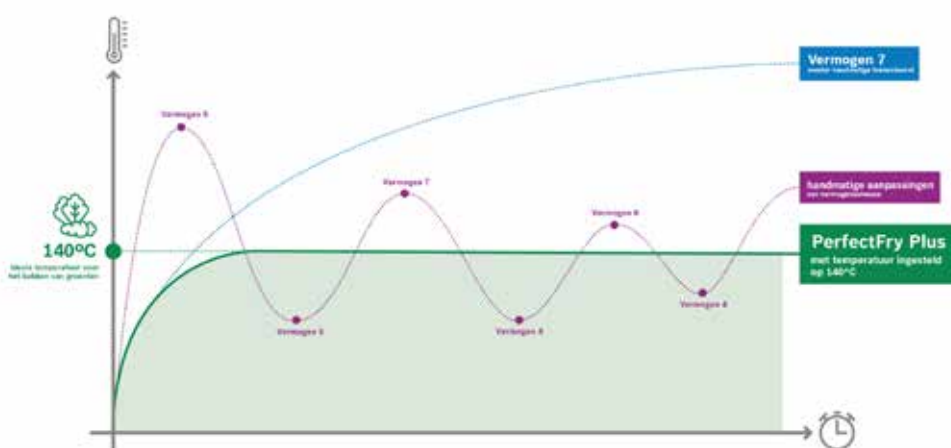

### PerfectFry.

Om de beste smaak te krijgen, heb je niet alleen een vers stukje vlees van een goede slager nodig. Ook de ideale baktemperatuur is van cruciaal belang. Als die te hoog is, zal zelfs de beste biefstuk te snel garen of misschien wel aanbranden. Het maakt niet uit hoe je biefstuk het liefste eet: bleu, à point of bien cuit. Vlees precies bakken zoals je dat wilt is vanaf nu echt kinderspel. Tijdens het bakken controleert en regelt de PerfectFry-sensor perfect de temperatuur van de pan. Vanaf nu bak je dus keer op keer gegarandeerd de perfecte biefstuk.

### Zo werkt PerfectFry:

Kies het kookvlak dat je wil gebruiken.

Activeer PerfectFry op het bedieningspaneel.

Kies dan de optimale temperatuur. De pan wordt op de gewenste temperatuur gebracht en deze wordt daarna automatisch geregeld. De kookplaat geeft een geluidssignaal en er gaat een lampje branden wanneer de temperatuur is bereikt: de biefstuk kan nu op de ideale warmte worden gebakken.

## Gezond koken gemakkelijk gemaakt met PerfectFry Plus.

Met PerfectFry Plus is gezond koken gemakkelijker dan ooit. De intelligente sensor in uw kookplaat kan worden ingesteld op 11 verschillende temperaturniveaus, afhankelijk van uw maaltijd. Eenmaal geactiveerd warmt hij het voedsel zachtjes op, waarbij oververhitte olie en mogelijk schadelijke stoffen worden vermeden. Tijdens het hele kookproces houdt hij de temperatuur constant in de gaten - zoals de cruisecontrol in een auto - en voorkomt zo dat je eten dichtschrœit. Alle temperaturniveaus, kookzones en extra functies kunnen worden geregeld via de gebruiksvriendelijke en comfortabele DirectSelect gebruikersinterface.