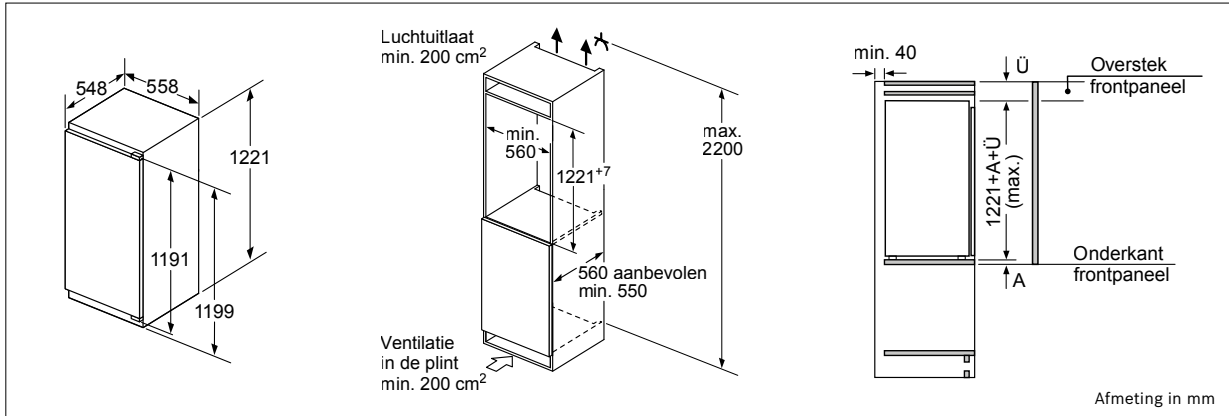

Integreerbare koelkasten

KIL42SDD1 - KIR41SDD1