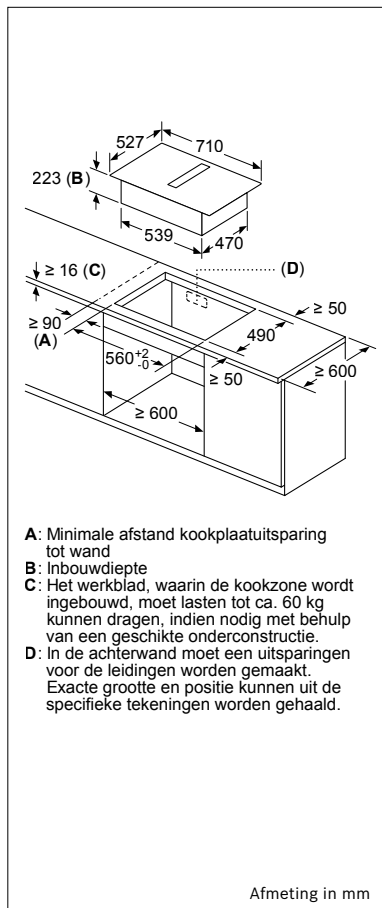

PVQ795H26E