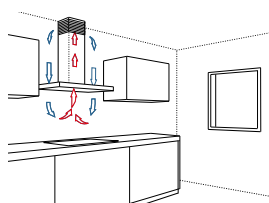

Kringloopwerking

De kringloopwerking van een dampkap is gebaseerd op het principe van de luchtverversing. In plaats van de aangezogen kookdampen via een afvoerbuis naar buiten te blazen en verse lucht via het venster binnen te laten, wordt de lucht bij kringloopwerking gefilterd en gereinigd. In een ononderbroken kringloop wordt de lucht op deze manier steeds verversd. Alle dampkappen van Bosch zijn verkrijgbaar als model met kringloopwerking. Hiervoor is altijd een actieve koolstoffilter (verkrijgbaar als special toebehoren) vereist: hetzij de standaard CleanAir filter, de bijzonder krachtige CleanAir Plus module of een regenererbare koolstoffilter.

Efficiënte recirculatietechnologie voor een perfect schone lucht in de keuken.

De recirculatiemodule van Bosch is toonaangevend op het gebied van dampkappen met kringloopwerking en biedt een oplossing op maat voor de meest uiteenlopende behoeften. Naast de CleanAir filter zorgt de extreem efficiënte CleanAir Plus filter met anti-pollenfunctie voor perfect propere lucht, terwijl de regenererbare actieve koolstoffilter een bijzonder betrouwbare geurreductie garandeert, en dat over een periode van wel 10 jaar.