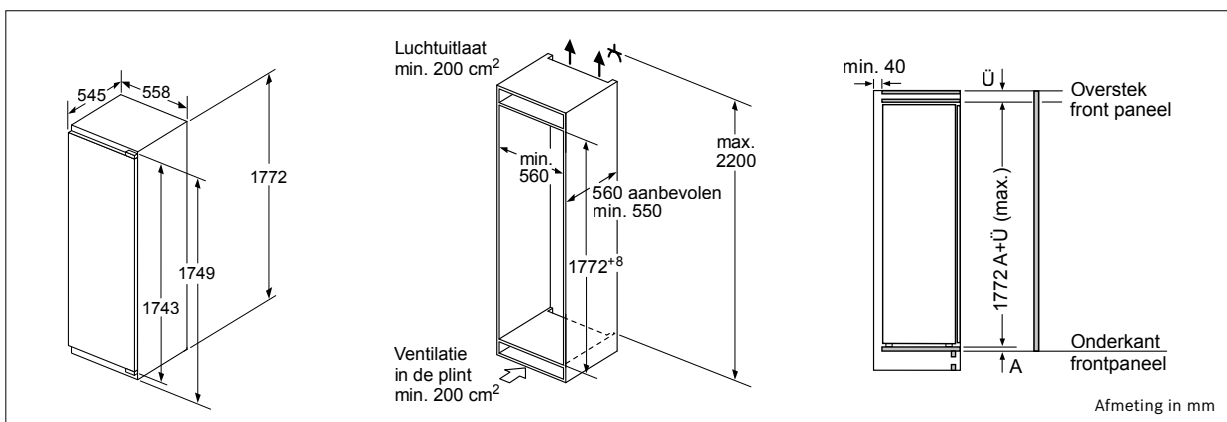

KIL82SOE0 – KIR81SOE0 – KIL82SDD0 – KIR81SDD0