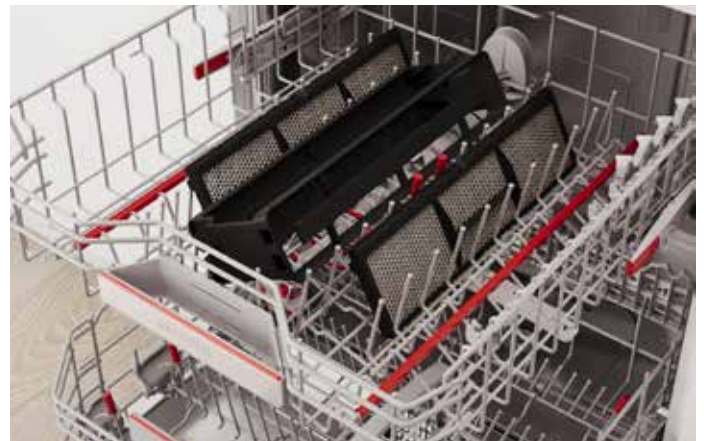

materiaal. Op deze strip kun je potten of pannen plaatsen, maar je kunt hem ook gebruiken als handgreep om het apparaat vast te pakken en gemakkelijk te verwijderen voor reiniging - zelfs met één hand. Plaats de module gewoon in de vaatwasser - en de filterprestaties blijven op het hoogste niveau.