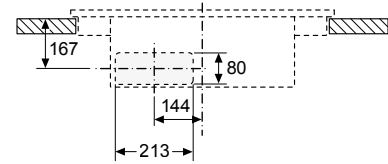

**Kringloopwerking zonder afvoerkanaal
Vooraanzicht – meubeluitsparing**