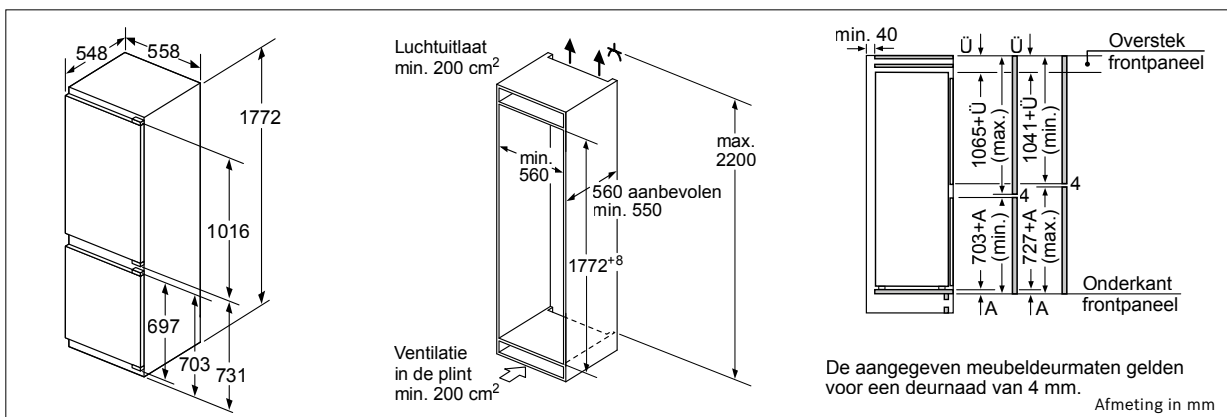

KIN86SDD0 - KIN86SDC0