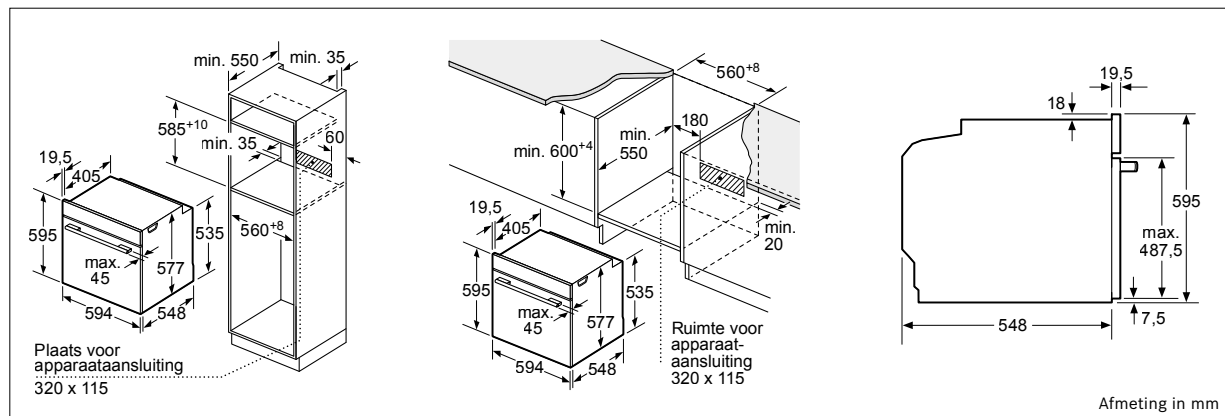

Ovens 60 cm

Serie 8: **HMG978NB1 - HMG976KB1 - HMG936AB1 - HSG936AB1 - HSG958DB1 - HBG934AB1 - HBG974KB1 - HSG936AB1 - HSG958DB1 - HSG936DB1 - HBG978NB1 - HBG976MB1**