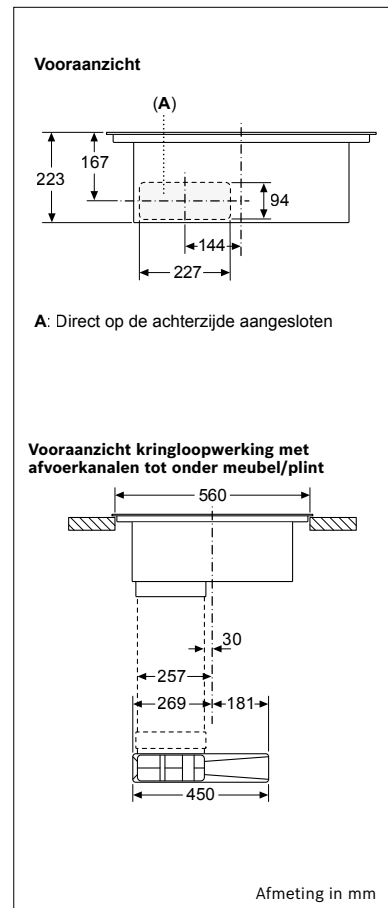

PVQ795H26E – PVS695B16E
PVQ695H26E