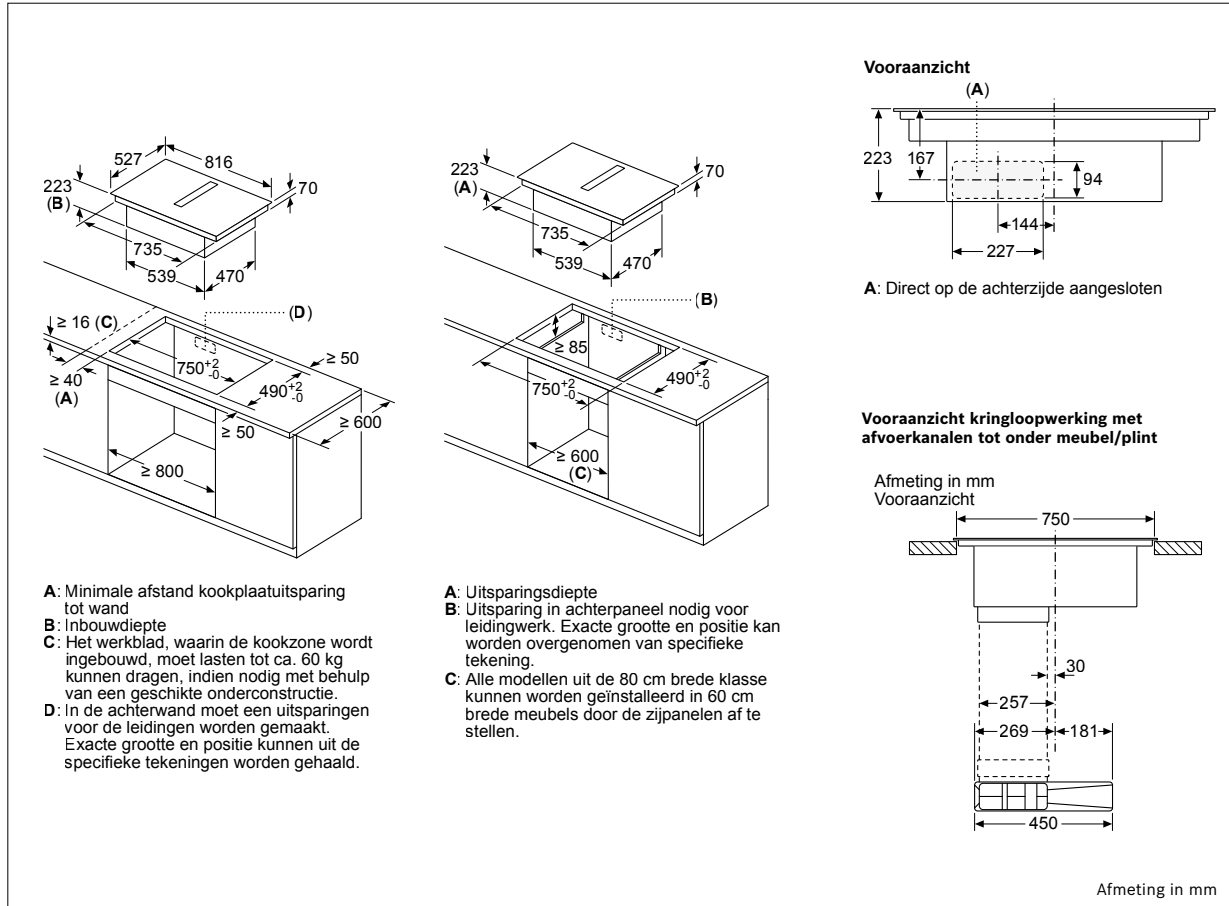

Inductiekookplaten met geïntegreerde dampkap

PXX890D51E – PXX895D66E – PVQ890H26E – PVQ895H26E – PVS895B16E