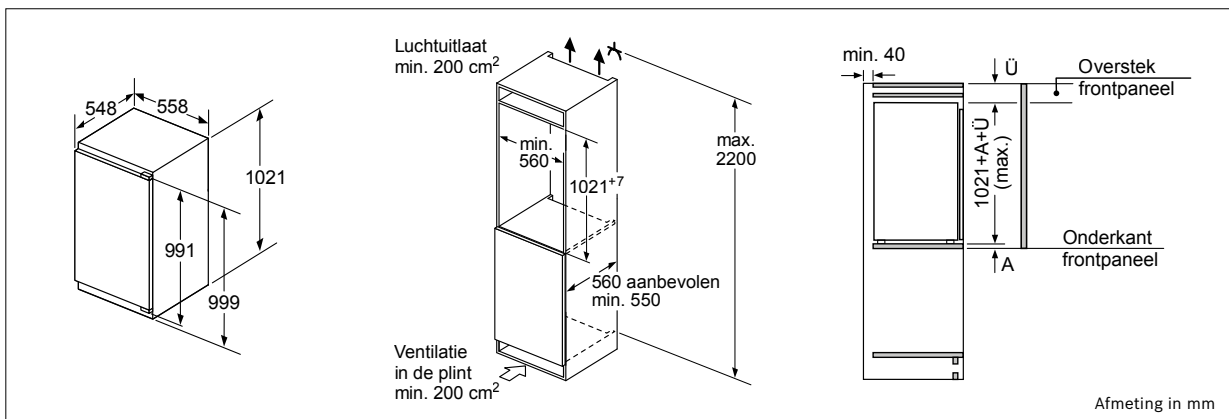

Integreerbare koelkasten

KIR31SDD1