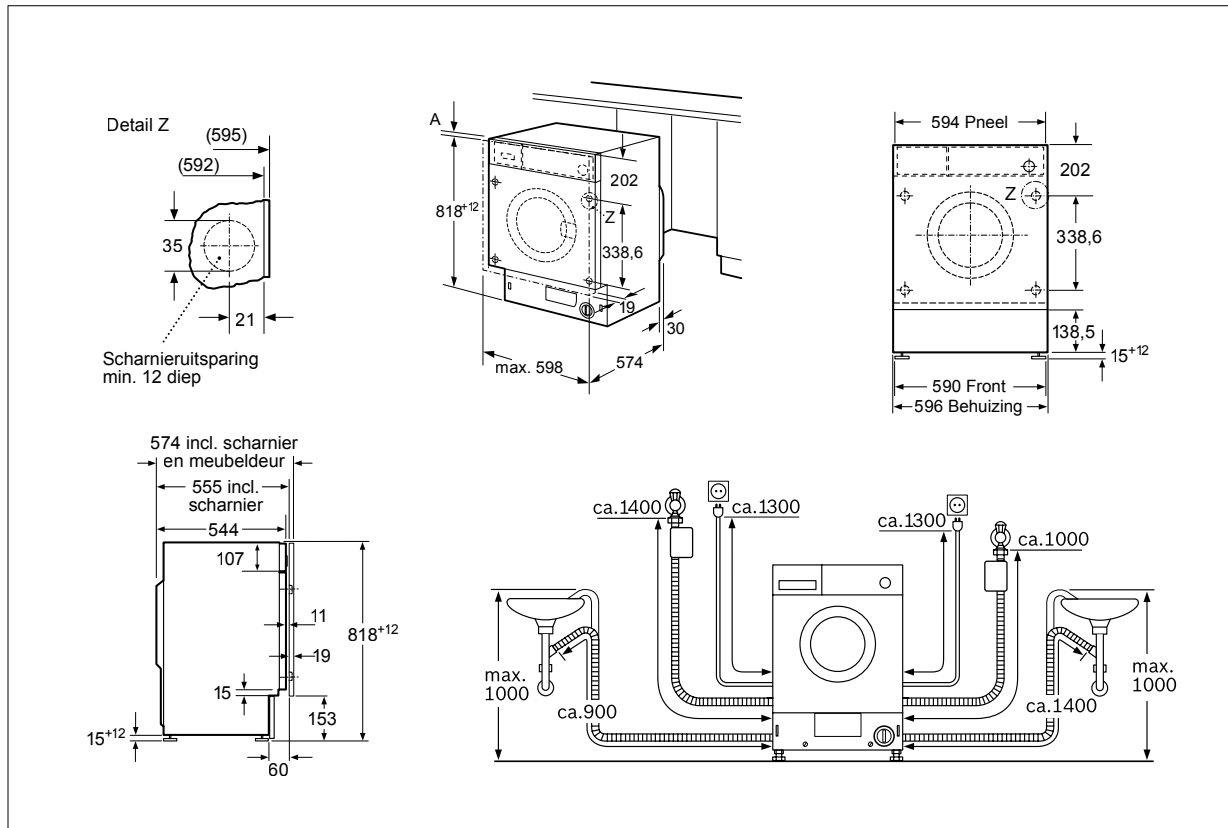

Wasmachine

WIW28542EU