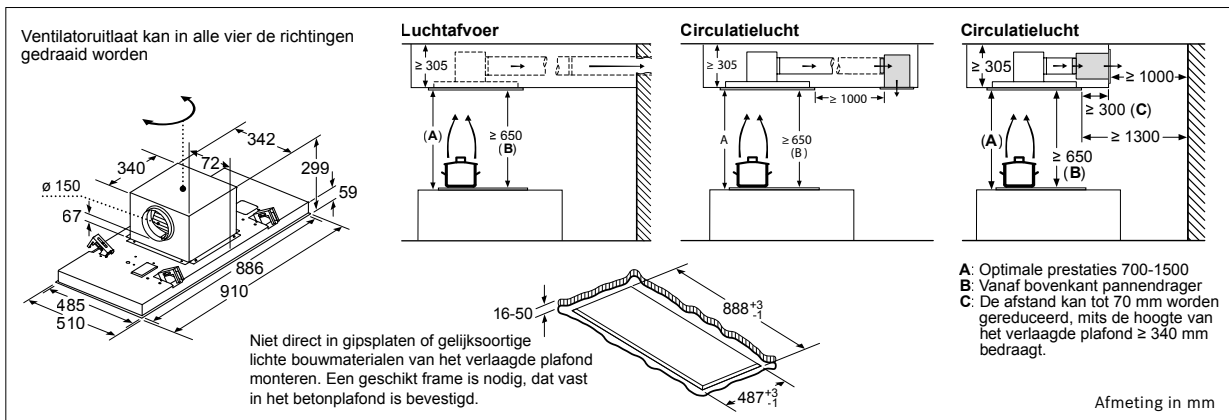

Dampkappen

DWB96DM65

DRC99PS20