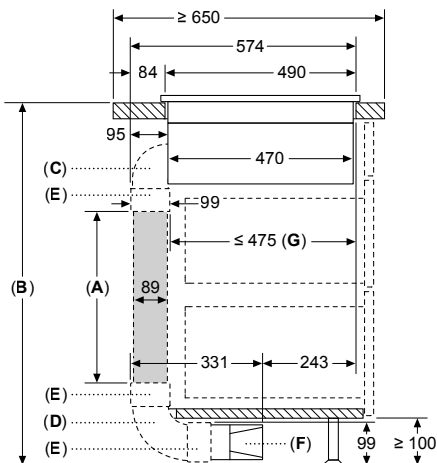

Kringloopwerking met afvoerkanalen tot onder meubel/plint – werkbladdiepte ≥ 650 mm

- A: Buislengte
- B: Keukenhoogte
- C: 90° M-maat bogen
- D: 90° L-maat bogen
- E: Aansluitstukken
- F: Diffuser
- G: Ingekorte lade

De installateur moet de buislengte kiezen en indien nodig op maat maken overeenkomstig de keukenhoogte

A	B
500	≤ 940
1000	> 940