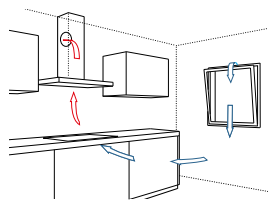

Ambient Light

Met Ambient Light kan je de verlichting rondom jouw Glass Draft of HeadFree dampkap in 12 verschillende kleuren instellen. Met Home Connect wordt het nog gemakkelijker om de gewenste sfeer te creëren bij je thuis.

Kleurtemperatuur op maat

De LED-verlichting van de dampkappen kan worden aangepast aan de sfeer van jouw keuken. Je kan de kleurtemperatuur, gaande van een warmer tot een koeler licht (van 2700 K tot 5000 K), kiezen via de Home Connect-app. Met de dimfunctie die de helderheid aanpast aan jouw voorkeur en SoftLight die de lichtintensiteit geleidelijk verhoogt en verlaagt, heb je alle elementen om van jouw keuken een aangename ruimte te maken.

SoftLight en dimfunctie

Bij het inschakelen van het SoftLight wordt de maximale lichtsterkte niet abrupt ingeschakeld, maar neemt deze geleidelijk aan toe. Bij het uitschakelen van de lamp, neemt de lichtintensiteit weer even geleidelijk af. Met de dimfunctie kan je de lichtsterkte individueel instellen – sfeerverlichting of helder werklucht.

Luchtafvoer

Dampkappen met luchtafvoer zijn krachtig en efficiënt. Kookgeurtjes, vet en damp worden aangezogen, gefilterd en via een afvoerbuis naar buiten gevoerd. Belangrijk hierbij is de toevoer van voldoende verse lucht, bijvoorbeeld via een open venster. De installatie van luchtafvoersystemen is echter complex en niet altijd mogelijk, bijvoorbeeld in lage-energiewoningen of passiefhuizen.