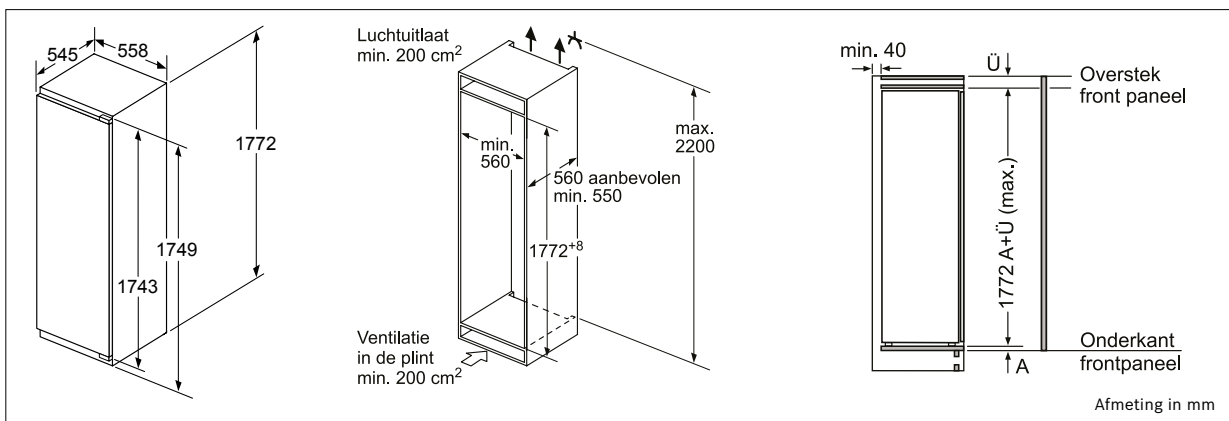

GIN81HNE0

Vaatwassers