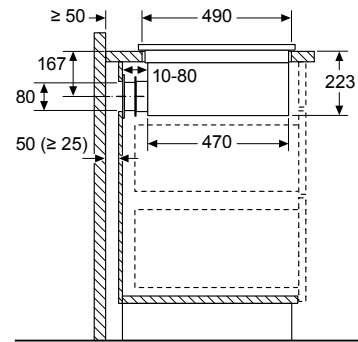

Zijaanzicht

Bij installatie direct tegen de buitenwanden die niet zijn geïsoleerd ($\mu \geq 0,5 \text{ W/m}^2 \text{ } ^\circ\text{C}$), adviseren wij het gebruik van gedeeltelijke of volledig in kanalen uitgevoerd recirculatie-configuraties.