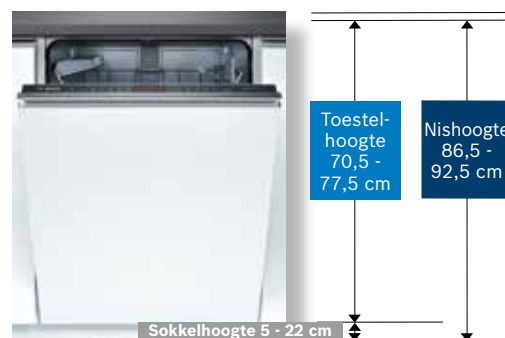

Andere voordelen van de extra hoge vaatwassers:

- Door de extra hoogte van 5 cm win je 10% meer nuttige inhoud in de binnenruimte van de vaatwassers.
- In het plintgedeelte en onder het werkblad wordt geen centimeter ruimte weggegeven.
- In de grotere spelruimte is plaats voor borden met een doorsnede van bijv. 34 cm.