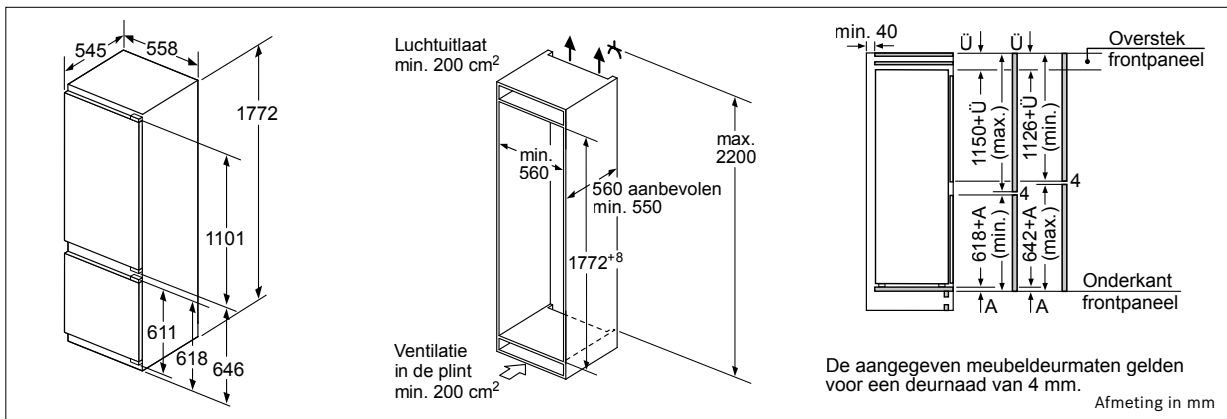

Integreerbare Bottom-Freezers

KIF87SDB0