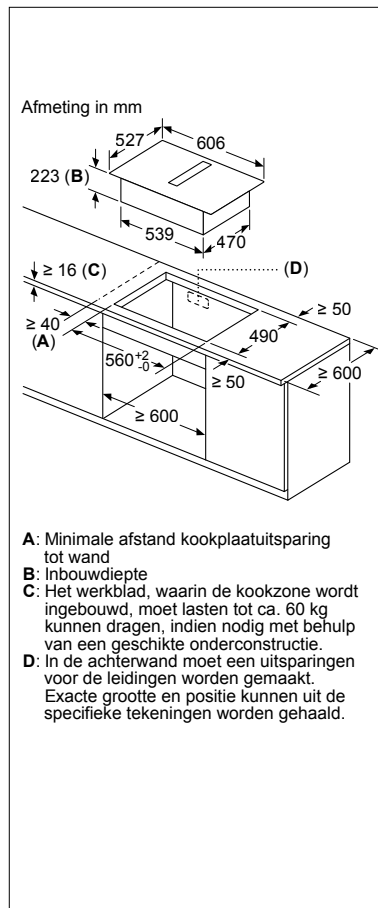

PVS695B16E – PVQ695H26E