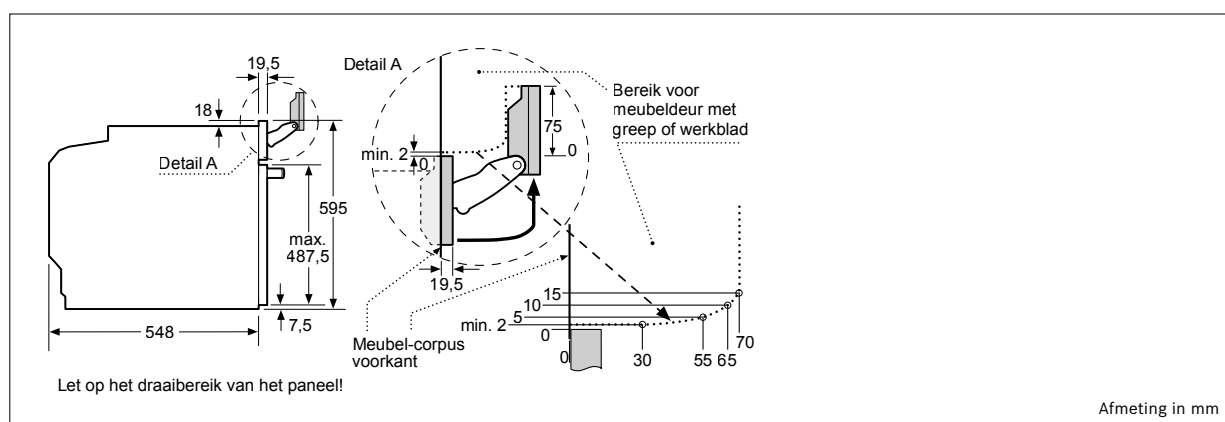

Serie 8: **HSG936AB1 - HSG958DB1 - HSG936DB1**