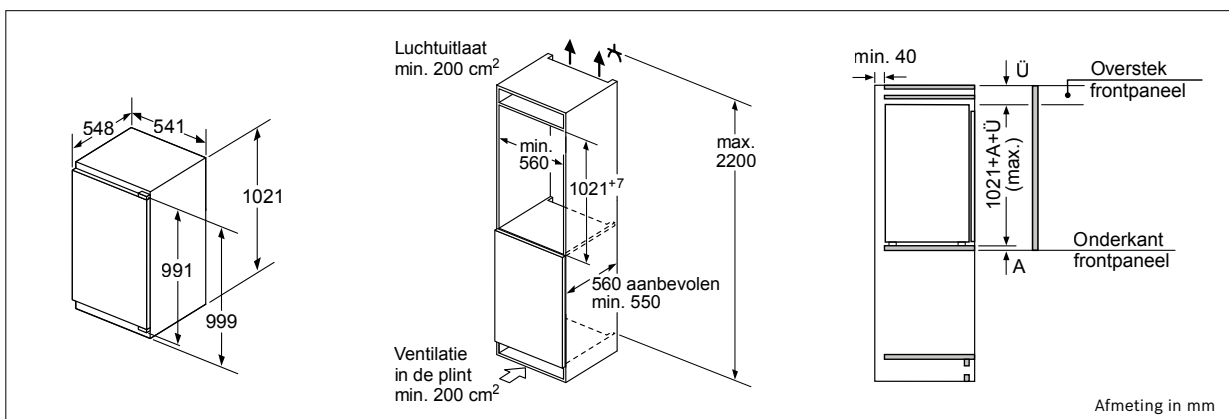

Integreerbare koelkasten

KIR31SFE0