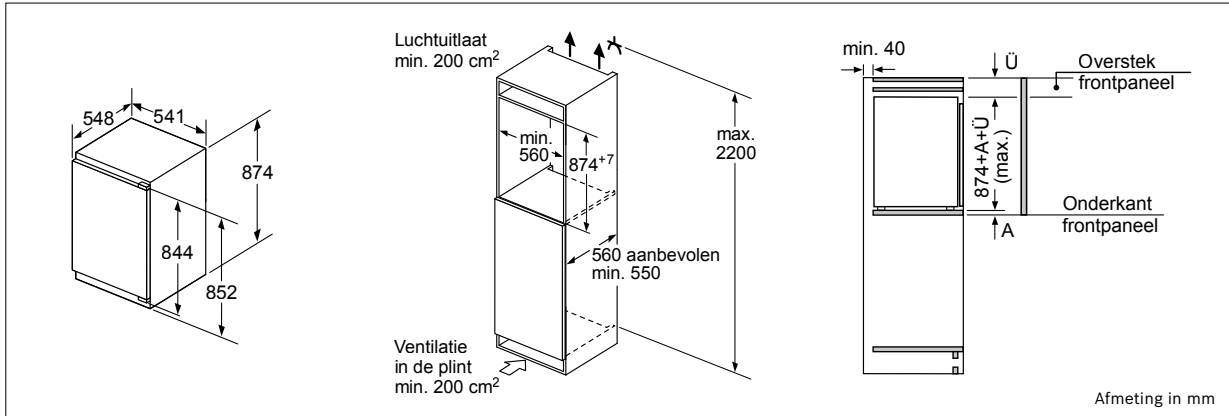

KIR21SFE0 - KIL22SFE0