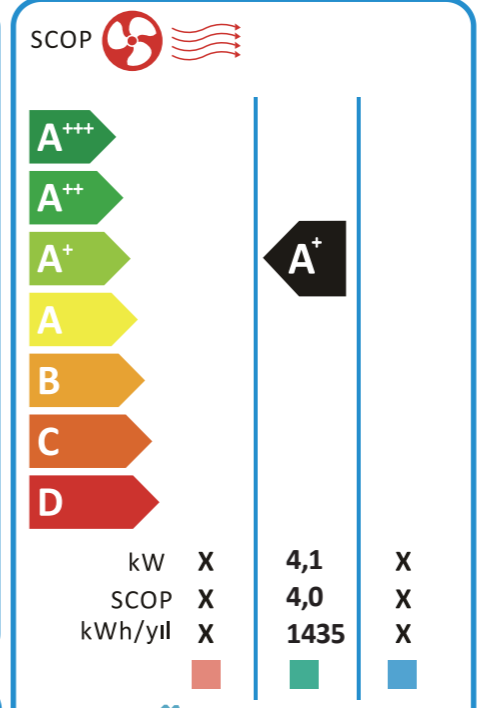

**ENERG**  
енергия · ενεργεια

Y IJA  
IE IA

**BOSCH**

ASI18VW32N  
ASO18VW32N

ENERJİ · ЕНЕРГІЯ · ΕΝΕΡΓΕΙΑ · ENERGIJA · ENERGY · ENERGIE · ENERGI  
626/2011