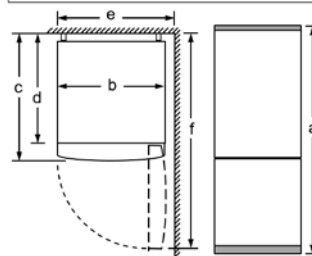

Invented for life

BOSCH

KG27NBEAG (曜目黑)		\$6,180
Series 2 無霜雙門雪櫃 (下置冰格)		
效能	<ul style="list-style-type: none"> • 香港能源標籤1級 • 容量(總/淨 升) : 276/254 • 保鮮格容量(淨 升) : 171 • 冰格容量(淨 升) : 83 • 冷凍功能(每日公斤) : 5.8公斤 • 環保雪種 : R600a • 24小時內急凍食物量 : 5.8公斤 • 斷電後最長冰鮮時間 : 11小時 • 操作音量 : 41分貝 • 額定功率 : 0.24kW 	
保鮮格(冷藏室)	<ul style="list-style-type: none"> • 層層出風流通系統 • MultiBox蔬果保鮮格 • LED櫃內照明 • 3個強化玻璃層架(2個可調高度) • 樽架 • 蛋格 	
冰格(冷凍室)	<ul style="list-style-type: none"> • 4個抽屜式儲存格 • 製冰格 	
功能	<ul style="list-style-type: none"> • 關門提示 : 燈號及響號 • 故障提示 : 燈號及響號 	
規格	<ul style="list-style-type: none"> • 尺寸(毫米, 高 x 闊 x 深) : 1,824 x 550 x 582 (包括後方定位) / 1,824 x 550 x 557 (不包括後方定位) 	
原產地	<ul style="list-style-type: none"> • 中國 	

左右門鉸選擇

Appliance name	A	B	C	D
KG27NBEAG	0/100	100	495	135

Dimension A:
In models with vertical integrated handles, in order to open easily, a minimum distance of 100 mm is needed.

Appliance name	a	b	c	d	e	f
KG27NBEAG	1924	550	607	540	750	1138

Installation dimension

- a Height
- b Width
- c Depth with door closed, without handle
- d Cabinet depth
- e Width with door opened to 90°
- f Depth with door opened

廚櫃內安裝建議預留最小通風空間, 高: 100毫米, 雪櫃門鉸設於廚櫃外。
如冷凍器具所測試出的容積不較其額定容積差異3%以上, 視為符合標準。(產品能源標籤實務守則2020)