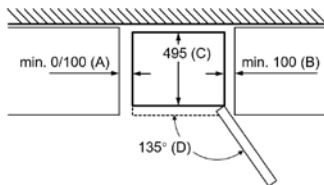

Invented for life

BOSCH

KG27NBEAG (曜目黑)		\$6,180
Series 2 無霜雙門雪櫃 (下置冰格)		
效能	<ul style="list-style-type: none"> • 香港能源標籤1級 • 容量(總/淨 升) : 276/254 • 保鮮格容量(淨 升) : 171 • 冰格容量(淨 升) : 83 • 冷凍功能(每日公斤) : 5.8公斤 • 環保雪種 : R600a • 24小時內急凍食物量 : 5.8公斤 • 斷電後最長冰鮮時間 : 11小時 • 操作音量 : 41分貝 • 額定功率 : 0.24kW 	
保鮮格(冷藏室)	<ul style="list-style-type: none"> • 層層出風流通系統 • MultiBox蔬果保鮮格 • LED櫃內照明 • 3個強化玻璃層架(2個可調高度) • 樽架 • 蛋格 	
冰格(冷凍室)	<ul style="list-style-type: none"> • 4個抽屜式儲存格 • 製冰格 	
功能	<ul style="list-style-type: none"> • 關門提示 : 燈號及響號 • 故障提示 : 燈號及響號 	
規格	<ul style="list-style-type: none"> • 尺寸(毫米, 高 x 闊 x 深) : 1,824 x 550 x 582 (包括後方定位) / 1,824 x 550 x 557 (不包括後方定位) 	
原產地	<ul style="list-style-type: none"> • 中國 	

左右門鉸選擇

Appliance name	A	B	C	D
KG27NBEAG	0/100	100	495	135

Dimension A:
In models with vertical integrated handles, in order to open easily, a minimum distance of 100 mm is needed.

Appliance name	a	b	c	d	e	f
KG27NBEAG	1924	550	607	540	750	1138

Installation dimension

- a Height
- b Width
- c Depth with door closed, without handle
- d Cabinet depth
- e Width with door opened to 90°
- f Depth with door opened

廚櫃內安裝建議預留最小通風空間, 高: 100毫米, 雪櫃門鉸設於廚櫃外。
如冷凍器具所測試出的容積不較其額定容積差異3%以上, 視為符合標準。(產品能源標籤實務守則2020)

尺寸以毫米為單位

博西華家用電器有限公司
客戶服務熱線: 2626 9655 (香港) / 0800 863 (澳門本地專用)
www.bosch-home.com.hk

• 型號及規格只供參考, 如有改動恕不另行通知。
• 博西華家用電器有限公司保留更改以上產品功能資料之權利。產品實物之顏色可能與相片有輕微差異。
©2023博西華家用電器有限公司。任何人士如未獲博西華家用電器有限公司事先給予書面許可, 不得複製、轉載、發放或擅用任何內容或資料。