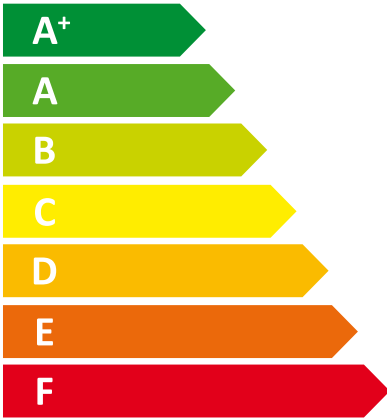

**ENERG**  
енергия · ενεργεια

Bosch

RDG5025TR

15 dB

**1396**      **0**  
kWh/annum    GJ/annum