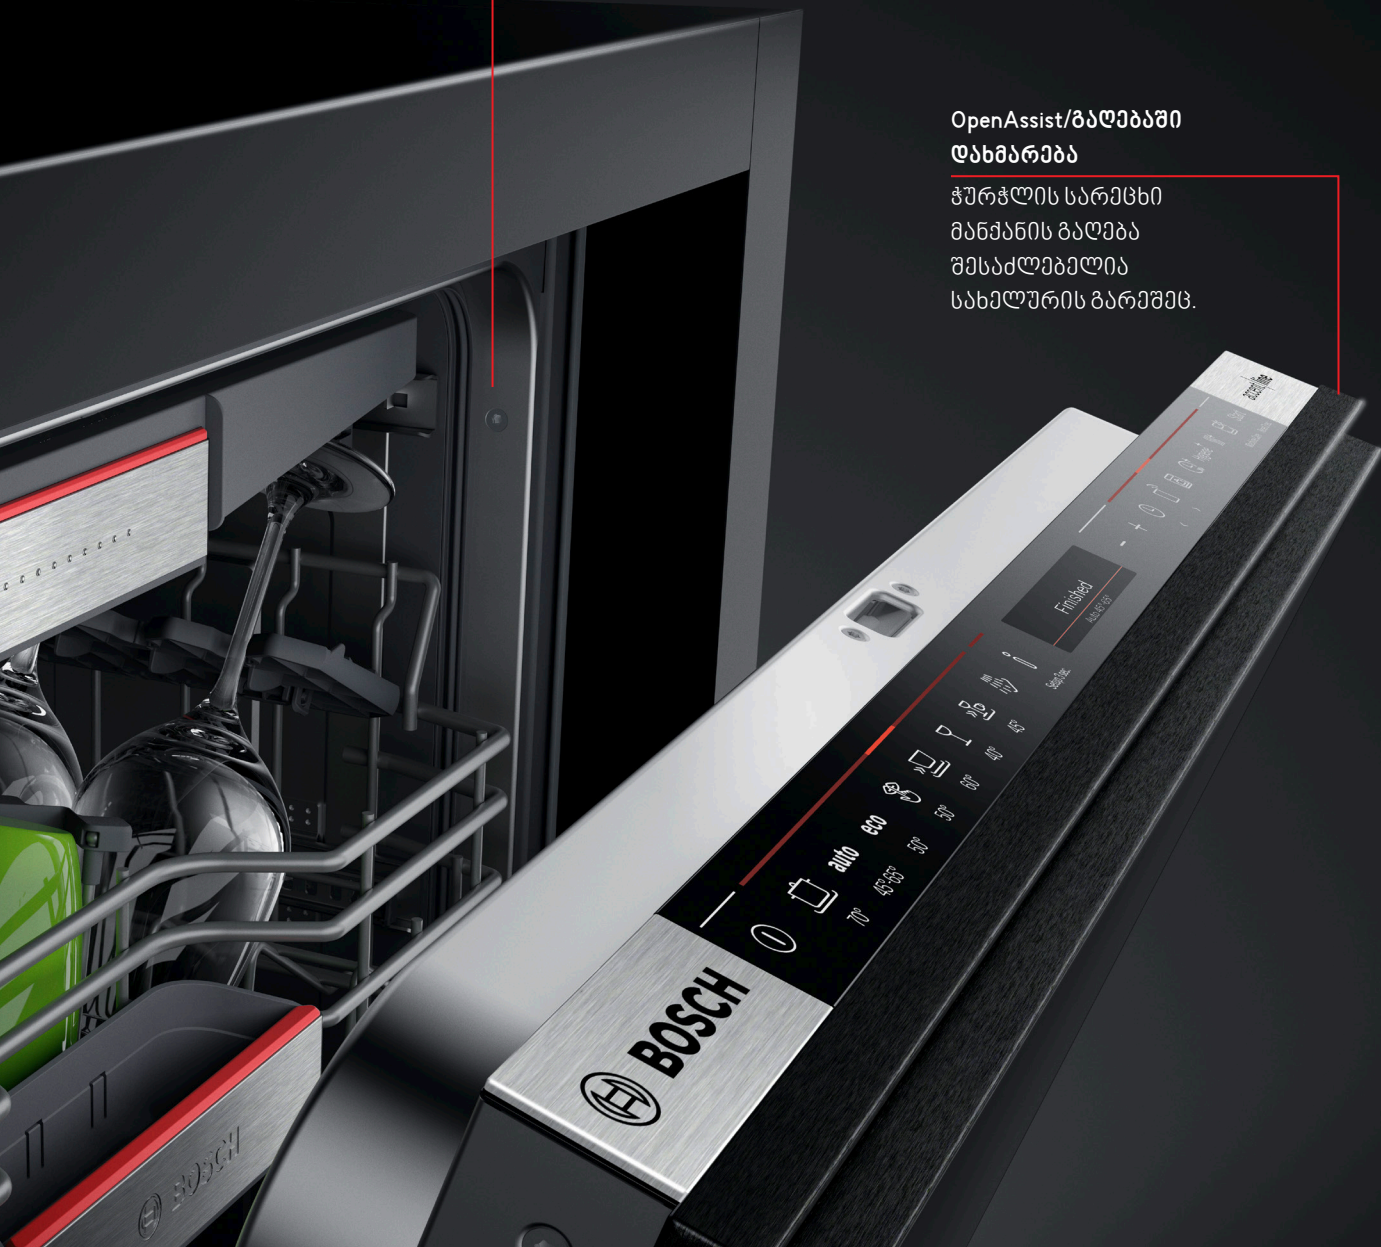

**PerfectDry/სრულყოფილი
გაშრობა**

პლასტიკის ჭურჭელს ისე
აშრობს, როგორც რეცხავს.

**OpenAssist/გაღების
დახმარება**

ჭურჭლის სარეცხი
მანქანის გაღება
შესაძლებელია
სახელურის გარეშეც.