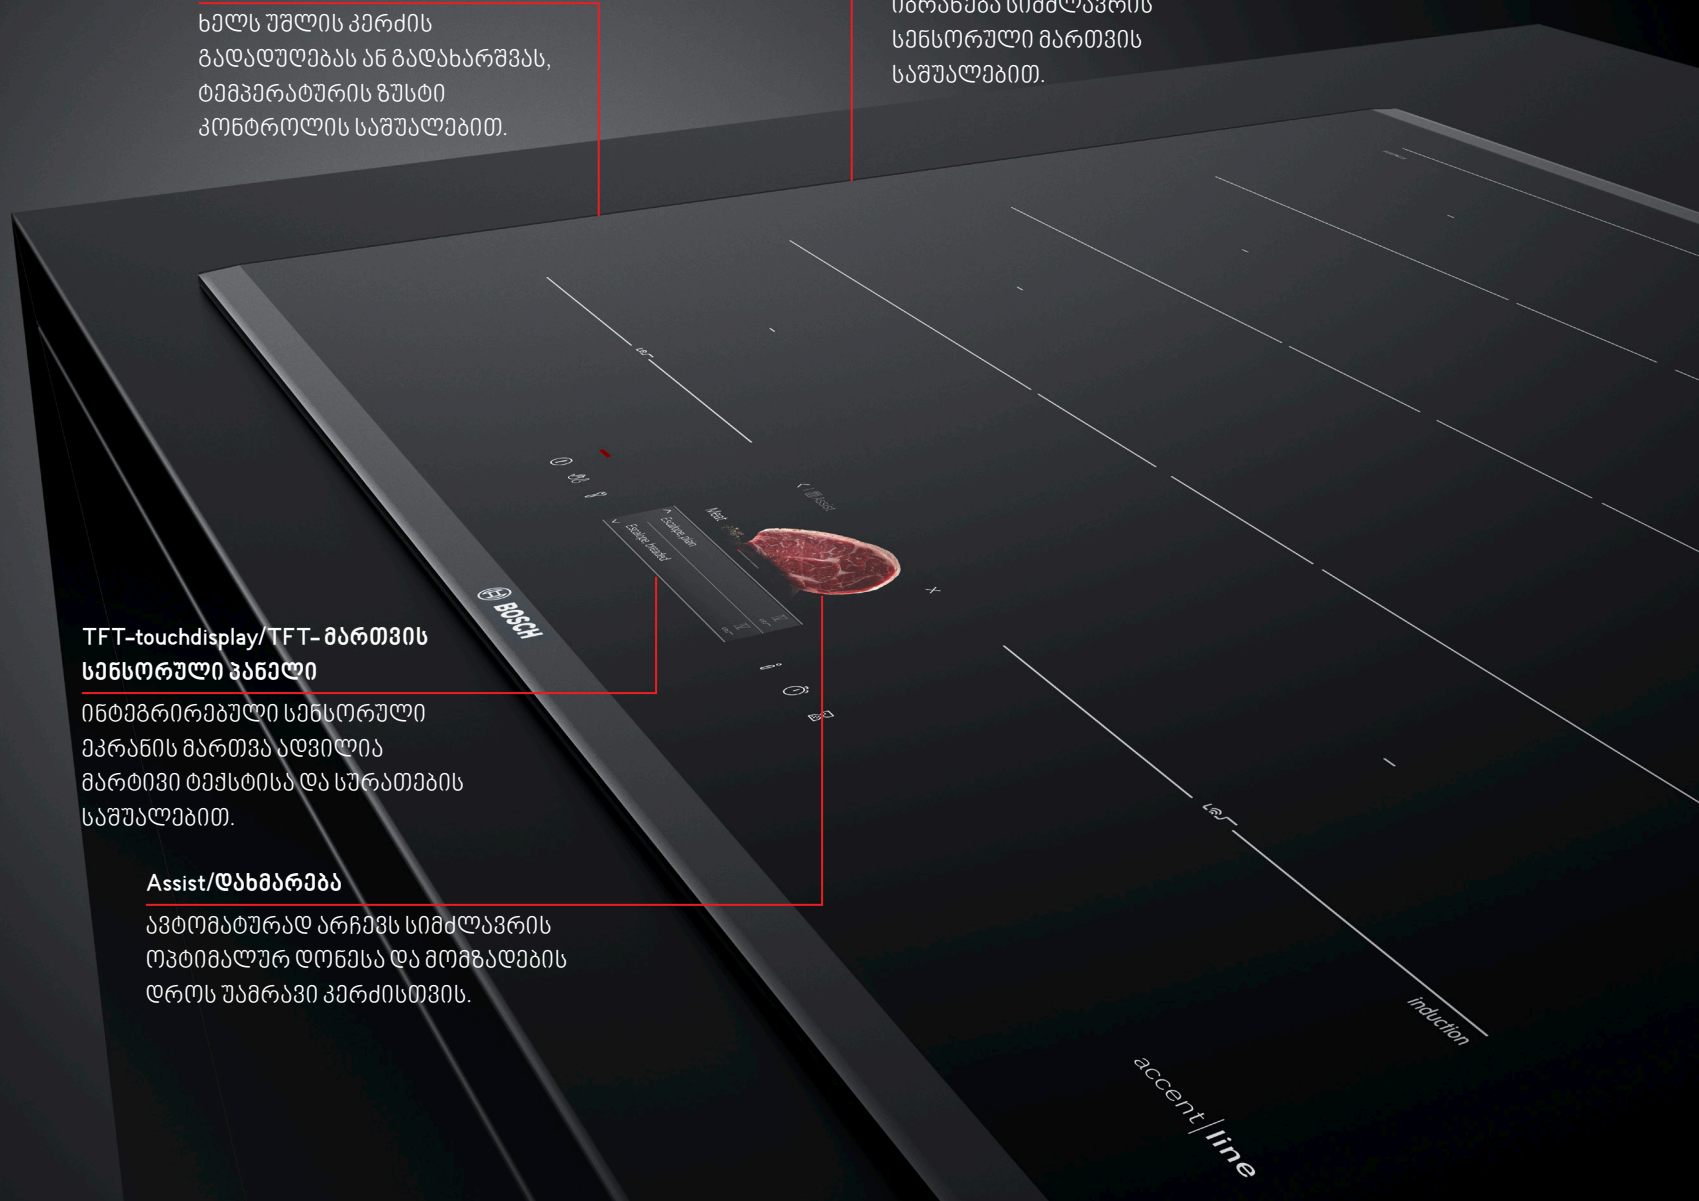

 BOSCH

**PerfectCook/იდეალურად
მომზადება**

ხელს უშლის კერძის
გადადუღებას ან გადახარშვას,
თევზერატურის ზუსტი
კონტროლის საშუალებით.

PerfectFry/სრულყოფილი შეწვა

საკვები სრულყოფილად
იბრუნება სიმძლავრის
სენსორული მართვის
საშუალებით.

**TFT-touchdisplay/TFT- მართვის
სენსორული პანელი**

ინტეგრირებული სენსორული
ეკრანის მართვადვილია
მართვივი თქმისა და სურათების
საშუალებით.

Assist/დახმარება

ავტომატურად არჩევს სიმძლავრის
ოპტიმალურ დონესა და მომზადების
დროს უამრავი კერძისთვის.

კარგი გემოს მიღება
მარტივია: ამისთვის
ყველაფერი
საუკეთესოა საჭირო.

BOSCH

80
50
4
3
2
1
0
OFF

100% განთავსა, 0% დამოუკიდებელი გამწოვი.

Bosch-ის სამზარეულოს სამუშაო ზედაპირის სავენტილაციო მოდულები პირდაპირ ინტეგრირებულია ჩასაშენებელი გაფქურის ზედაპირში, ან მის უკან არის განთავსებული. ორთქლი და სუნი წარმოქმნისთანავე გაიწოვება. მაგალითად, გაფქურის ზედაპირი ინტეგრირებული სავენტილაციო მოდულით, აერთიანებს ინდუსტრიული გაფქურის საუკეთესო ტექნოლოგიას და ჩვენი გამწოვების ტექნოლოგიას ერთ მოწყობილობაში.