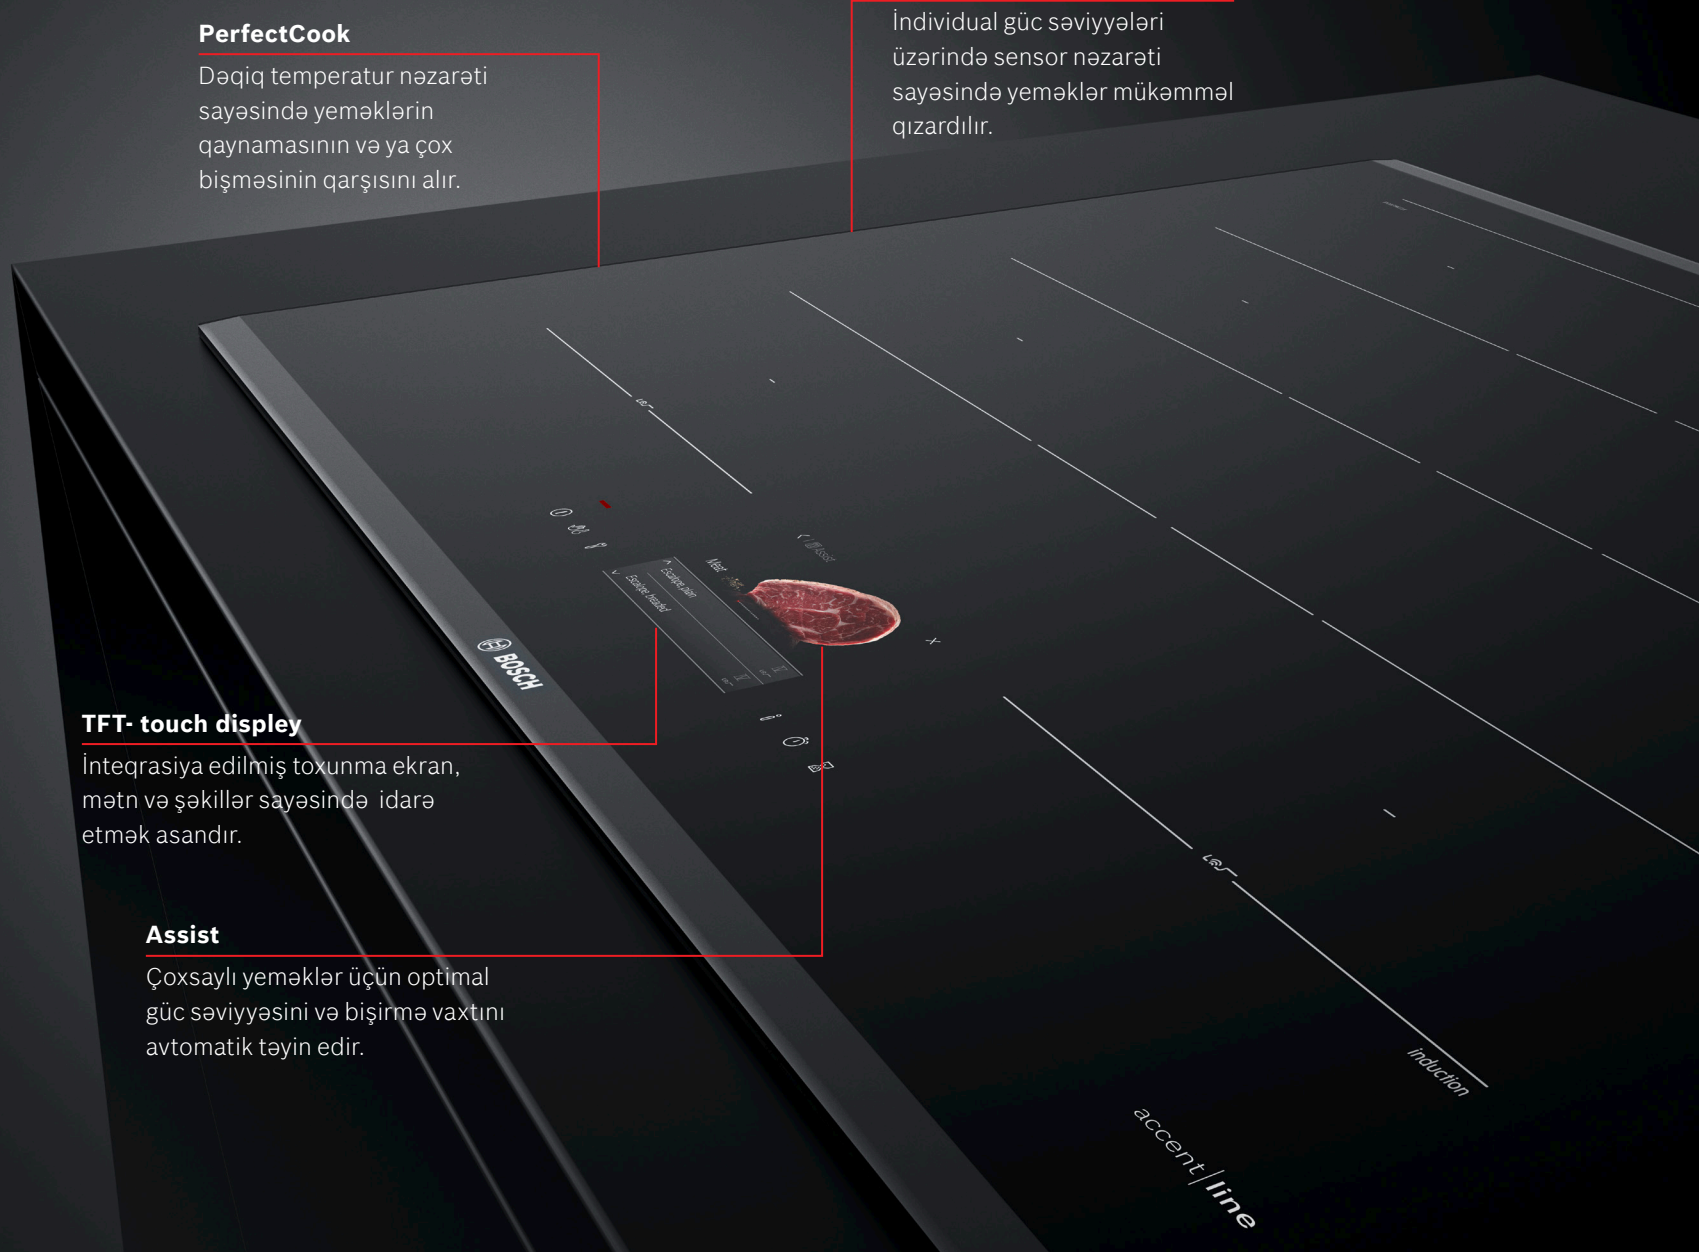

 BOSCH

PerfectCook

Dəqiq temperatur nəzarəti sayəsində yeməklərin qaynamasının və ya çox bişməsinin qarşısını alır.

PerfectFry

İndividual güc səviyyələri üzərində sensor nəzarəti sayəsində yeməklər mükəmməl qızardılır.

TFT- touch display

İntegrasiya edilmiş toxunma ekran, mətn və şəkillər sayəsində idarə etmək asandır.

Assist

Çoxsaylı yeməklər üçün optimal güc səviyyəsini və bişirmə vaxtını avtomatik təyin edir.

Məftunedici ləzzət.