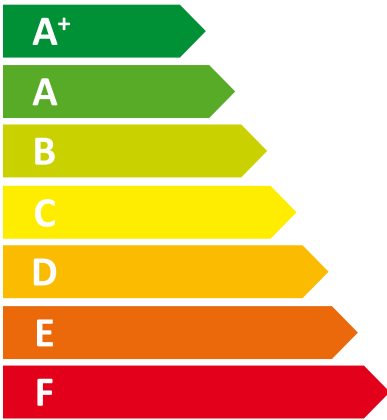

ENERG
енергия · ενεργεια

Bosch

RDG8025TR

15 dB

1374 **0**
kWh/annum GJ/annum