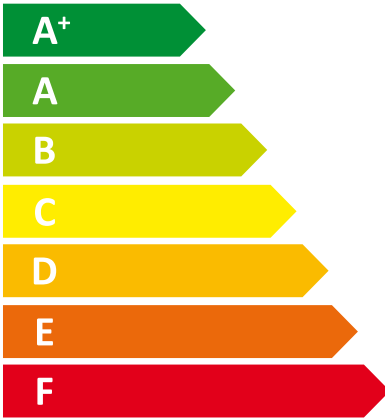

ENERG
енергия · ενεργεια

Bosch

RDG5024TR

15 dB

1396 **0**
kWh/annum GJ/annum