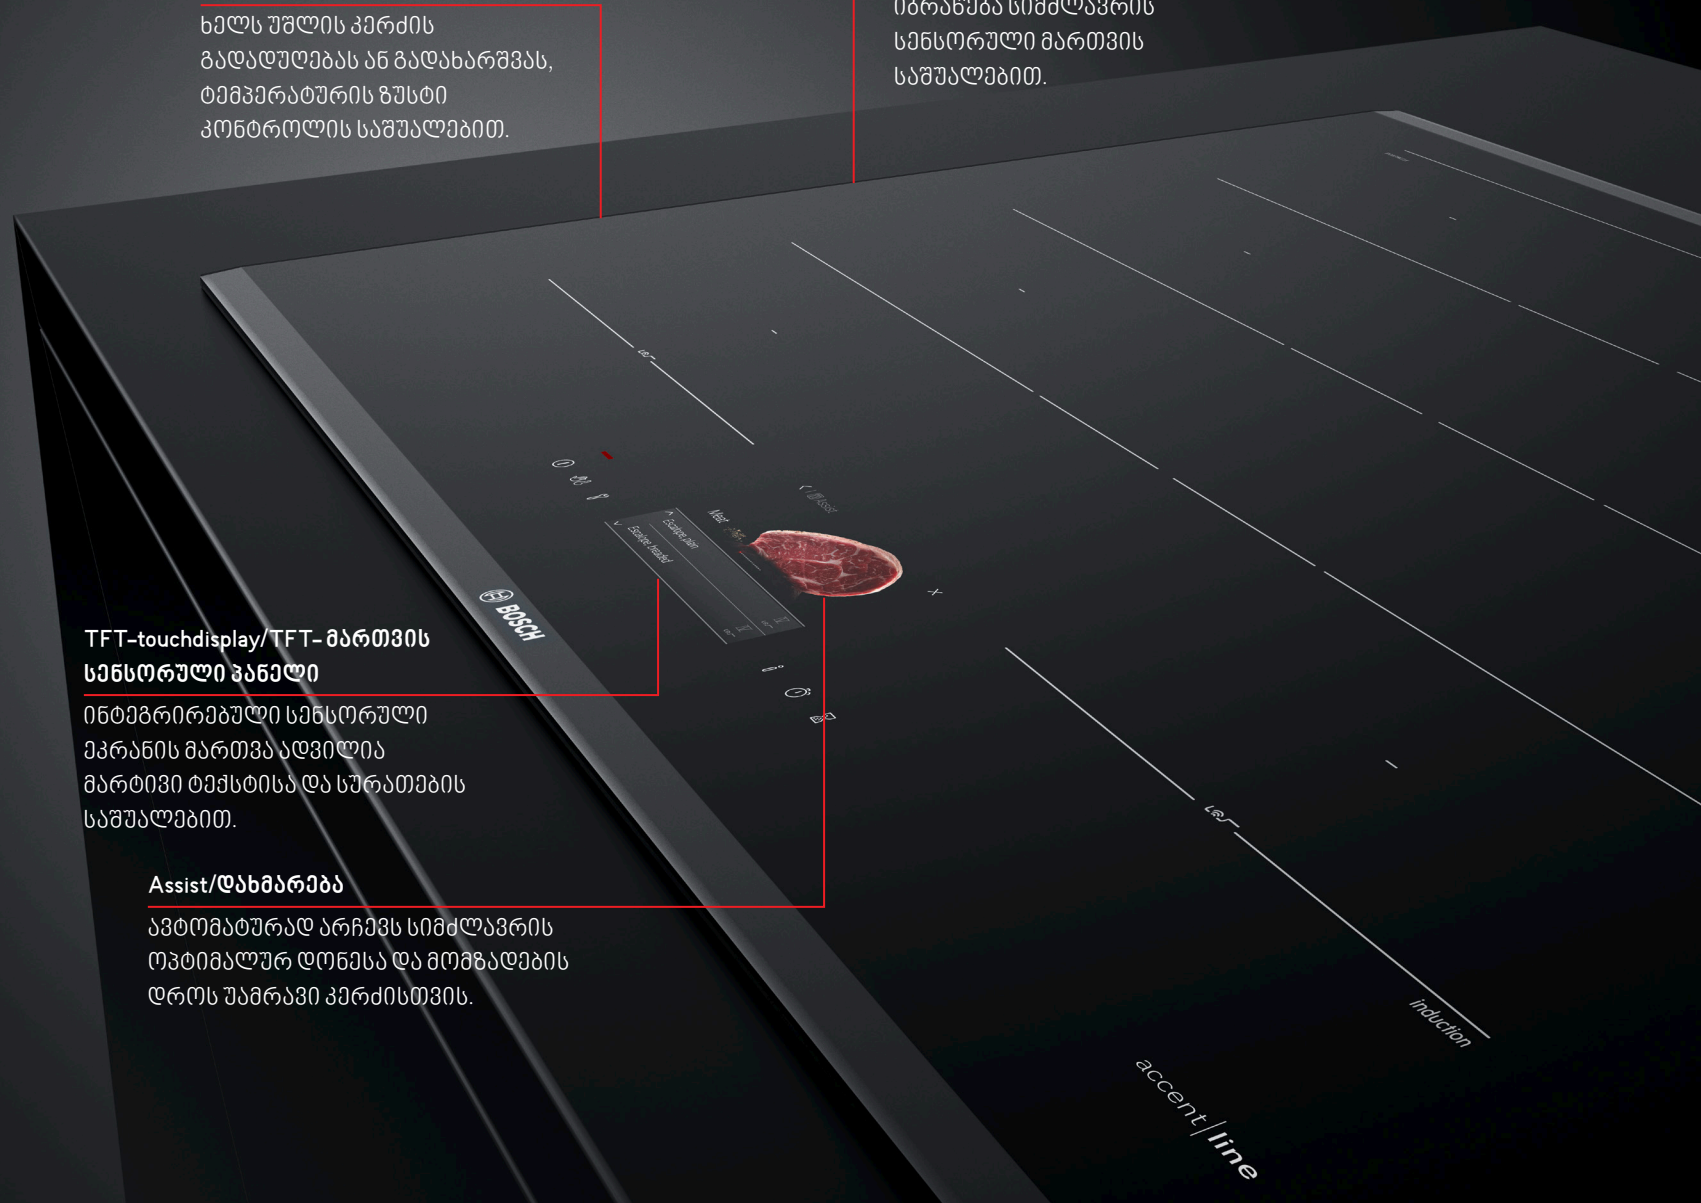

 BOSCH

 BOSCH

**PerfectCook/იდეალურად  
მომზადება**

ხელს უშლის კერძის  
გადადუღებას ან გადახარშვას,  
თევზერატურის ზუსტი  
კონტროლის საშუალებით.

**PerfectFry/სრულყოფილი შეწვა**

საკვები სრულყოფილად  
იბრუნება სიმძლავრის  
სენსორული მართვის  
საშუალებით.

**TFT-touchdisplay/TFT- მართვის  
სენსორული პანელი**

ინტეგრირებული სენსორული  
ეკრანის მართვადვილია  
მართვივი თქმისა და სურათების  
საშუალებით.

**Assist/დახმარება**

ავტომატურად არჩევს სიმძლავრის  
ოპტიმალურ დონესა და მომზადების  
დროს უამრავი კერძისთვის.