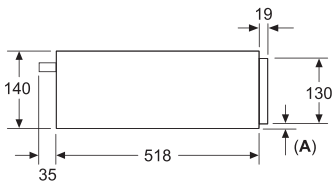

Invented for life

BOSCH

A: 7.5 mm

電器高度為 455 毫米的精巧型焗爐可安裝在暖盤機上方，不需隔板

BIC7101B1B
14厘米嵌入式暖碟櫃

\$12,800

容量

- 可擺放6套餐具：
 - 6 x 24 厘米主菜碟
 - 6 x 10 厘米西式湯碗
 - 1 x 19 厘米用餐碟
 - 1 x 17 厘米用餐碟
 - 1 x 32 厘米用餐碟
- 最大容量：12隻用餐碟或64隻 espresso 咖啡杯

功能

- 可用作：
 - 發酵
 - 解凍
 - 保溫
 - 暖碟
 - 低溫煮食/慢煮

設計

- 輕觸式操作
- 加熱盤以強化玻璃製造
- 一按即開設計

安全功能

- 安全感應系統
- 冷觸式玻璃門

技術資料

- 容量：20公升
- 載重：25公斤
- 6段溫度調控：30°C - 80°C (玻璃表面溫度)
- 總功率：0.82千瓦 (13A)
- 尺寸 (高 x 闊 x 深)
 - 產品：140 x 594 x 548 毫米
 - 爐腔：92 x 468 x 458 毫米

原產地

- 法國

尺寸以毫米為單位