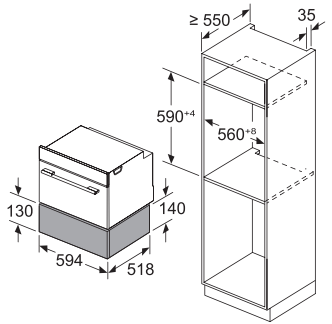

Invented for life

BOSCH

A: 7.5 mm

電器高度為 455 毫米的精巧型焗爐可安裝在暖盤機上方，不需隔板

BIC7101B1B
14厘米嵌入式暖碟櫃

\$12,800

容量

- 可擺放6套餐具：
 - 6 x 24 厘米主菜碟
 - 6 x 10 厘米西式湯碗
 - 1 x 19 厘米用餐碟
 - 1 x 17 厘米用餐碟
 - 1 x 32 厘米用餐碟
- 最大容量：12隻用餐碟或64隻 espresso 咖啡杯

功能

- 可用作：
 - 發酵
 - 解凍
 - 保溫
 - 暖碟
 - 低溫煮食/慢煮

設計

- 輕觸式操作
- 加熱盤以強化玻璃製造
- 一按即開設計

安全功能

- 安全感應系統
- 冷觸式玻璃門

技術資料

- 容量：20公升
- 載重：25公斤
- 6段溫度調控：30°C - 80°C (玻璃表面溫度)
- 總功率：0.82千瓦 (13A)
- 尺寸 (高 x 闊 x 深)
 - 產品：140 x 594 x 548 毫米
 - 爐腔：92 x 468 x 458 毫米

原產地

- 法國

尺寸以毫米為單位