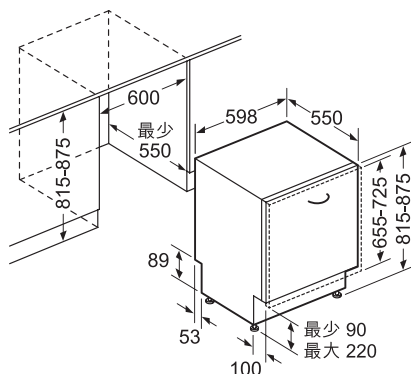

Invented for life

BOSCH

附送 洗碗碟機專用套裝 (SMZ5000)
玻璃酒杯架 (SMZ5300)

| SMD6ZCX50E 60厘米嵌入式洗碗碟機 | | \$28,800 |
|---------------------------|---|----------|
| | | |
| 清洗程序 | <ul style="list-style-type: none"> • 8個清洗程序： <ul style="list-style-type: none"> - 特強去污清洗70°C - 自動感應清洗45°C - 65°C - 節能清洗50°C - 夜間靜音清洗50°C - 快速清洗60°C - 玻璃倍護清洗40°C - 超快洗45°C - 預洗/收藏 | |
| 功能 | <ul style="list-style-type: none"> • 洗碗碟機護理程序 • 進階快速洗滌 • 鍋具集中除污 • 加倍烘乾 | |
| 嶄新技術 | <ul style="list-style-type: none"> • PerfectDry - Zeolith®烘乾技術 • 門配有OpenAssist功能 • 水質感應 • 熱循環系統 • 防漏安全裝置 • 洗滌片負載籃 • TimeLight投射功能 | |
| 操控 | <ul style="list-style-type: none"> • 1-24小時延遲啟動 | |
| 設計 | <ul style="list-style-type: none"> • 3層靈活可調整的上層洗滌籃 • 專業可調式餐具籃 • Max Flex Pro洗滌籃系統 • Extra Clean Zone上層特強清洗區 • 可自行選擇廚櫃門板(不包括) | |
| 技術資料 | <ul style="list-style-type: none"> • 清洗容量：14套標準餐具 • 能源用量(節能清洗50°C) <ul style="list-style-type: none"> - 用水量：9.5公升 - 用電量：每小時0.83千瓦 • 操作音量：42分貝 • 總功率：2.4千瓦(13A) • 尺寸(高 x 闊 x 深)：815-875 x 598 x 550 毫米 | |
| 隨機配件 | <ul style="list-style-type: none"> • 洗碗碟機專用套裝(SMZ5000) • 玻璃酒杯架(SMZ5300) | |
| 原產地 | <ul style="list-style-type: none"> • 德國 | |

() 使用延長套裝長度

* 經實驗室測試，以Eco 50°C清洗程序，能有效去除99.999%的大腸桿菌及金黃葡萄球菌。香港通用檢測認證有限公司(SGS)
測試報告HKTEC2101424501(日期：04/21)

尺寸以毫米為單位

博西華家用電器有限公司
客戶服務熱線：2626 9655 (香港) / 0800 863 (澳門本地專用)
www.bosch-home.com.hk

• 型號及規格只供參考，如有改動恕不另行通知。
• 博西華家用電器有限公司保留更改以上產品功能資料之權利。產品實物之顏色可能與相片有輕微差異。
©2023博西華家用電器有限公司。任何人士如未獲博西華家用電器有限公司事先給予書面許可，不得複製、轉載、發放或擅用任何內容或資料。