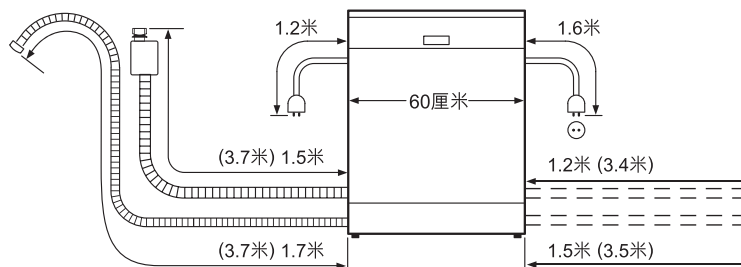

Invented for life

BOSCH

附送 洗碗碟機專用套裝 (SMZ5000)
玻璃酒杯架 (SMZ5300)

| SMD6ZCX50E 60厘米嵌入式洗碗碟機 | | \$28,800 |
|---------------------------|---|----------|
| | | |
| 清洗程序 | <ul style="list-style-type: none"> • 8個清洗程序： <ul style="list-style-type: none"> - 特強去污清洗70°C - 自動感應清洗45°C - 65°C - 節能清洗50°C - 夜間靜音清洗50°C - 快速清洗60°C - 玻璃倍護清洗40°C - 超快洗45°C - 預洗/收藏 | |
| 功能 | <ul style="list-style-type: none"> • 洗碗碟機護理程序 • 進階快速洗滌 • 鍋具集中除污 • 加倍烘乾 | |
| 嶄新技術 | <ul style="list-style-type: none"> • PerfectDry - Zeolith®烘乾技術 • 門配有OpenAssist功能 • 水質感應 • 熱循環系統 • 防漏安全裝置 • 洗滌片負載籃 • TimeLight投射功能 | |
| 操控 | <ul style="list-style-type: none"> • 1-24小時延遲啟動 | |
| 設計 | <ul style="list-style-type: none"> • 3層靈活可調整的上層洗滌籃 • 專業可調式餐具籃 • Max Flex Pro洗滌籃系統 • Extra Clean Zone上層特強清洗區 • 可自行選擇廚櫃門板(不包括) | |
| 技術資料 | <ul style="list-style-type: none"> • 清洗容量：14套標準餐具 • 能源用量(節能清洗50°C) <ul style="list-style-type: none"> - 用水量：9.5公升 - 用電量：每小時0.83千瓦 • 操作音量：42分貝 • 總功率：2.4千瓦(13A) • 尺寸(高 x 闊 x 深)：815-875 x 598 x 550 毫米 | |
| 隨機配件 | <ul style="list-style-type: none"> • 洗碗碟機專用套裝(SMZ5000) • 玻璃酒杯架(SMZ5300) | |
| 原產地 | <ul style="list-style-type: none"> • 德國 | |

() 使用延長套裝長度

* 經實驗室測試，以Eco 50°C清洗程序，能有效去除99.999%的大腸桿菌及金黃葡萄球菌。香港通用檢測認證有限公司(SGS)
測試報告HKTEC2101424501(日期：04/21)

尺寸以毫米為單位

博西華家用電器有限公司
客戶服務熱線：2626 9655 (香港) / 0800 863 (澳門本地專用)
www.bosch-home.com.hk

• 型號及規格只供參考，如有改動恕不另行通知。
• 博西華家用電器有限公司保留更改以上產品功能資料之權利。產品實物之顏色可能與相片有輕微差異。
©2023博西華家用電器有限公司。任何人士如未獲博西華家用電器有限公司事先給予書面許可，不得複製、轉載、發放或擅用任何內容或資料。