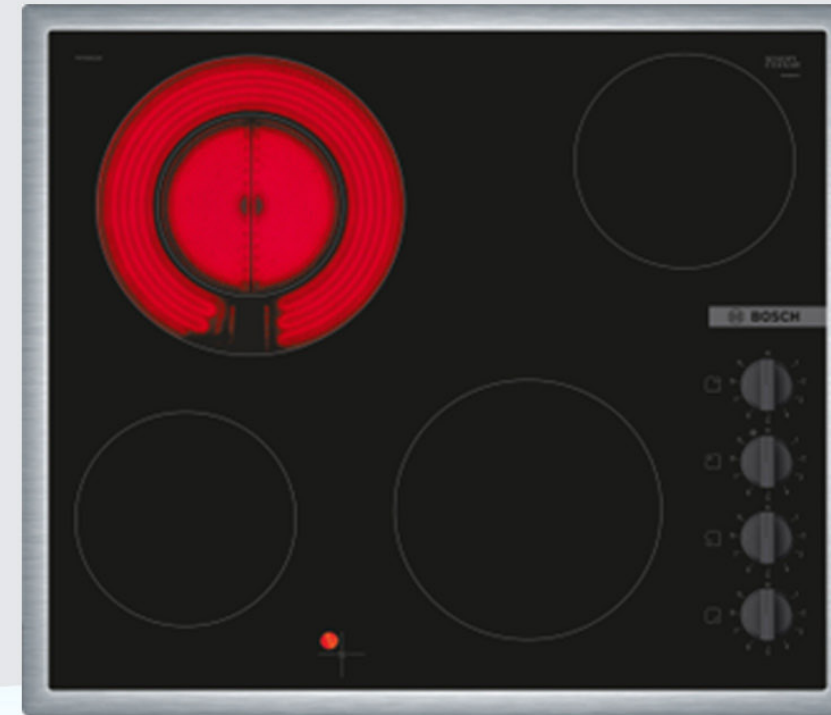

Bundle 2

18%

23,498
~~28,498~~

PKF645CA2E
DWG66CD50Z

مسطح كهربائي - 60 سم - اسود

شفاط - 60 سم - ستانلس ستيل