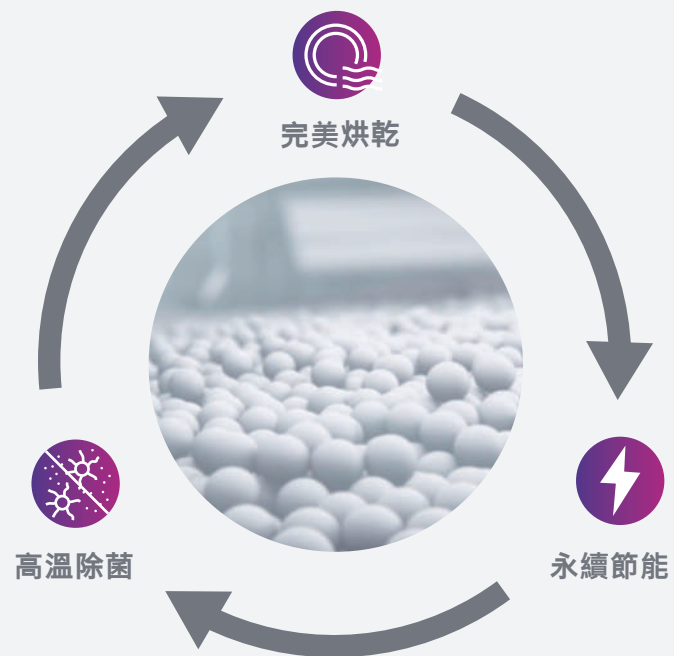

### 高溫洗清

加入光潔劑減少水的表面張力並以高溫熱水(52-75°C)洗清，提升乾燥效果。

### 烘乾

BOSCH冷凝密閉式烘乾科技利用最後洗清殘餘熱度將附在碗盤上的水迅速蒸發，濕氣從碗盤上蒸發凝聚在洗碗機內壁，洗完無需開門，也能達到很好的烘乾效果。

\*詳細行程及洗程階段資訊，請參考產品使用說明書。

**Perfect Dry**

完美乾燥效果

## PerfectDry完美烘乾科技

Zeolith®沸石烘乾技術，完美結合三大功能

### PerfectDry完美烘乾科技搭載獨家Zeolith®沸石技術

BOSCH洗碗機PerfectDry完美烘乾科技搭載獨家Zeolith®沸石技術，吸收洗碗機中最後一道水蒸氣，轉化為乾燥熱能，具備完美烘乾效果，且更節能省電。