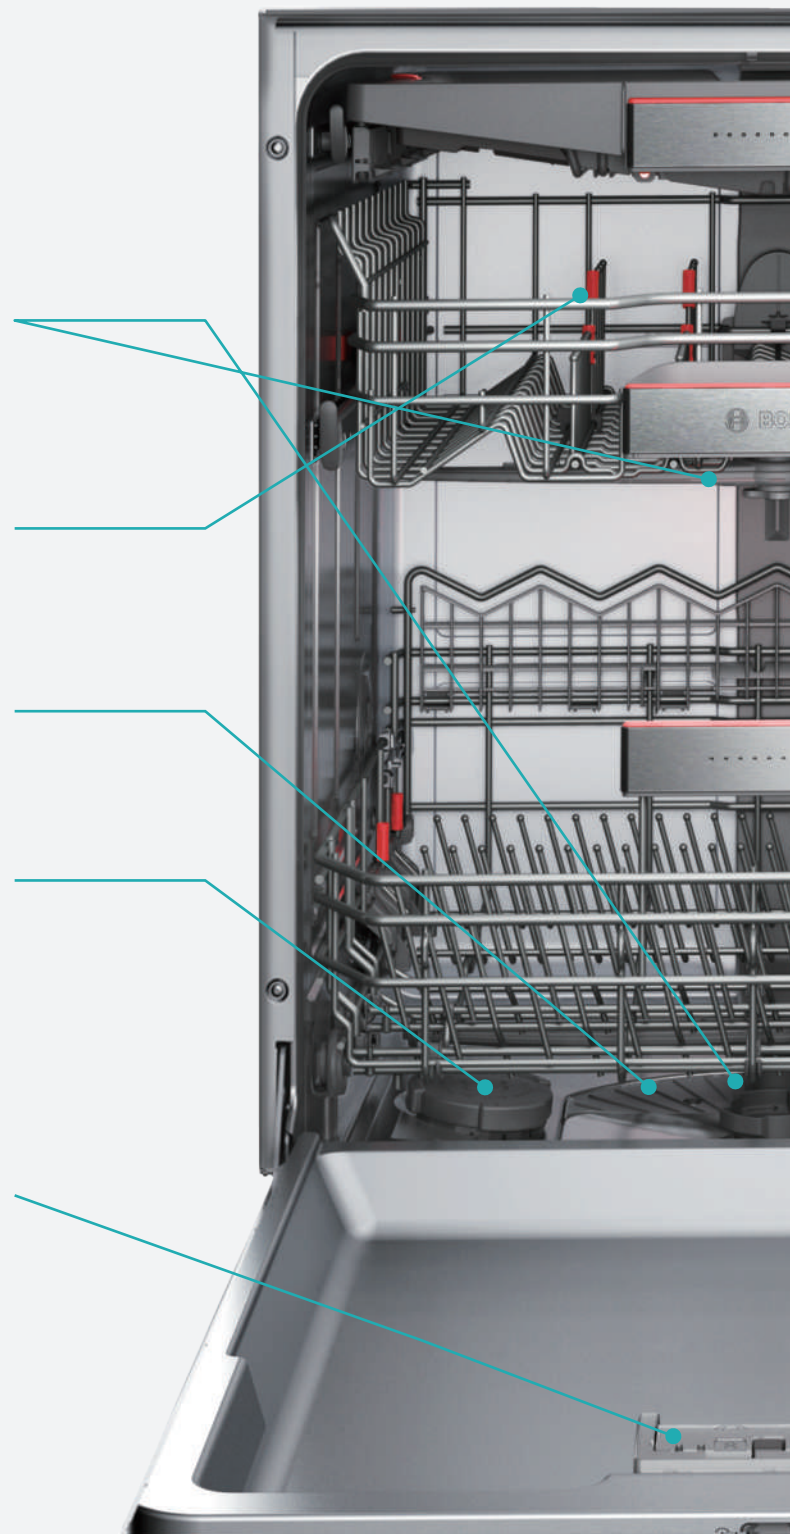

What's Inside Your Dishwasher

認識洗碗機的奧妙

360度強力噴水臂

上/下噴水臂清洗
上/下層碗籃中的餐具。

紅點移動支架

直覺式設計的紅點移動支架，讓碗盤放置靈活度更高。

三重殘渣過濾系統

阻擋洗滌水中的殘渣進入清洗迴路。

軟化鹽槽

軟化水質防止水垢形成，
預防洗碗機及餐具器皿上的水垢、
水漬堆積，增加洗碗機使用壽命。

洗劑盒

需使用洗碗機專用洗滌劑，
例如洗碗錠、洗碗粉。