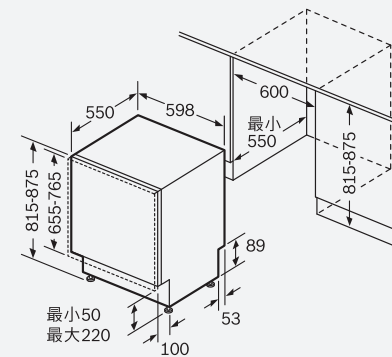

六 插座
( ) 包括延長套件的數值

機體安裝尺寸：815X600X550

875 加門片厚度 單位：mm