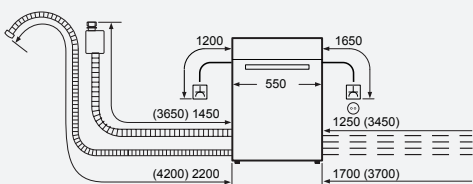

SCE52M75EU

嵌櫃式洗碗機	
機體安裝尺寸(高X寬X深)	
600 x 560 x 500mm	| 加門片厚度
604 568	
電源線長度 1750mm	
進水管長度 1400mm	
排水管長度 2255mm	

六 插座
( ) 包括延長套件的數值

機體安裝尺寸：600X560X500

604 568
單位：mm