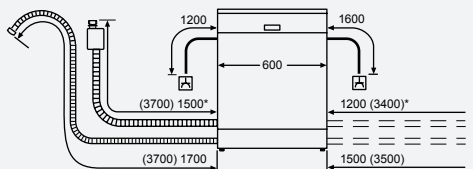

六 插座
( ) 包括延長套件的數值

*圖為配有AquaStop進水管長度，一般進水管長度則為左方(3500)1300/ 右方1000(3200)

機體安裝尺寸：815X600X550
875 加門片厚度
單位：mm

SMV6ZAX00X

全嵌式洗碗機	
機體安裝尺寸(高X寬X深)	
815 x 600 x 550mm	| 加門片厚度
875	
電源線長度 1750mm	
進水管長度 1650mm	
排水管長度 1900mm	
門板限重 4.5-11KG