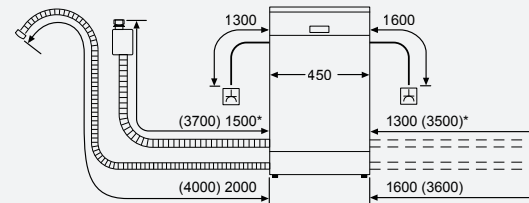

六 插座
( ) 包括延長套件的數值

*圖為配有AquaStop進水管長度，一般進水管長度則為左方(3550)1350/ 右方1100(3300)

機體安裝尺寸：815X450X550
875 加門片厚度 單位：mm

SMI 系列

半嵌洗碗機	
機體安裝尺寸(高X寬X深)	
815 x 600 x 550mm	| 加門片厚度
875	
電源線長度 1750mm	
進水管長度 1650mm	
排水管長度 1900mm	
門板限重 2.5-8.5KG