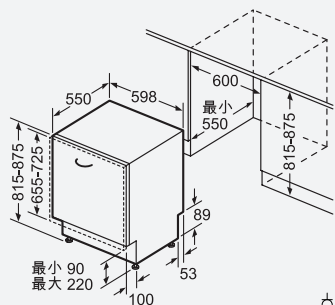

## SMV 系列

全嵌洗碗機	
機體安裝尺寸(高X寬X深)	
815 x 600 x 550mm	加門片厚度
875	
電源線長度 1750mm	
進水管長度 1650mm	
排水管長度 1900mm	
門板限重 2.5-8.5KG	

六 插座  
( ) 包括延長套件的數值

\*圖為配有AquaStop進水管長度，一般進水管長度則為左方(3500)1300/ 右方1000(3200)

機體安裝尺寸：815X600X550  
875 加門片厚度  
單位：mm