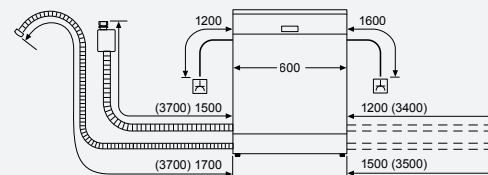

六 插座
( ) 包括延長套件的數值

機體安裝尺寸：815X600X550

875 加門片厚度 單位：mm