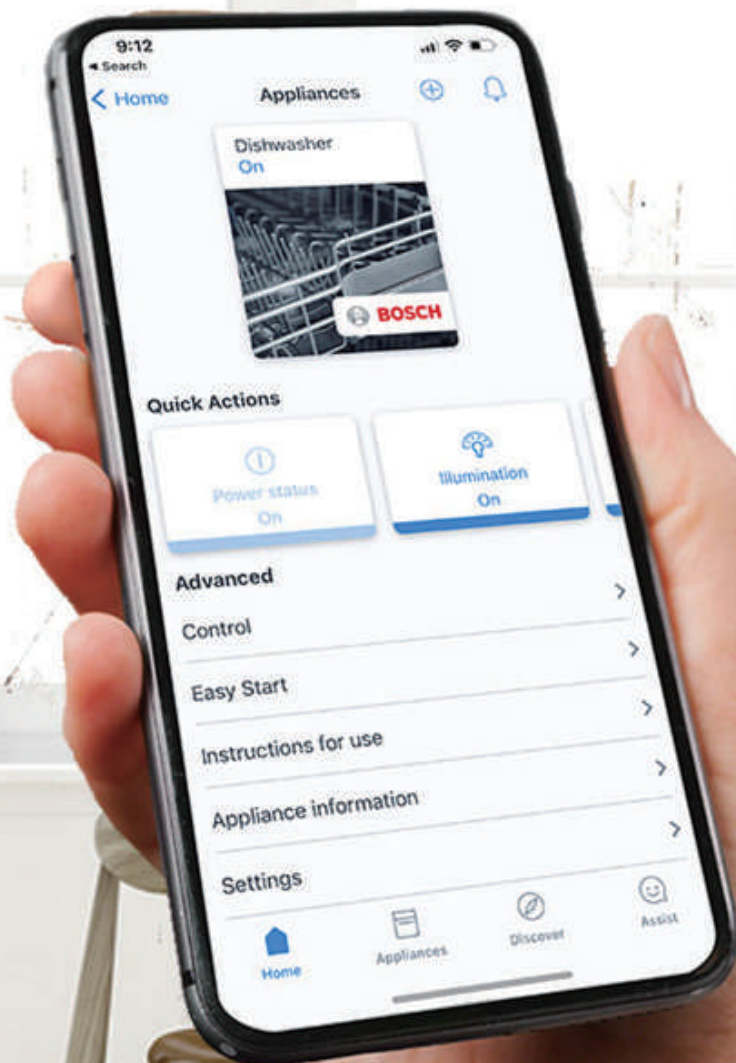

### a. 紅點移動支架

紅點直覺式設計，讓您一目瞭然立刻知道可移動支架的位置，透過支架調整，輕鬆放入台灣家庭常使用的大碗公及較高的湯碗。

### b. Rackmatic碗籃三段式高度調整 擺放空間更彈性

家裡常用的36公分大炒鍋和較長的砧板，以及高腳杯怎麼辦？上層碗籃高度調整，有三段高度，可針對您的需求做升降，空間運用更靈活，大型餐具都能輕鬆放入。

# Home Connect

### Home Connect

有了Home Connect，您可以遠端遙控洗碗機運作，並可以根據您的需求，讓應用程式為您建議適合的清洗程序，不僅能讓碗盤乾淨閃閃發亮，處理洗碗家務更便利。