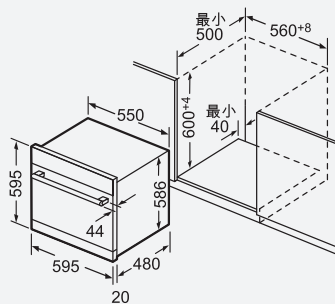

SCE52M75EU

嵌櫃式洗碗機	
機體安裝尺寸(高X寬X深)	
600 x 560 x 500mm	| 加門片厚度
604 568	
電源線長度 1750mm	
進水管長度 1400mm	
排水管長度 2255mm	

六 插座
( ) 包括延長套件的數值

機體安裝尺寸：600X560X500

604 568
單位：mm