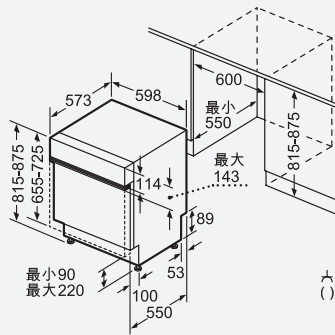

六 插座
( ) 包括延長套件的數值

*圖為配有AquaStop進水管長度，一般進水管長度則為左方(3500)1300/ 右方1000(3200)

機體安裝尺寸：815X600X550
875 加門片厚度
單位：mm

SMV6ZAX00X

全嵌式洗碗機	
機體安裝尺寸(高X寬X深)	
815 x 600 x 550mm	| 加門片厚度
875	
電源線長度 1750mm	
進水管長度 1650mm	
排水管長度 1900mm	
門板限重 4.5-11KG