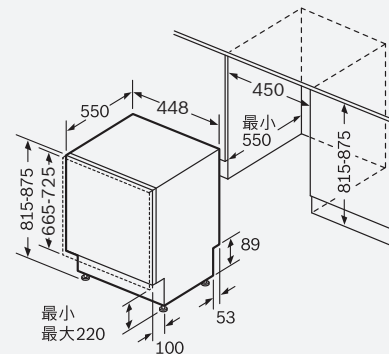

六 插座
( ) 包括延長套件的數值

*圖為配有AquaStop進水管長度，一般進水管長度則為左方(3550)1350/ 右方1100(3300)

機體安裝尺寸：815X450X550
875 加門片厚度 單位：mm

SMI 系列

半嵌洗碗機	
機體安裝尺寸(高X寬X深)	
815 x 600 x 550mm	| 加門片厚度
875	
電源線長度 1750mm	
進水管長度 1650mm	
排水管長度 1900mm	
門板限重 2.5-8.5KG