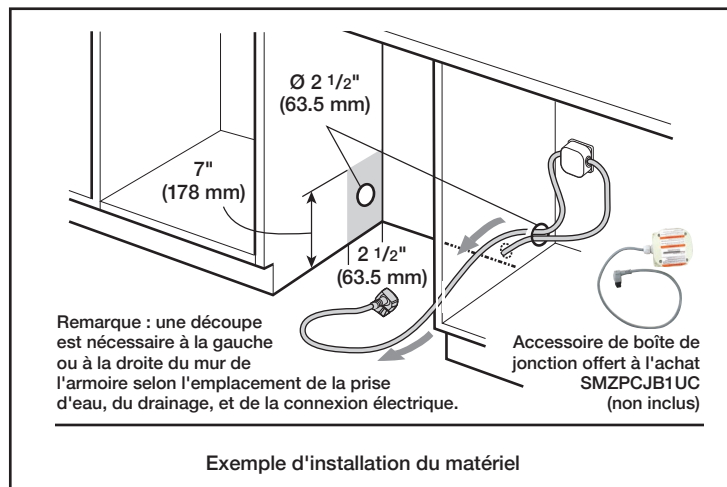

Lave-vaisselle de 24 po à poignée saillante

Série 800 – Acier inoxydable SHX78B75UC

Détails d'installation

Accessoires : Pour acheter des accessoires, des nettoyeurs et des pièces Bosch, visitez le site www.bosch-home.com/us/store ou composez le 1-800-944-2904 (du lundi au vendredi de 5 h à 18 h HNP, le samedi de 6 h à 15 h HNP).

Notes : Toutes les dimensions (hauteur, largeur et profondeur) sont indiquées en pouces. BSH se réserve le droit absolu et illimité de changer les matériaux du produit et les spécifications en tout temps, sans préavis. Veuillez consulter les instructions d'installation du produit pour les dimensions finales et autres détails avant la découpe.

Garanties : Veuillez consulter le manuel d'utilisation et d'entretien ou le site Web de Bosch pour la déclaration de garantie limitée.

Pour de plus amples renseignements sur notre gamme complète de produits, veuillez visiter notre site Web au www.bosch-home.ca ou composer le 1 800-944-2904

© BSH Home Appliances Corporation. Tous droits réservés. Bosch est une marque déposée de Robert Bosch GmbH.