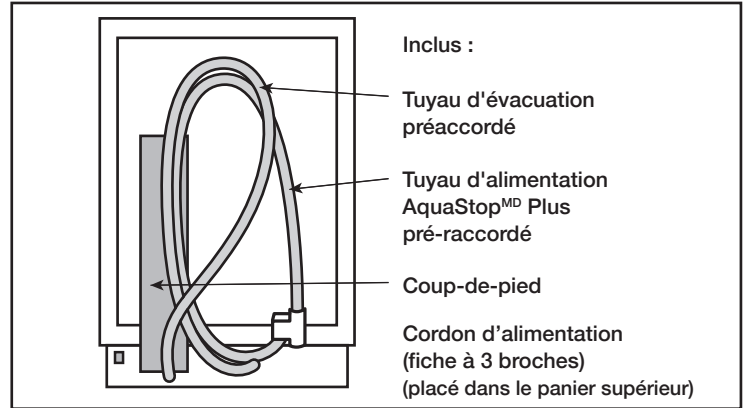

Lave-vaisselle de 24 po à poignée saillante

Série 800 – Acier inoxydable SHX78B75UC

Détails d'installation

Accessoires : Pour acheter des accessoires, des nettoyeurs et des pièces Bosch, visitez le site www.bosch-home.com/us/store ou composez le 1-800-944-2904 (du lundi au vendredi de 5 h à 18 h HNP, le samedi de 6 h à 15 h HNP).

Notes : Toutes les dimensions (hauteur, largeur et profondeur) sont indiquées en pouces. BSH se réserve le droit absolu et illimité de changer les matériaux du produit et les spécifications en tout temps, sans préavis. Veuillez consulter les instructions d'installation du produit pour les dimensions finales et autres détails avant la découpe.

Garanties : Veuillez consulter le manuel d'utilisation et d'entretien ou le site Web de Bosch pour la déclaration de garantie limitée.

Pour de plus amples renseignements sur notre gamme complète de produits, veuillez visiter notre site Web au www.bosch-home.ca ou composer le 1 800-944-2904

© BSH Home Appliances Corporation. Tous droits réservés. Bosch est une marque déposée de Robert Bosch GmbH.