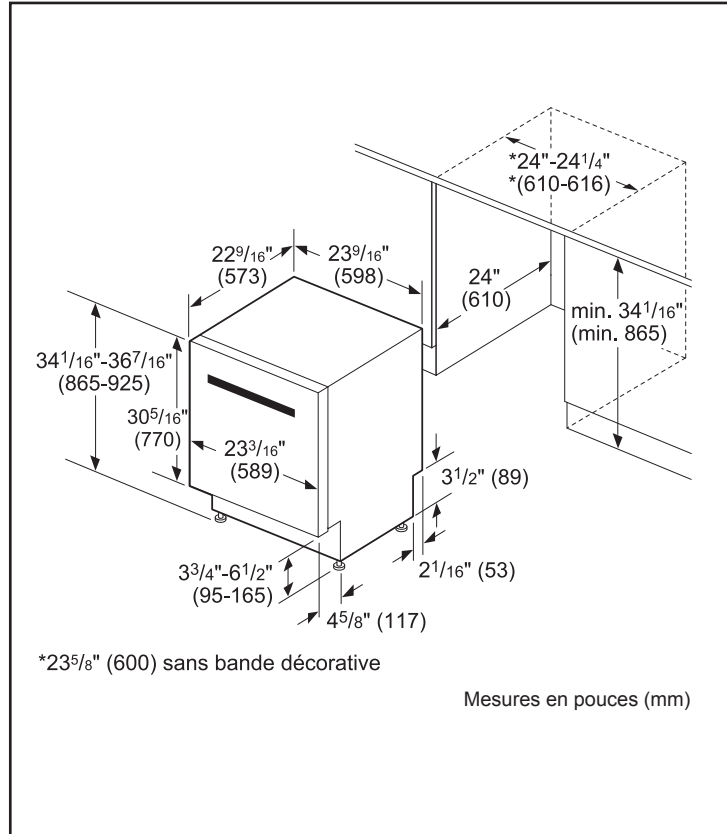

Lave-vaisselle de 24 po à poignée saillante

Série 800 – Acier inoxydable SHX78B75UC

Détails d'installation

Accessoires : Pour acheter des accessoires, des nettoyeurs et des pièces Bosch, visitez le site www.bosch-home.com/us/store ou composez le 1-800-944-2904 (du lundi au vendredi de 5 h à 18 h HNP, le samedi de 6 h à 15 h HNP).

Notes : Toutes les dimensions (hauteur, largeur et profondeur) sont indiquées en pouces. BSH se réserve le droit absolu et illimité de changer les matériaux du produit et les spécifications en tout temps, sans préavis. Veuillez consulter les instructions d'installation du produit pour les dimensions finales et autres détails avant la découpe.

Garanties : Veuillez consulter le manuel d'utilisation et d'entretien ou le site Web de Bosch pour la déclaration de garantie limitée.

Pour de plus amples renseignements sur notre gamme complète de produits, veuillez visiter notre site Web au www.bosch-home.ca ou composer le 1 800-944-2904

© BSH Home Appliances Corporation. Tous droits réservés. Bosch est une marque déposée de Robert Bosch GmbH.