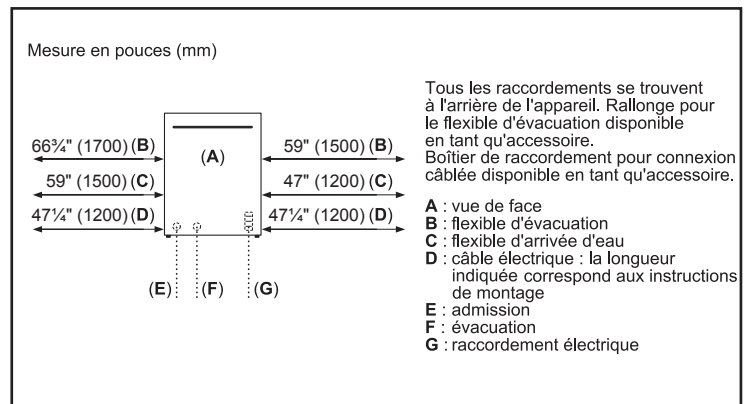

Lave-vaisselle de 24 po à poignée saillante

Série 800 – Acier inoxydable SHX78B75UC

Détails d'installation

Accessoires : Pour acheter des accessoires, des nettoyeurs et des pièces Bosch, visitez le site www.bosch-home.com/us/store ou composez le 1-800-944-2904 (du lundi au vendredi de 5 h à 18 h HNP, le samedi de 6 h à 15 h HNP).

Notes : Toutes les dimensions (hauteur, largeur et profondeur) sont indiquées en pouces. BSH se réserve le droit absolu et illimité de changer les matériaux du produit et les spécifications en tout temps, sans préavis. Veuillez consulter les instructions d'installation du produit pour les dimensions finales et autres détails avant la découpe.

Garanties : Veuillez consulter le manuel d'utilisation et d'entretien ou le site Web de Bosch pour la déclaration de garantie limitée.

Pour de plus amples renseignements sur notre gamme complète de produits, veuillez visiter notre site Web au www.bosch-home.ca ou composer le 1 800-944-2904

© BSH Home Appliances Corporation. Tous droits réservés. Bosch est une marque déposée de Robert Bosch GmbH.