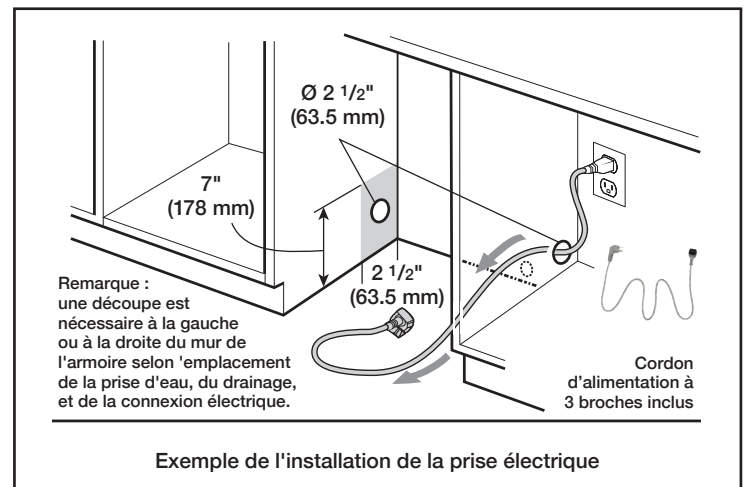

Lave-vaisselle de 24 po à poignée saillante

Série 800 – Acier inoxydable SHX78B75UC

Détails d'installation

Accessoires : Pour acheter des accessoires, des nettoyeurs et des pièces Bosch, visitez le site www.bosch-home.com/us/store ou composez le 1-800-944-2904 (du lundi au vendredi de 5 h à 18 h HNP, le samedi de 6 h à 15 h HNP).

Notes : Toutes les dimensions (hauteur, largeur et profondeur) sont indiquées en pouces. BSH se réserve le droit absolu et illimité de changer les matériaux du produit et les spécifications en tout temps, sans préavis. Veuillez consulter les instructions d'installation du produit pour les dimensions finales et autres détails avant la découpe.

Garanties : Veuillez consulter le manuel d'utilisation et d'entretien ou le site Web de Bosch pour la déclaration de garantie limitée.

Pour de plus amples renseignements sur notre gamme complète de produits, veuillez visiter notre site Web au www.bosch-home.ca ou composer le 1 800-944-2904

© BSH Home Appliances Corporation. Tous droits réservés. Bosch est une marque déposée de Robert Bosch GmbH.