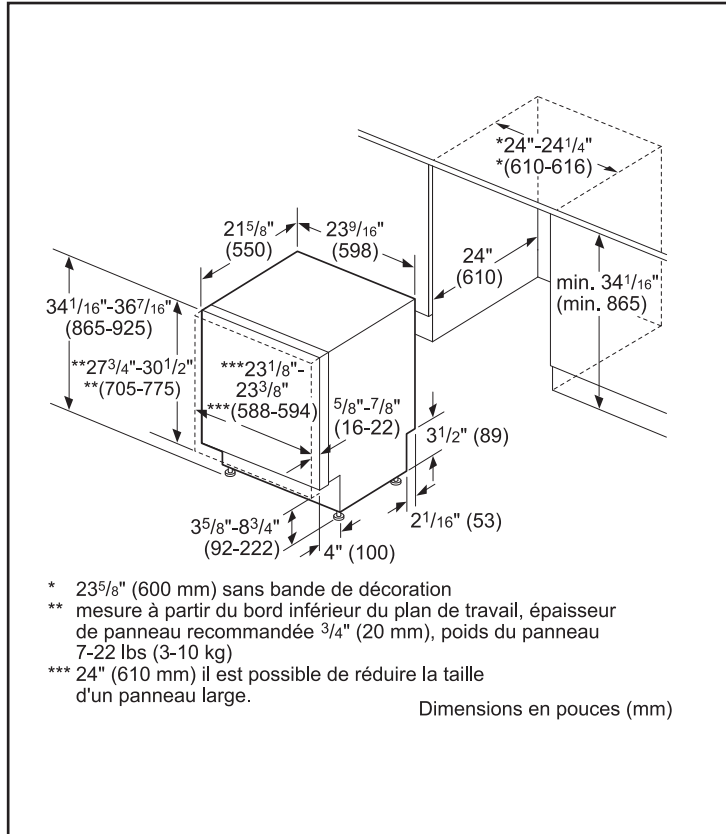

Lave-vaisselle de 24 po à panneau personnalisé

Série 800 Series – Panneau personnalisé SHV78B73UC

Détails d'installation

Accessoires : Pour acheter des accessoires, des nettoyeurs et des pièces Bosch, visitez le site www.bosch-home.com/us/store ou composez le 1-800-944-2904 (du lundi au vendredi de 5 h à 18 h HNP, le samedi de 6 h à 15 h HNP).

Notes : Toutes les dimensions (hauteur, largeur et profondeur) sont indiquées en pouces. BSH se réserve le droit absolu et illimité de changer les matériaux du produit et les spécifications en tout temps, sans préavis. Veuillez consulter les instructions d'installation du produit pour les dimensions finales et autres détails avant la découpe.

Garanties : Veuillez consulter le manuel d'utilisation et d'entretien ou le site Web de Bosch pour la déclaration de garantie limitée.

Pour de plus amples renseignements sur notre gamme complète de produits, veuillez visiter notre site Web au www.bosch-home.ca ou composer le 1 800-944-2904

© BSH Home Appliances Corporation. Tous droits réservés. Bosch est une marque déposée de Robert Bosch GmbH.