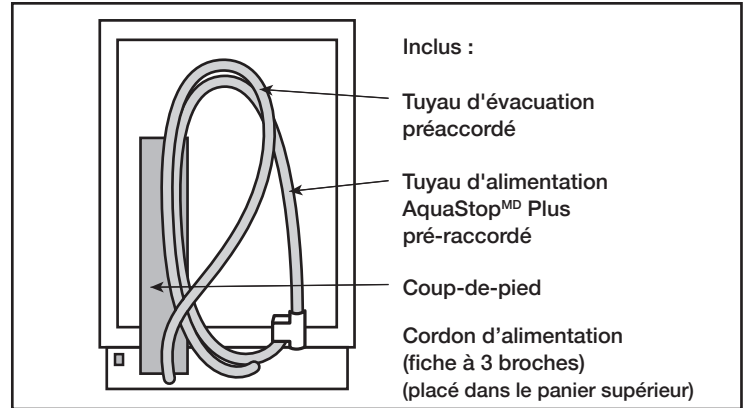

Lave-vaisselle de 24 po à panneau personnalisé

Série 800 Series – Panneau personnalisé SHV78B73UC

Détails d'installation

Accessoires : Pour acheter des accessoires, des nettoyeurs et des pièces Bosch, visitez le site www.bosch-home.com/us/store ou composez le 1-800-944-2904 (du lundi au vendredi de 5 h à 18 h HNP, le samedi de 6 h à 15 h HNP).

Notes : Toutes les dimensions (hauteur, largeur et profondeur) sont indiquées en pouces. BSH se réserve le droit absolu et illimité de changer les matériaux du produit et les spécifications en tout temps, sans préavis. Veuillez consulter les instructions d'installation du produit pour les dimensions finales et autres détails avant la découpe.

Garanties : Veuillez consulter le manuel d'utilisation et d'entretien ou le site Web de Bosch pour la déclaration de garantie limitée.

Pour de plus amples renseignements sur notre gamme complète de produits, veuillez visiter notre site Web au www.bosch-home.ca ou composer le 1 800-944-2904

© BSH Home Appliances Corporation. Tous droits réservés. Bosch est une marque déposée de Robert Bosch GmbH.