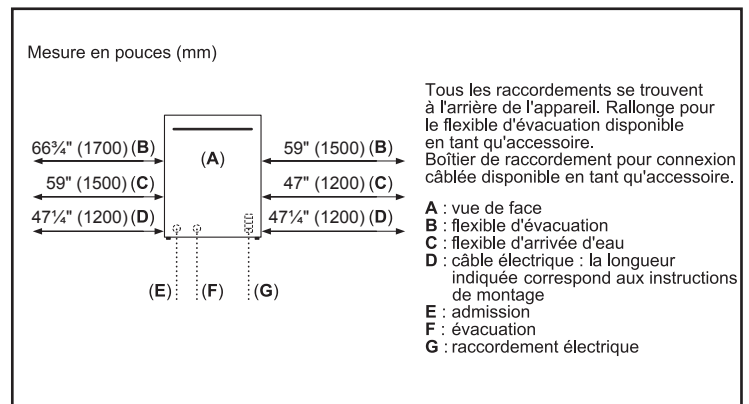

Lave-vaisselle de 24 po à panneau personnalisé

Série 800 Series – Panneau personnalisé SHV78B73UC

Détails d'installation

Accessoires : Pour acheter des accessoires, des nettoyeurs et des pièces Bosch, visitez le site www.bosch-home.com/us/store ou composez le 1-800-944-2904 (du lundi au vendredi de 5 h à 18 h HNP, le samedi de 6 h à 15 h HNP).

Notes : Toutes les dimensions (hauteur, largeur et profondeur) sont indiquées en pouces. BSH se réserve le droit absolu et illimité de changer les matériaux du produit et les spécifications en tout temps, sans préavis. Veuillez consulter les instructions d'installation du produit pour les dimensions finales et autres détails avant la découpe.

Garanties : Veuillez consulter le manuel d'utilisation et d'entretien ou le site Web de Bosch pour la déclaration de garantie limitée.

Pour de plus amples renseignements sur notre gamme complète de produits, veuillez visiter notre site Web au www.bosch-home.ca ou composer le 1 800-944-2904

© BSH Home Appliances Corporation. Tous droits réservés. Bosch est une marque déposée de Robert Bosch GmbH.