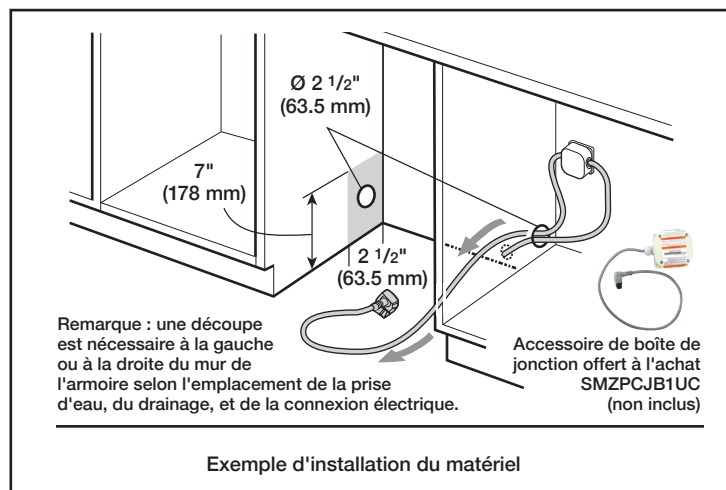

Lave-vaisselle de 24 po à panneau personnalisé

Série 800 Series – Panneau personnalisé SHV78B73UC

Détails d'installation

Accessoires : Pour acheter des accessoires, des nettoyeurs et des pièces Bosch, visitez le site www.bosch-home.com/us/store ou composez le 1-800-944-2904 (du lundi au vendredi de 5 h à 18 h HNP, le samedi de 6 h à 15 h HNP).

Notes : Toutes les dimensions (hauteur, largeur et profondeur) sont indiquées en pouces. BSH se réserve le droit absolu et illimité de changer les matériaux du produit et les spécifications en tout temps, sans préavis. Veuillez consulter les instructions d'installation du produit pour les dimensions finales et autres détails avant la découpe.

Garanties : Veuillez consulter le manuel d'utilisation et d'entretien ou le site Web de Bosch pour la déclaration de garantie limitée.

Pour de plus amples renseignements sur notre gamme complète de produits, veuillez visiter notre site Web au www.bosch-home.ca ou composer le 1 800-944-2904

© BSH Home Appliances Corporation. Tous droits réservés. Bosch est une marque déposée de Robert Bosch GmbH.