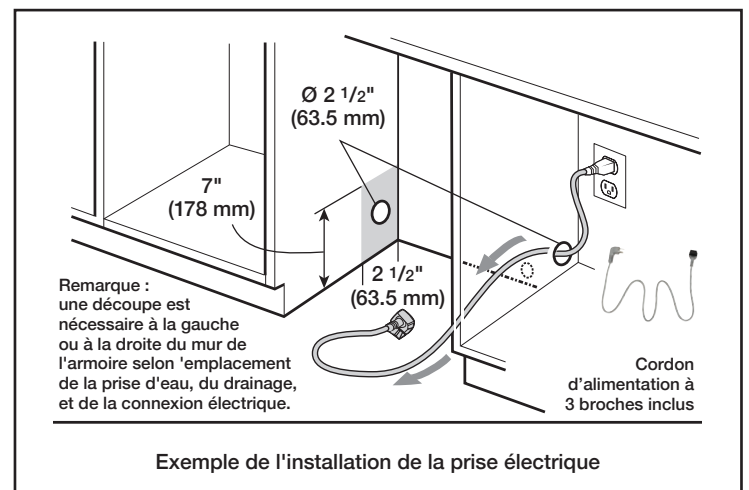

Lave-vaisselle de 24 po à panneau personnalisé

Série 800 Series – Panneau personnalisé SHV78B73UC

Détails d'installation

Accessoires : Pour acheter des accessoires, des nettoyeurs et des pièces Bosch, visitez le site www.bosch-home.com/us/store ou composez le 1-800-944-2904 (du lundi au vendredi de 5 h à 18 h HNP, le samedi de 6 h à 15 h HNP).

Notes : Toutes les dimensions (hauteur, largeur et profondeur) sont indiquées en pouces. BSH se réserve le droit absolu et illimité de changer les matériaux du produit et les spécifications en tout temps, sans préavis. Veuillez consulter les instructions d'installation du produit pour les dimensions finales et autres détails avant la découpe.

Garanties : Veuillez consulter le manuel d'utilisation et d'entretien ou le site Web de Bosch pour la déclaration de garantie limitée.

Pour de plus amples renseignements sur notre gamme complète de produits, veuillez visiter notre site Web au www.bosch-home.ca ou composer le 1 800-944-2904

© BSH Home Appliances Corporation. Tous droits réservés. Bosch est une marque déposée de Robert Bosch GmbH.