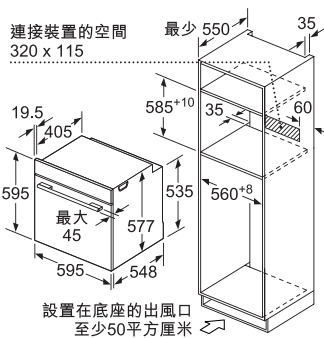

### 爐灶下安裝

	<b>HNG6764S6</b> 60厘米嵌入式微波焗爐連添加蒸氣功能	<b>\$48,800</b>
<b>烹調模式</b>	<ul style="list-style-type: none"> <li>14種加熱模式： <ul style="list-style-type: none"> <li>- 4D熱風</li> <li>- 節能式熱風</li> <li>- 熱風燒烤</li> <li>- 上下加熱</li> <li>- 節能式上下加熱</li> <li>- 底部加熱</li> <li>- 集中燒烤</li> </ul> </li> <li>2種蒸煮模式： <ul style="list-style-type: none"> <li>- 翻熱</li> <li>- 發酵</li> </ul> </li> <li>微波組合功能： <ul style="list-style-type: none"> <li>- 5段微波輸出：800W, 600W, 360W, 180W, 90W</li> </ul> </li> </ul> <ul style="list-style-type: none"> <li>- 全面燒烤</li> <li>- 底部重點加熱</li> <li>- 烘烤冷藏食品</li> <li>- 低溫煮食/慢煮</li> <li>- 烘乾(乾果製作)</li> <li>- 暖碟</li> <li>- 保溫</li> </ul>	
<b>功能</b>	<ul style="list-style-type: none"> <li>• 進階自動煮食程式</li> <li>• Pyrolytic自動清潔功能</li> <li>• 除鈣功能</li> <li>• 烘乾功能</li> <li>• 多點測溫烤肉針</li> <li>• 烘焙感應器</li> </ul>	
<b>特點</b>	<ul style="list-style-type: none"> <li>• 快速加熱功能</li> <li>• 觸感環形操控</li> <li>• 高清彩色TFT文字及圖像顯示</li> <li>• 數碼溫度顯示</li> <li>• 緩衝式開關門鉸</li> <li>• 4層觸式玻璃門(30°C門溫)*</li> <li>• 多層LED照明燈</li> <li>• 長時間保溫模式</li> </ul>	
<b>設計</b>	<ul style="list-style-type: none"> <li>• 5層盤架，其中3層為全展型伸縮層架</li> <li>• 門鉸位置：底部</li> </ul>	
<b>安全功能</b>	<ul style="list-style-type: none"> <li>• 控制面板安全鎖</li> <li>• 內置散熱風扇</li> <li>• 自動關機功能</li> <li>• 餘溫顯示</li> <li>• 安全感應系統</li> <li>• 水箱加水提示</li> </ul>	
<b>技術資料</b>	<ul style="list-style-type: none"> <li>• 總功率：3.6千瓦(20A單相電接駁)</li> <li>• 容量：67公升</li> <li>• 水箱容量：1公升</li> <li>• 加熱溫度：熱風加蒸氣 30°C - 300°C</li> <li>• 尺寸(高 x 闊 x 深)： <ul style="list-style-type: none"> <li>- 產品：595 x 594 x 548 毫米</li> <li>- 爐腔：357 x 480 x 392 毫米</li> </ul> </li> </ul>	
<b>隨機配件</b>	<ul style="list-style-type: none"> <li>• 2個組合烤架</li> <li>• 1個萬用盤</li> <li>• 1個搪瓷焗盤</li> </ul>	
<b>原產地</b>	<ul style="list-style-type: none"> <li>• 德國</li> </ul>	

\*以180°C開啟上下加熱模式1小時後玻璃門中央位置之溫度

如果電器安裝在煮食爐下方，請參考以下列表所標明的工作台厚度(如果需要，包括底層結構)

煮食爐種類	工作台最少所需的厚度	
	普通安裝	齊平安裝
電磁爐	37mm	38mm
全表面電磁爐	47mm	48mm
氣體爐	30mm	38mm
電爐	27mm	30mm

尺寸以毫米為單位