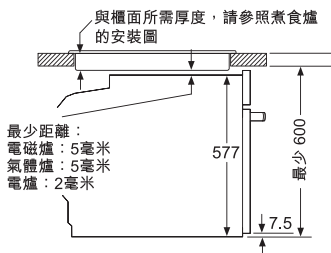

爐灶下安裝

	HNG6764S6 60厘米嵌入式微波焗爐連添加蒸氣功能	$48,800
烹調模式	14種加熱模式： - 4D熱風 - 節能式熱風 - 熱風燒烤 - 上下加熱 - 節能式上下加熱 - 底部加熱 - 集中燒烤 2種蒸煮模式： - 翻熱 - 發酵 - 微波組合功能： - 5段微波輸出：800W, 600W, 360W, 180W, 90W - 全面燒烤 - 底部重點加熱 - 烘烤冷藏食品 - 低溫煮食/慢煮 - 烘乾(乾果製作) - 暖碟 - 保溫	
功能	• 進階自動煮食程式 • Pyrolytic自動清潔功能 • 除鈣功能 • 烘乾功能 • 多點測溫烤肉針 • 烘焙感應器	
特點	• 快速加熱功能 • 觸感環形操控 • 高清彩色TFT文字及圖像顯示 • 數碼溫度顯示 • 緩衝式開關門鉸 • 4層觸式玻璃門(30°C門溫)* • 多層LED照明燈 • 長時間保溫模式	
設計	• 5層盤架，其中3層為全展型伸縮層架 • 門鉸位置：底部	
安全功能	• 控制面板安全鎖 • 內置散熱風扇 • 自動關機功能 • 餘溫顯示 • 安全感應系統 • 水箱加水提示	
技術資料	• 總功率：3.6千瓦(20A單相電接駁) • 容量：67公升 • 水箱容量：1公升 • 加熱溫度：熱風加蒸氣 30°C - 300°C • 尺寸(高 x 闊 x 深)： - 產品：595 x 594 x 548 毫米 - 爐腔：357 x 480 x 392 毫米	
隨機配件	• 2個組合烤架 • 1個萬用盤 • 1個搪瓷焗盤	
原產地	• 德國	

*以180°C開啟上下加熱模式1小時後玻璃門中央位置之溫度