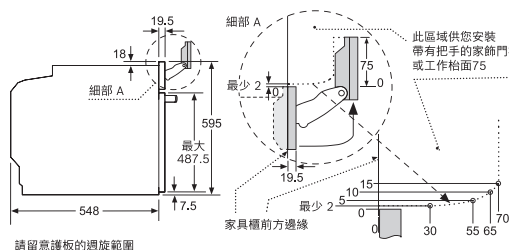

### 爐灶下安裝

	<b>HNG6764S6</b> 60厘米嵌入式微波焗爐連添加蒸氣功能	<b>\$48,800</b>
<b>烹調模式</b>	<ul style="list-style-type: none"> <li>14種加熱模式： <ul style="list-style-type: none"> <li>- 4D熱風</li> <li>- 節能式熱風</li> <li>- 熱風燒烤</li> <li>- 上下加熱</li> <li>- 節能式上下加熱</li> <li>- 底部加熱</li> <li>- 集中燒烤</li> </ul> </li> <li>2種蒸煮模式： <ul style="list-style-type: none"> <li>- 翻熱</li> <li>- 發酵</li> </ul> </li> <li>微波組合功能： <ul style="list-style-type: none"> <li>- 5段微波輸出：800W, 600W, 360W, 180W, 90W</li> </ul> </li> </ul> <ul style="list-style-type: none"> <li>- 全面燒烤</li> <li>- 底部重點加熱</li> <li>- 烘烤冷藏食品</li> <li>- 低溫煮食/慢煮</li> <li>- 烘乾(乾果製作)</li> <li>- 暖碟</li> <li>- 保溫</li> </ul>	
<b>功能</b>	<ul style="list-style-type: none"> <li>• 進階自動煮食程式</li> <li>• Pyrolytic自動清潔功能</li> <li>• 除鈣功能</li> <li>• 烘乾功能</li> <li>• 多點測溫烤肉針</li> <li>• 烘焙感應器</li> </ul>	
<b>特點</b>	<ul style="list-style-type: none"> <li>• 快速加熱功能</li> <li>• 觸感環形操控</li> <li>• 高清彩色TFT文字及圖像顯示</li> <li>• 數碼溫度顯示</li> <li>• 緩衝式開關門鉸</li> <li>• 4層觸式玻璃門(30°C門溫)*</li> <li>• 多層LED照明燈</li> <li>• 長時間保溫模式</li> </ul>	
<b>設計</b>	<ul style="list-style-type: none"> <li>• 5層盤架，其中3層為全展型伸縮層架</li> <li>• 門鉸位置：底部</li> </ul>	
<b>安全功能</b>	<ul style="list-style-type: none"> <li>• 控制面板安全鎖</li> <li>• 內置散熱風扇</li> <li>• 自動關機功能</li> <li>• 餘溫顯示</li> <li>• 安全感應系統</li> <li>• 水箱加水提示</li> </ul>	
<b>技術資料</b>	<ul style="list-style-type: none"> <li>• 總功率：3.6千瓦(20A單相電接駁)</li> <li>• 容量：67公升</li> <li>• 水箱容量：1公升</li> <li>• 加熱溫度：熱風加蒸氣 30°C - 300°C</li> <li>• 尺寸(高 x 闊 x 深)： <ul style="list-style-type: none"> <li>- 產品：595 x 594 x 548 毫米</li> <li>- 爐腔：357 x 480 x 392 毫米</li> </ul> </li> </ul>	
<b>隨機配件</b>	<ul style="list-style-type: none"> <li>• 2個組合烤架</li> <li>• 1個萬用盤</li> <li>• 1個搪瓷焗盤</li> </ul>	
<b>原產地</b>	<ul style="list-style-type: none"> <li>• 德國</li> </ul>	

\*以180°C開啟上下加熱模式1小時後玻璃門中央位置之溫度

如果電器安裝在煮食爐下方，請參考以下列表所標明的工作台厚度(如果需要，包括底層結構)

煮食爐種類	工作台最少所需的厚度	
	普通安裝	齊平安裝
電磁爐	37mm	38mm
全表面電磁爐	47mm	48mm
氣體爐	30mm	38mm
電爐	27mm	30mm

尺寸以毫米為單位