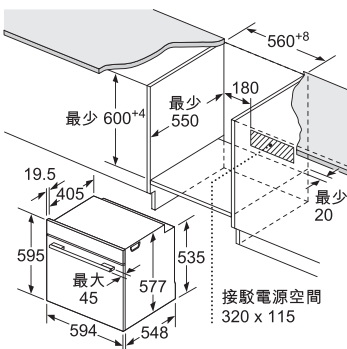

爐灶下安裝

	HNG6764S6 60厘米嵌入式微波焗爐連添加蒸氣功能	$48,800
烹調模式	14種加熱模式： - 4D熱風 - 節能式熱風 - 熱風燒烤 - 上下加熱 - 節能式上下加熱 - 底部加熱 - 集中燒烤 2種蒸煮模式： - 翻熱 - 發酵 - 微波組合功能： - 5段微波輸出：800W, 600W, 360W, 180W, 90W - 全面燒烤 - 底部重點加熱 - 烘烤冷藏食品 - 低溫煮食/慢煮 - 烘乾(乾果製作) - 暖碟 - 保溫	
功能	• 進階自動煮食程式 • Pyrolytic自動清潔功能 • 除鈣功能 • 烘乾功能 • 多點測溫烤肉針 • 烘焙感應器	
特點	• 快速加熱功能 • 觸感環形操控 • 高清彩色TFT文字及圖像顯示 • 數碼溫度顯示 • 緩衝式開關門鉸 • 4層觸式玻璃門(30°C門溫)* • 多層LED照明燈 • 長時間保溫模式	
設計	• 5層盤架，其中3層為全展型伸縮層架 • 門鉸位置：底部	
安全功能	• 控制面板安全鎖 • 內置散熱風扇 • 自動關機功能 • 餘溫顯示 • 安全感應系統 • 水箱加水提示	
技術資料	• 總功率：3.6千瓦(20A單相電接駁) • 容量：67公升 • 水箱容量：1公升 • 加熱溫度：熱風加蒸氣 30°C - 300°C • 尺寸(高 x 闊 x 深)： - 產品：595 x 594 x 548 毫米 - 爐腔：357 x 480 x 392 毫米	
隨機配件	• 2個組合烤架 • 1個萬用盤 • 1個搪瓷焗盤	
原產地	• 德國	

*以180°C開啟上下加熱模式1小時後玻璃門中央位置之溫度