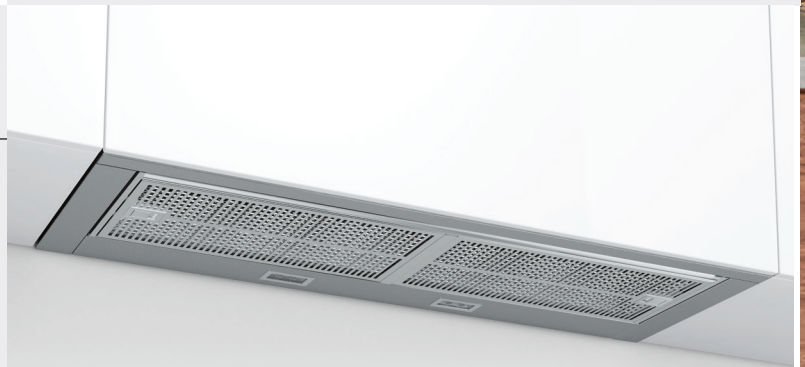

DHU636HQ
სერიის | 2
60 სმ გამწვანებ

F

- ჰაერის გაწვანების ან რემედიაციის რეჟიმი
- 3 სინქრონიზაცია
- ერთი ძრავიანი
- EN 61591-ს მიხედვით ჰაერის გაწვანების სინქრონიზაცია მაქსიმუმ 220 მ3
- მინის საფარი, რომლის რემედიაციის შესაძლებელია
- ფილტრი - ლითონის მასალა, რემედიაციის ჰურტლის სარეცხ მანქანაში
- 23 28 w კალორიფიკაციის მქონე ნათურა
- EN 60704-3 და EN 60704-2-13-ის მიხედვით ჰაერის გაწვანების მაქსიმალური დონე 67 dB (A) re 1pW (53 dB (A) re 20 Pa ხმაურის წნევა))
- 120 მმ დიამეტრის მქონე გამწვანების ბუსარის მილი

DHU662BQ
სერიის | 2
60 სმ გამწვანებ

E

- ჰაერის გაწვანების ან რემედიაციის რეჟიმი
- 3 სინქრონიზაცია
- თერმალური კონტროლი
- EN 61591-ს მიხედვით ჰაერის გაწვანების სინქრონიზაცია მაქსიმუმ 360 მ3
- ფილტრი - ლითონის მასალა, რემედიაციის ჰურტლის სარეცხ მანქანაში
- 23 28 w კალორიფიკაციის მქონე ნათურა
- EN 60704-3 და EN 60704-2-13-ის მიხედვით ჰაერის გაწვანების დროს ხმაურის მაქსიმალური დონე 72 dB (A) re 1pW (58 dB (A) re 20 Pa (ხმაურის წნევა))
- 120 მმ დიამეტრის მქონე გამწვანების ბუსარის მილი