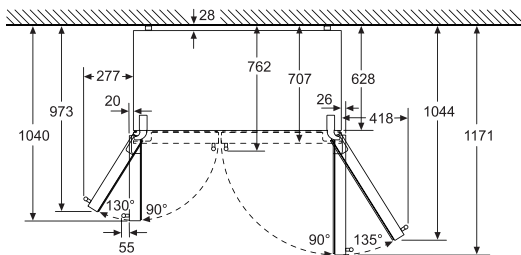

設計

- 不銹鋼色易清潔櫃門
- 輕觸式控制顯示屏(櫃面)
- 尺寸(高 x 闊 x 深)：1,787 x 908 x 707 (762*)毫米
請預留合適的空間作通風*

原產地

- 中國

* 包括門柄。

* 深度包括後方28毫米定位作通風。廚櫃內安裝建議預留最少通風位，高：90毫米，兩側：最少25毫米每邊，雪櫃門鉸須設於廚櫃外。

開門角度 135° 可將抽屜式保鮮格完全拉出。

前方腳可調水平由1783-1792

x 1 (安裝深度)	a	b
600	0	0
650	20	25
700	20	76
x 2 (牆壁)	75	418

尺寸以毫米為單位