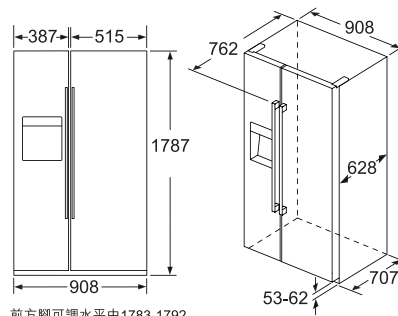

設計

- 不銹鋼色易清潔櫃門
- 輕觸式控制顯示屏(櫃面)
- 尺寸(高 x 闊 x 深)：1,787 x 908 x 707 (762*)毫米
請預留合適的空間作通風*

原產地

- 中國

* 包括門柄。

* 深度包括後方28毫米定位作通風。廚櫃內安裝建議預留最少通風位，高：90毫米，兩側：最少25毫米每邊，雪櫃門鉸須設於廚櫃外。

開門角度 135° 可將抽屜式保鮮格完全拉出。

前方腳可調水平由1783-1792

x 1 (安裝深度)	a	b
600	0	0
650	20	25
700	20	76
x 2 (牆壁)	75	418

尺寸以毫米為單位