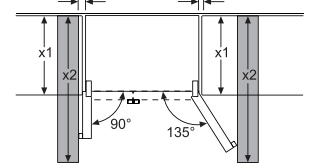

設計

- 不銹鋼色易清潔櫃門
- 輕觸式控制顯示屏(櫃面)
- 尺寸(高 x 闊 x 深)：1,787 x 908 x 707 (762*)毫米
請預留合適的空間作通風*

原產地

- 中國

* 包括門柄。

* 深度包括後方28毫米定位作通風。廚櫃內安裝建議預留最少通風位，高：90毫米，兩側：最少25毫米每邊，雪櫃門鉸須設於廚櫃外。

開門角度 135° 可將抽屜式保鮮格完全拉出。

前方腳可調水平由1783-1792

x 1 (安裝深度)	a	b
600	0	0
650	20	25
700	20	76
x 2 (牆壁)	75	418

尺寸以毫米為單位