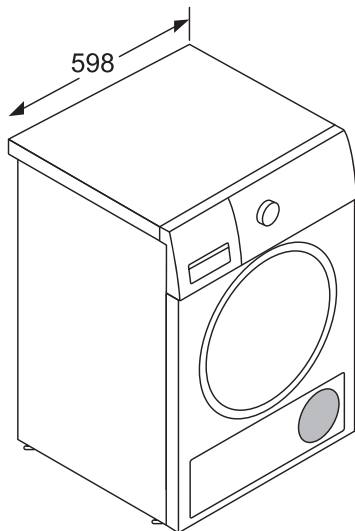

BOSCH

Invented for life

WTX87MH0SG 熱泵技術冷凝式乾衣機		\$12,800
設計	<ul style="list-style-type: none"> • Series 8 • 9公斤特大容量不銹鋼柔撥乾衣筒，柔撥乾衣漿 • 新JogDial控制介面設計及特大螢幕 • 自動清潔熱泵系統 	
程序及額外功能	<ul style="list-style-type: none"> • 乾衣程序：棉質衣物，合成纖維，混合衣物，纖幼衣物，羊毛衣物，暖風定時，智能烘乾[▲]，恤衫，棉被，羽絨，運動衣物，毛巾，快速40分鐘，防敏感 • 額外乾衣功能：60分鐘防皺易熨、120分鐘防皺易熨、輕柔烘乾、乾衣目標（加強烘乾，烘乾，熨燙烘乾）、微調時間（3個程度選擇）、預設完成時間選擇（24小時） 	
技術	<ul style="list-style-type: none"> • ActiveAir熱泵技術及自動清潔系統 • 自動乾衣技術 • 柔撥乾衣系統：超大不銹鋼乾衣筒，柔撥乾衣漿特別設計 • AntiVibration™ design（螺旋紋防震側壁設計：提供更穩定更寧靜操作） • 電子操控介面和特大LED顯示螢幕：提示程序進度，剩餘時間，額外功能及預設完成時間（1-24小時） • LED乾衣筒照明 • 程序完成響號 • 排水喉：安裝後自動排走積水 	
安全功能	<ul style="list-style-type: none"> • 控制面板安全鎖 	
技術資料	<ul style="list-style-type: none"> • 額定功率：1千瓦(10安培) • 尺寸(高 x 闊 x 深)：842 x 598 x 599 (652*)毫米 	
可選購配件	<ul style="list-style-type: none"> • 羊毛衣物乾衣籃(WMZ20600 零售價：\$1,200) • 疊架連拉趟式工作枱(WTZ27400 零售價：\$1,400) • 疊架(WTZ27410 零售價：\$750) 	
原產地	<ul style="list-style-type: none"> • 波蘭 	

* 包括乾衣機門框厚度
請聯絡客戶服務部查詢安裝尺寸
請預留5-10mm空間以防個別地台不平出現誤差

尺寸以毫米為單位