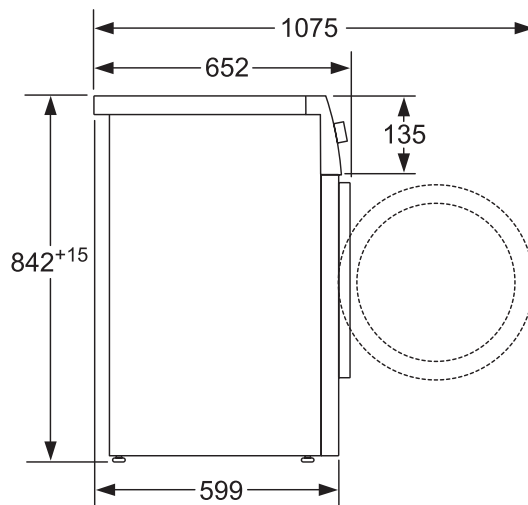

BOSCH

Invented for life

WTX87MH0SG 熱泵技術冷凝式乾衣機		\$12,800
設計	<ul style="list-style-type: none"> • Series 8 • 9公斤特大容量不銹鋼柔撥乾衣筒，柔撥乾衣漿 • 新JogDial控制介面設計及特大螢幕 • 自動清潔熱泵系統 	
程序及額外功能	<ul style="list-style-type: none"> • 乾衣程序：棉質衣物，合成纖維，混合衣物，纖幼衣物，羊毛衣物，暖風定時，智能烘乾[▲]，恤衫，棉被，羽絨，運動衣物，毛巾，快速40分鐘，防敏感 • 額外乾衣功能：60分鐘防皺易熨、120分鐘防皺易熨、輕柔烘乾、乾衣目標（加強烘乾，烘乾，熨燙烘乾）、微調時間（3個程度選擇）、預設完成時間選擇（24小時） 	
技術	<ul style="list-style-type: none"> • ActiveAir熱泵技術及自動清潔系統 • 自動乾衣技術 • 柔撥乾衣系統：超大不銹鋼乾衣筒，柔撥乾衣漿特別設計 • AntiVibration™ design（螺旋紋防震側壁設計：提供更穩定更寧靜操作） • 電子操控介面和特大LED顯示螢幕：提示程序進度，剩餘時間，額外功能及預設完成時間（1-24小時） • LED乾衣筒照明 • 程序完成響號 • 排水喉：安裝後自動排走積水 	
安全功能	<ul style="list-style-type: none"> • 控制面板安全鎖 	
技術資料	<ul style="list-style-type: none"> • 額定功率：1千瓦(10安培) • 尺寸(高 x 闊 x 深)：842 x 598 x 599 (652*)毫米 	
可選購配件	<ul style="list-style-type: none"> • 羊毛衣物乾衣籃(WMZ20600 零售價：\$1,200) • 疊架連拉趟式工作枱(WTZ27400 零售價：\$1,400) • 疊架(WTZ27410 零售價：\$750) 	
原產地	<ul style="list-style-type: none"> • 波蘭 	

* 包括乾衣機門框厚度
請聯絡客戶服務部查詢安裝尺寸
請預留5-10mm空間以防個別地台不平出現誤差

尺寸以毫米為單位