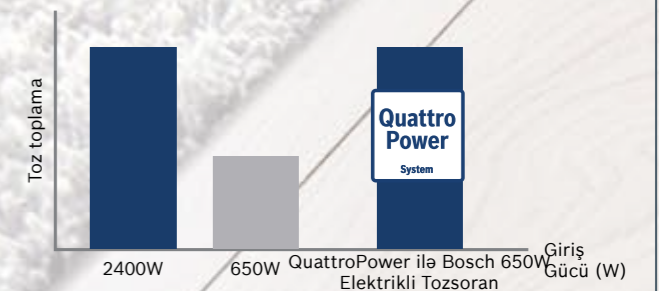

Hansı Bosch elektrikli tozsoran mənə uyğundur?

Şarjlı

Athlet

- Bir silindr elektrikli tozsoranın performansına malik şarjlı elektrikli tozsoran.
- Şarjlı Athlet seriyası, kiçik mənzillərdən daha böyük evlərə qədər hər cür ev üçün idealdır, limit yoxdur.
- 0,9 Lt-lik tutum və 75 dəqiqəyə qədər işləmə müddəti ilə Athlet seriyası, təmizliyin yarısında yenidən şarj etməyə gerek olmadan bütün evi təmizləmək üçün uyğundur.

Torbalı

In'Genius & Cosyy'y

- Bütün eviniz üçün üstün performans.
- Torbalı In-Genius daha böyük bir ev üçün, Cosyy-y isə daha kiçik bir ev üçün idealdır.
- Bütün süpürmə ehtiyaclarınız üçün paketə daxil olan bir sıra aksesuarla bir yerdə hər yer tipi üçün uyğun bir seçimdir.

Torbasız

Yaş və Quru

Relaxx'x

- Tam boy torbasız elektrikli tozsoran
- Bütün evinizin hər tərəfli təmizliyi üçün.
- XXLT tutumuyla təchiz edilmiş torbasız Relaxx-x seriyası, daha böyük bir ev üçün idealdır.
- Bütün süpürmə ehtiyaclarınız üçün paketə daxil olan bir sıra aksesuarla bir yerdə hər yer tipi üçün uyğun bir seçimdir.

Cleann'n

- Kompakt torbasız elektrikli tozsoran
- Böyük toz tutumu
- Yüksək manevr qabiliyyəti
- Performans kontrolu – ayaqla kontrol etmə. Hər yer tipinə uyğun.

AquaWash & Clean

- Həm su filtri həm də toz tutumu ilə təchiz edilmiş çox məqsədli elektrikli tozsoran
- Süpürmək, yumaq və mayeləri çəkmək üçün istifadə olunur
- Daha təmiz hava üçün ənənəvi olaraq, bir toz torbasıyla və ya su filtriylə süpürmə imkanı

QuattroPower Sistemi ilə maksimum performans.

Quattro
Power
System

Qarşınızda QuattroPower sistemi – sinfində lider toz toplama təmin etmək üçün hazırlananmışdır. hər komponent, maksimum hava axışı və inanılmaz təmizləmə performansı üçün optimallaşdırılmışdır.

AirSeal