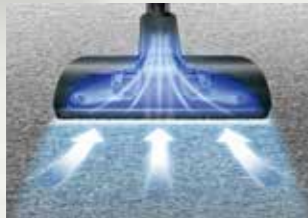

SmartSensor Texnologiyası

Torbasız elektrikli tozsoranlarımız, təmizlik və qulluq mövzusu olduqda təxmin işini aradan götürür. Daxili sensor, elektrikli tozsoranın istifadə ömrü boyunca optimum performansda işləməsinə təmin etmək üçün hava axış səviyyələrini daimi olaraq ölçür. Filtrlər çirkləndikdə, sistem avtomatik olaraq sönmür və hava axışının tıxanmasının qarşısını almaq üçün öz özlüyündən təmizləmə əməliyyatını aktiv edir (BGS5PERFAU, BGS5ZOOAU və BGS5SL66AU modellərində). Alternativ olaraq, məsələn istəniləyən halda hər istifadədən sonra əməliyyatı istədiyiniz zaman əllə başlamaq üçün SelfClean düyməsinə basaraq bu əməliyyatı ləğv edə bilərsiniz. Digər bütün torbasız və Athlet modellərində SmartSensor Texnologiyası, aparatı söndürüb qırmızı LED işığı yandıraraq istifadəçini filtrləri təmizləməyə yönləndirir.