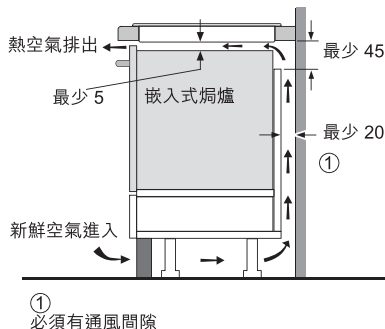

電磁爐安裝在焗爐上方

尺寸以毫米為單位