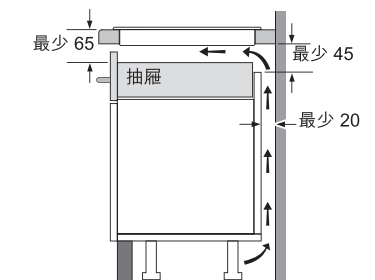

- A. 台面開孔至牆面的最小距離。
- B. 嵌入深度。
- C. 當下方安裝焗爐時，最少 30 或更多，參見焗爐的空間要求。

安裝爐具的工作台必須能負載約 60kg
視乎需要加裝合適的底部結構。

電磁爐安裝在抽屜上方