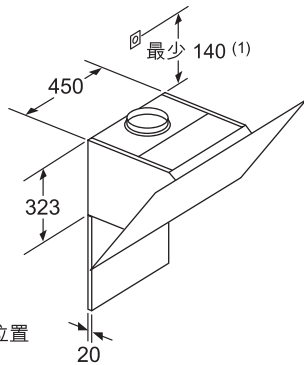

BOSCH

Invented for life

(1) 電源插座位置

注意最大防濺板厚度

最少距離：
電爐：450
氣體爐：650*

* 以抽油煙機的最底點
到爐架的最高點

(1) 排煙模式
(2) 再循環模式
(3) 出風口 — 排煙模式時向下安裝

無煙囪再循環排風模式，需配搭
循環濾網套裝

DWK97JM20 (北極白)
90厘米掛牆斜面抽油煙機 - 顏色玻璃系列

\$19,800

效能	<ul style="list-style-type: none"> 適合排煙或再循環排風模式 3段風速加特強抽風設定 EcoSilence Drive™無刷式摩打
功能	<ul style="list-style-type: none"> 電子輕觸式控制 2組1.5瓦LED照明燈
特點	<ul style="list-style-type: none"> 優化內部設計易於清潔 特強抽風可快速確保最佳的廚房空氣質量
設計	<ul style="list-style-type: none"> 時尚玻璃斜面覆蓋濾網 無煙囪再循環排風方案* * 需配搭可選購配件 RimVentilation風槽設計
技術資料	<ul style="list-style-type: none"> 最高排風量：每小時722立方米(EN 61591) 120或150毫米直徑排氣喉 額定功率：0.143千瓦(13A) 產品尺寸(高 x 闊 x 深)： 928-1,198 (452*) x 890 x 499 毫米 * 無煙囪再循環排風方案
隨機配件	<ul style="list-style-type: none"> 2個可置洗碗碟機隔油濾網
可選購配件	<ul style="list-style-type: none"> 無煙囪設計，可再生活性炭循環濾網套裝* (DWZ0AK0R0 零售價：\$3,800) 有煙囪設計，可再生活性炭循環濾網套裝* (DWZ0AK0S0 零售價：\$3,800) * 最長十年壽命：可再生濾網(可選購配件)可以再生最多30次：應每4個月在焗爐中以200°C進行一次再生，假設日常使用約1小時。
原產地	<ul style="list-style-type: none"> 德國

* 需預定

尺寸以毫米為單位