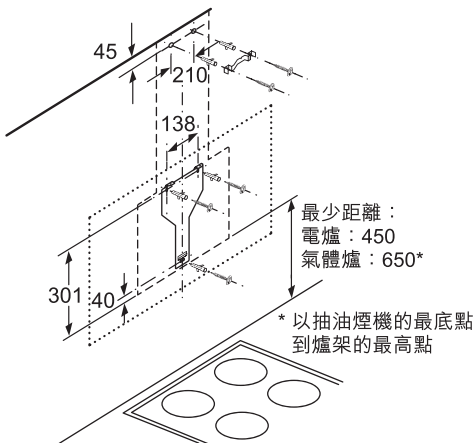

BOSCH

Invented for life

(1) 電源插座位置

注意最大防濺板厚度

最少距離：
電爐：450
氣體爐：650*

* 以抽油煙機的最底點
到爐架的最高點

(1) 排煙模式
(2) 再循環模式
(3) 出風口 — 排煙模式時向下安裝

無煙囪再循環排風模式，需配搭
循環濾網套裝

DWK97JM20 (北極白)
90厘米掛牆斜面抽油煙機 - 顏色玻璃系列

\$19,800

效能	<ul style="list-style-type: none"> 適合排煙或再循環排風模式 3段風速加特強抽風設定 EcoSilence Drive™無刷式摩打
功能	<ul style="list-style-type: none"> 電子輕觸式控制 2組1.5瓦LED照明燈
特點	<ul style="list-style-type: none"> 優化內部設計易於清潔 特強抽風可快速確保最佳的廚房空氣質量
設計	<ul style="list-style-type: none"> 時尚玻璃斜面覆蓋濾網 無煙囪再循環排風方案* * 需配搭可選購配件 RimVentilation風槽設計
技術資料	<ul style="list-style-type: none"> 最高排風量：每小時722立方米(EN 61591) 120或150毫米直徑排氣喉 額定功率：0.143千瓦(13A) 產品尺寸(高 x 闊 x 深)： 928-1,198 (452*) x 890 x 499 毫米 * 無煙囪再循環排風方案
隨機配件	<ul style="list-style-type: none"> 2個可置洗碗碟機隔油濾網
可選購配件	<ul style="list-style-type: none"> 無煙囪設計，可再生活性炭循環濾網套裝* (DWZ0AK0R0 零售價：\$3,800) 有煙囪設計，可再生活性炭循環濾網套裝* (DWZ0AK0S0 零售價：\$3,800) * 最長十年壽命：可再生濾網(可選購配件)可以再生最多30次：應每4個月在焗爐中以200°C進行一次再生，假設日常使用約1小時。
原產地	<ul style="list-style-type: none"> 德國

* 需預定

尺寸以毫米為單位