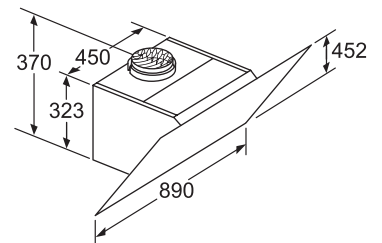

BOSCH

Invented for life

(1) 電源插座位置

注意最大防濺板厚度

最少距離：
電爐：450
氣體爐：650*

* 以抽油煙機的最底點
到爐架的最高點

(1) 排煙模式
(2) 再循環模式
(3) 出風口 — 排煙模式時向下安裝

無煙囪再循環排風模式，需配搭
循環濾網套裝

DWK97JM20 (北極白)
90厘米掛牆斜面抽油煙機 - 顏色玻璃系列

\$19,800

效能	<ul style="list-style-type: none"> 適合排煙或再循環排風模式 3段風速加特強抽風設定 EcoSilence Drive™無刷式摩打
功能	<ul style="list-style-type: none"> 電子輕觸式控制 2組1.5瓦LED照明燈
特點	<ul style="list-style-type: none"> 優化內部設計易於清潔 特強抽風可快速確保最佳的廚房空氣質量
設計	<ul style="list-style-type: none"> 時尚玻璃斜面覆蓋濾網 無煙囪再循環排風方案* * 需配搭可選購配件 RimVentilation風槽設計
技術資料	<ul style="list-style-type: none"> 最高排風量：每小時722立方米(EN 61591) 120或150毫米直徑排氣喉 額定功率：0.143千瓦(13A) 產品尺寸(高 x 闊 x 深)： 928-1,198 (452*) x 890 x 499 毫米 * 無煙囪再循環排風方案
隨機配件	<ul style="list-style-type: none"> 2個可置洗碗碟機隔油濾網
可選購配件	<ul style="list-style-type: none"> 無煙囪設計，可再生活性炭循環濾網套裝* (DWZ0AK0R0 零售價：\$3,800) 有煙囪設計，可再生活性炭循環濾網套裝* (DWZ0AK0S0 零售價：\$3,800) * 最長十年壽命：可再生濾網(可選購配件)可以再生最多30次：應每4個月在焗爐中以200°C進行一次再生，假設日常使用約1小時。
原產地	<ul style="list-style-type: none"> 德國

* 需預定

尺寸以毫米為單位