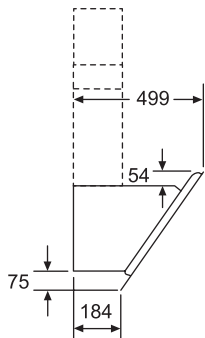

BOSCH

Invented for life

(1) 電源插座位置

注意最大防濺板厚度

最少距離：
電爐：450
氣體爐：650*

* 以抽油煙機的最底點
到爐架的最高點

(1) 排煙模式
(2) 再循環模式
(3) 出風口 — 排煙模式時向下安裝

無煙囪再循環排風模式，需配搭
循環濾網套裝

DWK97JM20 (北極白)
90厘米掛牆斜面抽油煙機 - 顏色玻璃系列

\$19,800

效能	<ul style="list-style-type: none"> 適合排煙或再循環排風模式 3段風速加特強抽風設定 EcoSilence Drive™無刷式摩打
功能	<ul style="list-style-type: none"> 電子輕觸式控制 2組1.5瓦LED照明燈
特點	<ul style="list-style-type: none"> 優化內部設計易於清潔 特強抽風可快速確保最佳的廚房空氣質量
設計	<ul style="list-style-type: none"> 時尚玻璃斜面覆蓋濾網 無煙囪再循環排風方案* * 需配搭可選購配件 RimVentilation風槽設計
技術資料	<ul style="list-style-type: none"> 最高排風量：每小時722立方米(EN 61591) 120或150毫米直徑排氣喉 額定功率：0.143千瓦(13A) 產品尺寸(高 x 闊 x 深)： 928-1,198 (452*) x 890 x 499 毫米 * 無煙囪再循環排風方案
隨機配件	<ul style="list-style-type: none"> 2個可置洗碗碟機隔油濾網
可選購配件	<ul style="list-style-type: none"> 無煙囪設計，可再生活性炭循環濾網套裝* (DWZ0AK0R0 零售價：\$3,800) 有煙囪設計，可再生活性炭循環濾網套裝* (DWZ0AK0S0 零售價：\$3,800) * 最長十年壽命：可再生濾網(可選購配件)可以再生最多30次：應每4個月在焗爐中以200°C進行一次再生，假設日常使用約1小時。
原產地	<ul style="list-style-type: none"> 德國

* 需預定

尺寸以毫米為單位