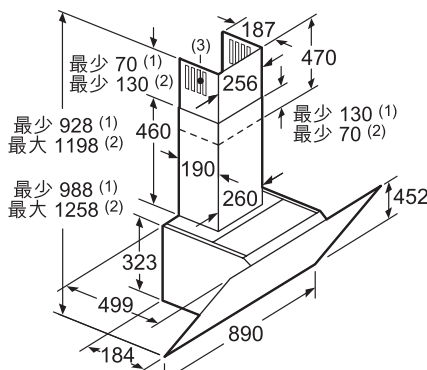

BOSCH

Invented for life

(1) 電源插座位置

注意最大防濺板厚度

最少距離：
電爐：450
氣體爐：650*

* 以抽油煙機的最底點
到爐架的最高點

(1) 排煙模式
(2) 再循環模式
(3) 出風口 — 排煙模式時向下安裝

無煙囪再循環排風模式，需配搭
循環濾網套裝

DWK97JM20 (北極白)
90厘米掛牆斜面抽油煙機 - 顏色玻璃系列

\$19,800

效能	<ul style="list-style-type: none"> 適合排煙或再循環排風模式 3段風速加特強抽風設定 EcoSilence Drive™無刷式摩打
功能	<ul style="list-style-type: none"> 電子輕觸式控制 2組1.5瓦LED照明燈
特點	<ul style="list-style-type: none"> 優化內部設計易於清潔 特強抽風可快速確保最佳的廚房空氣質量
設計	<ul style="list-style-type: none"> 時尚玻璃斜面覆蓋濾網 無煙囪再循環排風方案* * 需配搭可選購配件 RimVentilation風槽設計
技術資料	<ul style="list-style-type: none"> 最高排風量：每小時722立方米(EN 61591) 120或150毫米直徑排氣喉 額定功率：0.143千瓦(13A) 產品尺寸(高 x 闊 x 深)： 928-1,198 (452*) x 890 x 499 毫米 * 無煙囪再循環排風方案
隨機配件	<ul style="list-style-type: none"> 2個可置洗碗碟機隔油濾網
可選購配件	<ul style="list-style-type: none"> 無煙囪設計，可再生活性炭循環濾網套裝* (DWZ0AK0R0 零售價：\$3,800) 有煙囪設計，可再生活性炭循環濾網套裝* (DWZ0AK0S0 零售價：\$3,800) * 最長十年壽命：可再生濾網(可選購配件)可以再生最多30次：應每4個月在焗爐中以200°C進行一次再生，假設日常使用約1小時。
原產地	<ul style="list-style-type: none"> 德國

* 需預定

尺寸以毫米為單位