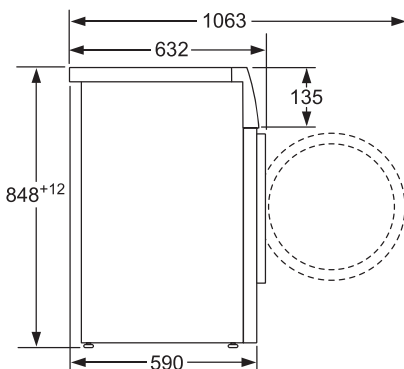

BOSCH

Invented for life

歐洲第一品牌

WAT28799HK

前置式洗衣機

$9,800

設計

- Series 6
- 防敏除菌程序：專為過敏或對衛生要求高的人士而設
- ActiveOxygen™ Refresh活氧清新：無需水洗，45分鐘為您不能水洗的衣物去除異味
- EcoSilence Drive™變頻摩打：極級節能、操作寧靜及耐用
- ActiveWater™ Plus：自動水量調節系統管理水資源
- VarioPerfect™：保持同樣的潔淨效果，省時或節能自由選擇

程序及額外功能

- 洗衣程序：棉質衣物，棉質衣物節能洗，合成纖維，混合衣物，纖幼/絲質衣物，羊毛衣物，過水/脫水/排水，活氧清新，恤衫，運動衣物，超快洗15/30，牛仔/深色衣物，防敏除菌，清潔洗衣筒
- 額外洗衣功能：綠色節能模式，高速便捷模式，額外1-3次過水，預洗，防皺易熨，免排水，溫度選擇，脫水轉速選擇，預設完成時間選擇，添放衣物功能，記憶程序功能

技術

- ActiveOxygen™ Refresh活氧清新：無需水洗，45分鐘為您不能水洗的衣物去除異味
- EcoSilence Drive™變頻摩打：超寧靜摩打壽命更長
- AntiVibration™ design (螺旋紋防震側壁設計)：提供更穩定更寧靜操作
- VarioDrum：溫和高效潔護衣物
- 電子操控介面和特大LED顯示屏提示程序進度，剩餘時間，溫度選擇，脫水轉速選擇，額外功能及預設完成時間(1-24小時)
- ActiveWater™ Plus和水量感應
- 洗衣劑容器自動清洗
- 泡沫感應和超感平衡系統
- 3D AquaSpa全方位滲透清洗系統
- 程序完成響號

安全功能

- 控制面板安全鎖

技術資料

- 洗衣量：8公斤
- 脫水轉速：400-1400 (轉/分鐘)
- 香港能源標籤1級
- 香港用水標籤1級
- 額定功率：2.3千瓦(10安培)
- 尺寸(高 x 闊 x 深)：848 x 598 x 590(632)* 毫米

原產地

1. 土耳其
2. 包括洗衣機門框厚度
   請預留5-10mm空間以防個別地台出現誤差
   請聯絡客戶服務部查詢安裝尺寸

* Bosch, 2020 年歐洲大型家庭電器銷量第一品牌。資料來源：Euromonitor 2020 年銷量報告

尺寸以毫米為單位

博西華家用電器有限公司
客戶服務熱線：2626 9655 (香港) / 0800 863 (澳門本地專用)
www.bosch-home.com.hk

• 型號及規格只供參考，如有改動恕不另行通知。
• 博西華家用電器有限公司保留更改以上產品功能資料之權利。產品實物之顏色可能與相片有輕微差異。
©2021博西華家用電器有限公司。任何人士如未獲博西華家用電器有限公司事先給予書面許可，不得複製、轉載、發放或擅用任何內容或資料。