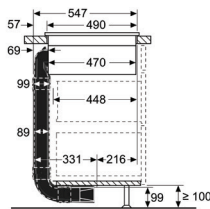

BOSCH

Invented for life

- A: 台面開孔至牆面的最小距離。
- B: 嵌入深度。
- C: 安裝爐具的工作台必須能負載約 60 kg 視乎需要加裝合適的底部結構。
- D: 外接喉管需在後方開孔。詳情請參閱網上之安裝尺寸圖。

再循環模式(配備外接喉管) 安裝：

正面

A: 直接於後方接駁喉管

工作台深度
≥ 60cm

* 需選購配件HEZ9VDKR1

工作台深度
≥ 70cm

* 需選購配件HEZ9VDKR0

發現更多：

\$48,800

PXX875D67E
80厘米嵌入式抽油煙機電磁爐

操作模式

- 4個電磁煮食區
- 2個FlexZone電磁煮食區
- 17段火力調控
- 17+2段抽風設定

功能

- 外排/循環排風量：每小時622/615立方米(EN 61591)
- 額定功率：7.4千瓦
(220V/40A單相電接駁或380V/20A二相電接駁)
- 尺寸：
- 產品(高 x 闊 x 深)：223* x 816 x 527 毫米
- 開孔(闊 x 深)：750 x 490 毫米
* 不包括玻璃面板及請預留爐底 100mm 空間

隨機配件

- 無管道活性炭循環濾網套裝(4個帶活性炭濾網及1個接駁器)

原產地

- 西班牙

* 需預定

尺寸以毫米為單位