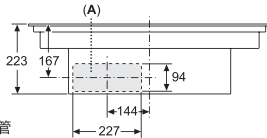

BOSCH

Invented for life

- A: 台面開孔至牆面的最小距離。
- B: 嵌入深度。
- C: 安裝爐具的工作台必須能負載約 60 kg 視乎需要加裝合適的底部結構。
- D: 外接喉管需在後方開孔。詳情請參閱網上之安裝尺寸圖。

再循環模式(配備外接喉管) 安裝：

正面

A: 直接於後方接駁喉管

工作台深度
≥ 60cm

* 需選購配件HEZ9VDKR1

- 外排/循環排風量：每小時622/615立方米(EN 61591)
- 額定功率：7.4千瓦
(220V/40A單相電接駁或380V/20A二相電接駁)
- 尺寸：
- 產品(高 x 闊 x 深)：223* x 816 x 527 毫米
- 開孔(闊 x 深)：750 x 490 毫米
* 不包括玻璃面板及請預留爐底 100mm 空間

隨機配件

- 無管道活性炭循環濾網套裝(4個帶活性炭濾網及1個接駁器)

原產地

- 西班牙

* 需預定

尺寸以毫米為單位