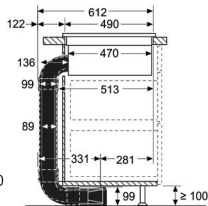

BOSCH

Invented for life

- A: 台面開孔至牆面的最小距離。
- B: 嵌入深度。
- C: 安裝爐具的工作台必須能負載約 60 kg 視乎需要加裝合適的底部結構。
- D: 外接喉管需在後方開孔。詳情請參閱網上之安裝尺寸圖。

再循環模式(配備外接喉管) 安裝：

正面

A: 直接於後方接駁喉管

工作台深度
≥ 60cm

* 需選購配件HEZ9VDKR1

工作台深度
≥ 70cm

* 需選購配件HEZ9VDKR0

發現更多：

\$48,800

PXX875D67E
80厘米嵌入式抽油煙機電磁爐

操作模式

- 4個電磁煮食區
- 2個FlexZone電磁煮食區
- 17段火力調控
- 17+2段抽風設定

功能

- 外排/循環排風量：每小時622/615立方米(EN 61591)
- 額定功率：7.4千瓦
(220V/40A單相電接駁或380V/20A二相電接駁)
- 尺寸：
- 產品(高 x 闊 x 深)：223* x 816 x 527 毫米
- 開孔(闊 x 深)：750 x 490 毫米
* 不包括玻璃面板及請預留爐底 100mm 空間

隨機配件

- 無管道活性炭循環濾網套裝(4個帶活性炭濾網及1個接駁器)

原產地

- 西班牙

* 需預定

尺寸以毫米為單位