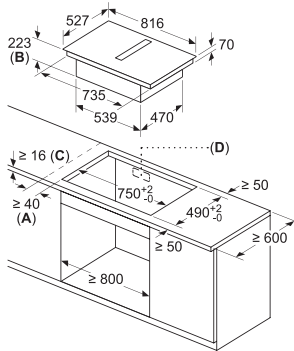

BOSCH

Invented for life

- A: 台面開孔至牆面的最小距離。
- B: 嵌入深度。
- C: 安裝爐具的工作台必須能負載約 60 kg 視乎需要加裝合適的底部結構。
- D: 外接喉管需在後方開孔。詳情請參閱網上之安裝尺寸圖。

再循環模式(配備外接喉管) 安裝：

正面

A: 直接於後方接駁喉管

工作台深度
≥ 60cm

* 需選購配件HEZ9VDKR1

工作台深度
≥ 70cm

* 需選購配件HEZ9VDKR0

發現更多：

\$48,800

PXX875D67E
80厘米嵌入式抽油煙機電磁爐

操作模式

- 4個電磁煮食區
- 2個FlexZone電磁煮食區
- 17段火力調控
- 17+2段抽風設定

功能

- 外排/循環排風量：每小時622/615立方米(EN 61591)
- 額定功率：7.4千瓦
(220V/40A單相電接駁或380V/20A二相電接駁)
- 尺寸：
- 產品(高 x 闊 x 深)：223* x 816 x 527 毫米
- 開孔(闊 x 深)：750 x 490 毫米
* 不包括玻璃面板及請預留爐底 100mm 空間

隨機配件

- 無管道活性炭循環濾網套裝(4個帶活性炭濾網及1個接駁器)

原產地

- 西班牙

* 需預定

尺寸以毫米為單位