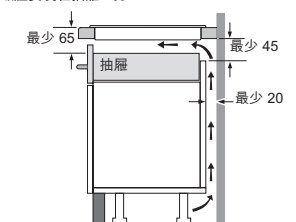

電磁爐安裝在抽層上方