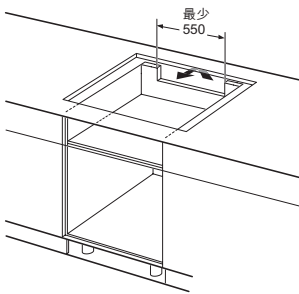

BOSCH

Invented for life

附送PerfectCook烹飪感應器 (HEZ39050) (數量有限)

PXY875KW1E

80厘米嵌入式Extended FlexZone電磁爐

$38,800

操作模式

- 4個電磁煮食區
- 17段火力調控
- 2個Extended FlexZone電磁煮食區
- 高解度觸控面板

功能

- QuickStart鍋具感應快速啟動功能
- ReStart記憶重啟功能

特點

- CruiseControl: 清新空氣自動保證 - 多得內置Wi-Fi模組，電磁爐可幫您控制抽油煙機*
- PerfectCook烹飪感應器隨時監控溫度，煮得安心
- PerfectFry煎煮感應功能助您掌控火力，煎出美味
- TFT touchdisplay彩色圖文顯示，一目了然
- Assist烹飪助手幫您完美設定每個細節
- Extended FlexZone帶來無限靈活性
- 自動轉換設定
- MoveMode功能
- 進階火力加強功能，至多提升50%火力
- 平底鍋快速加熱
- 能源消耗顯示
- Count-down計時器
- 廚房鬧鐘
- Count-up計時器

* 僅配搭兼容抽油煙機: DWB98PR50

設計

- SCHOTT CERAN® 陶瓷玻璃爐面
- 前後端斜面，側面不銹鋼嵌條
- 適用於拼湊Domino系列爐具

安全功能

- 2段餘溫顯示
- 防濺保護
- 主電源開關
- 擦抹安全鎖
- 自動安全關機
- 控制面板安全鎖
- 小型鍋具感應

技術資料

- 煮食區火力

區域	火力 (千瓦)	無火力加強 (千瓦)	尺寸 (毫米)
左FlexZone	3.7	3.3	400 x 230 可擴展至300
左前	3.7	2.2	200 x 230
左後	3.7	2.2	200 x 230
右FlexZone	3.7	3.3	400 x 230 可擴展至300
右前	3.7	2.2	200 x 230
右後	3.7	2.2	200 x 230

- 額定功率：7.4千瓦 (220V/40A單相電接駁或380V/20A二相電接駁)

- 尺寸：

- 產品(高 x 闊 x 深)：
  51(不包括玻璃爐面) x 816 x 527 毫米
- 開孔(闊 x 深)：750-780 x 490-500 毫米

可選購配件

- 爐頭連接線(HEZ394301 零售價：$900)
- PerfectCook煮食感應器套裝(HEZ39050 零售價：$1,800)
- 燒烤板(HEZ390522 零售價：$3,800)
- 鐵板燒(HEZ390512 零售價：$3,200)
- 不銹鋼燒烤盤(HEZ390011 零售價：$3,000)
- 不銹鋼蒸籠(HEZ390012 零售價：$1,030)
- 智能平底鍋(HEZ390230 零售價：$1,550)

原產地

- 西班牙

尺寸以毫米為單位