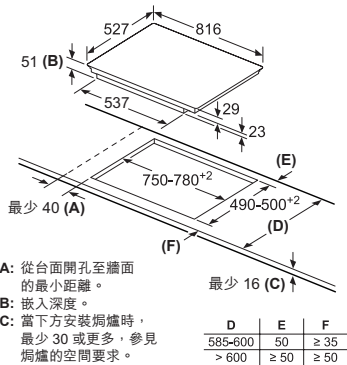

BOSCH

Invented for life

附送PerfectCook烹飪感應器 (HEZ39050) (數量有限)

PXY875KW1E

80厘米嵌入式Extended FlexZone電磁爐

$38,800

操作模式

- 4個電磁煮食區
- 17段火力調控
- 2個Extended FlexZone電磁煮食區
- 高解度觸控面板

功能

- QuickStart鍋具感應快速啟動功能
- ReStart記憶重啟功能

特點

- CruiseControl: 清新空氣自動保證 - 多得內置Wi-Fi模組，電磁爐可幫您控制抽油煙機*
- PerfectCook烹飪感應器隨時監控溫度，煮得安心
- PerfectFry煎煮感應功能助您掌控火力，煎出美味
- TFT touchdisplay彩色圖文顯示，一目了然
- Assist烹飪助手幫您完美設定每個細節
- Extended FlexZone帶來無限靈活性
- 自動轉換設定
- MoveMode功能
- 進階火力加強功能，至多提升50%火力
- 平底鍋快速加熱
- 能源消耗顯示
- Count-down計時器
- 廚房鬧鐘
- Count-up計時器

* 僅配搭兼容抽油煙機: DWB98PR50

設計

- SCHOTT CERAN® 陶瓷玻璃爐面
- 前後端斜面，側面不銹鋼嵌條
- 適用於拼湊Domino系列爐具

安全功能

- 2段餘溫顯示
- 防濺保護
- 主電源開關
- 擦抹安全鎖
- 自動安全關機
- 控制面板安全鎖
- 小型鍋具感應

技術資料

- 煮食區火力

區域	火力 (千瓦)	無火力加強 (千瓦)	尺寸 (毫米)
左FlexZone	3.7	3.3	400 x 230 可擴展至300
左前	3.7	2.2	200 x 230
左後	3.7	2.2	200 x 230
右FlexZone	3.7	3.3	400 x 230 可擴展至300
右前	3.7	2.2	200 x 230
右後	3.7	2.2	200 x 230

- 額定功率：7.4千瓦 (220V/40A單相電接駁或380V/20A二相電接駁)

- 尺寸：

- 產品(高 x 闊 x 深)：
  51(不包括玻璃爐面) x 816 x 527 毫米
- 開孔(闊 x 深)：750-780 x 490-500 毫米

可選購配件

- 爐頭連接線(HEZ394301 零售價：$900)
- PerfectCook煮食感應器套裝(HEZ39050 零售價：$1,800)
- 燒烤板(HEZ390522 零售價：$3,800)
- 鐵板燒(HEZ390512 零售價：$3,200)
- 不銹鋼燒烤盤(HEZ390011 零售價：$3,000)
- 不銹鋼蒸籠(HEZ390012 零售價：$1,030)
- 智能平底鍋(HEZ390230 零售價：$1,550)

原產地

- 西班牙

尺寸以毫米為單位