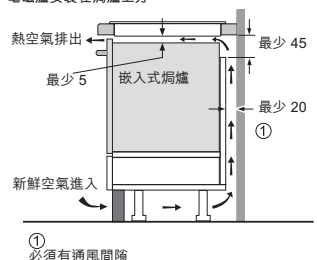

電磁爐安裝在焗爐上方