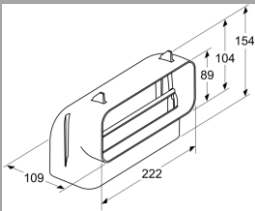

## Vertical bend "L" (Large) 70 cm worktop

Bosch: HEZ9VDSB2

## Vertical bend "M" (Medium) 65 cm worktop

Bosch: HEZ9VDSB3