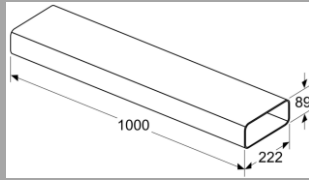

## Straight duct 1 000 mm

Bosch: HEZ9VDSM2