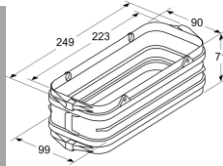

Connector sleeve

Bosch: HEZ9VDSS1