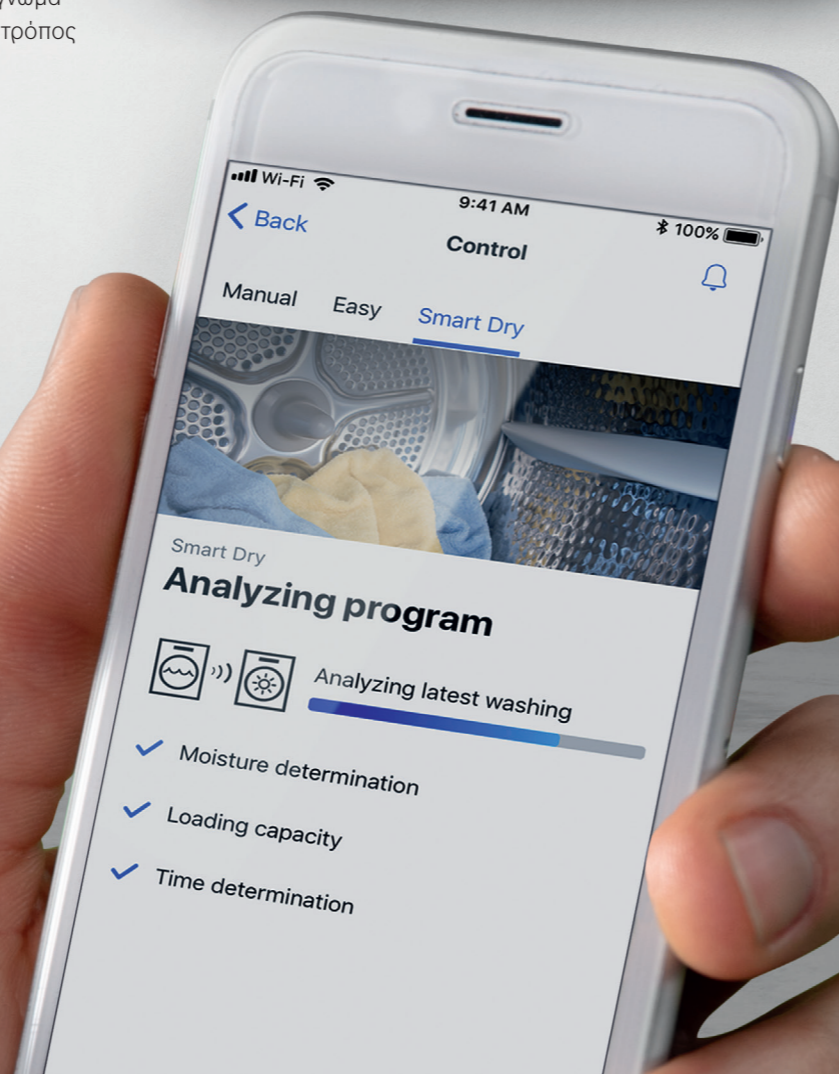

Η πιο έξυπνη λύση για την ιδανική φροντίδα των ρούχων σας.

Χάρη στην επιλογή Smart Dry του Home Connect, η επιλογή του σωστού προγράμματος στεγνώματος για τα ρούχα σας δεν ήταν ποτέ τόσο εύκολη.

Στα στεγνωτήρια Bosch με επιλογή Smart Dry, το πρόγραμμα στεγνώματος επιλέγεται αυτόματα, με βάση τον τελευταίο κύκλο πλύσης του πλυντηρίου σας. Η τεχνολογία αυτή επιτρέπει την επικοινωνία ανάμεσα στο πλυντήριο ρούχων και το στεγνωτήριο. Το φορτίο, ο τύπος των υφασμάτων, ακόμα και η υγρασία που έχουν τα ρούχα αποτελούν κριτήρια, βάσει των οποίων το στεγνωτήριο επιλέγει το κατάλληλο πρόγραμμα, καθώς και τη διάρκειά του, με απόλυτη ακρίβεια και τελειότητα. Έτσι, επιτυγχάνεται, αυτόματα και χωρίς εσείς να κάνετε κάτι, το πιο απαλό και ιδανικό στέγνωμα των αγαπημένων σας ρούχων. Ο πιο έξυπνος και σύγχρονος τρόπος για τέλεια αποτελέσματα, κάθε φορά, εύκολα.

CONNECTED BY
Home Connect