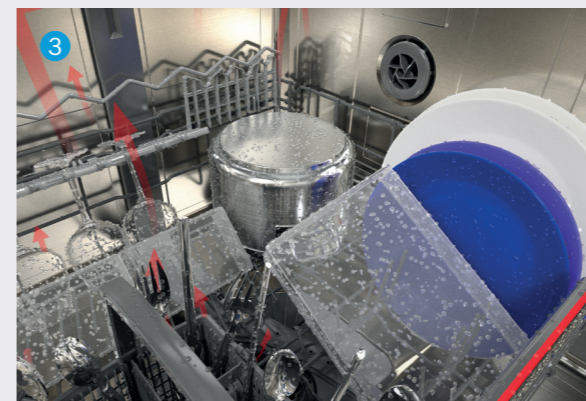

PerfectDry

Τέλεια αποτελέσματα στο στέγνωμα, με ακόμα πιο μικρή κατανάλωση ενέργειας.

Τα σημαντικότερα πλεονεκτήματα του PerfectDry:

- ▶ Τεχνολογία στεγνώματος βασισμένη στο φυσικό ορυκτό που ονομάζεται Ζεόλιθος.
- ▶ Ο Ζεόλιθος έχει την ιδιότητα να μετατρέπει την υγρασία σε ζεστό αέρα.
- ▶ Χρησιμοποιεί έως και 20% λιγότερη ενέργεια σε σχέση με τους συμβατικούς τρόπους στεγνώματος στα πλυντήρια πιάτων.
- ▶ Τέλεια αποτελέσματα ακόμα και στα πιο απαιτητικά υλικά, όπως τα πλαστικά πιάτα.

PerfectDry

Στεγνώνει τα πάντα τέλεια, με μικρότερη κατανάλωση ενέργειας.

Το PerfectDry, με την κατοχυρωμένη με δίπλωμα ευρεσιτεχνίας τεχνολογία Zeolith, εξασφαλίζει τέλεια αποτελέσματα στο στέγνωμα ακόμα και σε μαγειρικά σκεύη και είδη σεβριζισμού που είναι πιο ιδιαίτερα ή απαιτητικά, όπως πχ. τα πλαστικά, ειδικά στο στέγνωμα. Είναι γιατί το φυσικό ορυκτό Ζεόλιθος έχει την ιδιότητα να απορροφά την υγρασία που δημιουργείται κατά τη διάρκεια πλύσης και να τη μετατρέπει σε ζεστό αέρα. Στη συνέχεια, ο ζεστός αέρας κατανέμεται ομοιόμορφα στο πλυντήριο πιάτων, χάρη σε μια ισχυρή, απαλή και ταυτόχρονα «3D» ροή αέρα. Αυτό σημαίνει πως ο αέρας κυκλοφορεί από όλες τις πλευρές του πλυντηρίου πιάτων, με αποτέλεσμα το στέγνωμα να είναι τέλειο και ομοιόμορφο σε όλα τα σκεύη που βρίσκονται σε κάθε σημείο του πλυντηρίου. Και το σημαντικότερο, αυτή η διαδικασία καταναλώνει σημαντικά λιγότερη ενέργεια. Αυτό είναι που κάνει το Ζεόλιθο όχι μόνο την πιο αποτελεσματική, αλλά και την πιο βιώσιμη επιλογή για το αύριο τόσο των πλυντηρίων πιάτων, όσο και όλων μας.