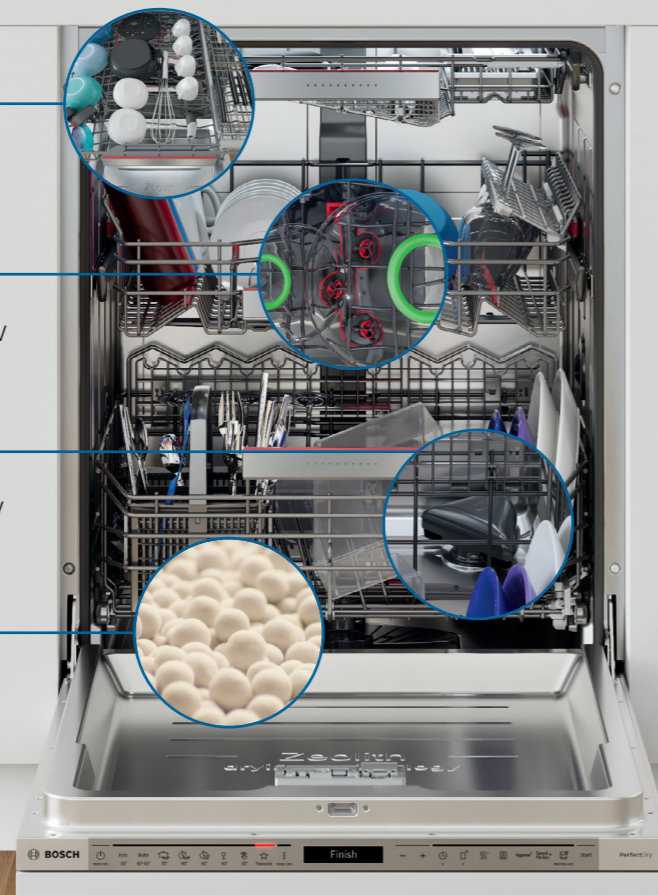

Ακόμα πιο τέλεια αποτελέσματα, με ακόμα πιο μικρή κατανάλωση ενέργειας με τη No1 μάρκα* στον κόσμο.

Σύμφωνα με το Euromonitor, οι καταναλωτές επιλέγουν τη Bosch έναντι όλων των άλλων μαρκών για την αγορά καινούργιων οικιακών συσκευών. Είναι γιατί κάθε συσκευή Bosch βασίζεται στη φιλοσοφία να συνδυάζει την υψηλή ποιότητα κατασκευής μαζί με την καινοτομία στον πυρήνα κάθε λειτουργίας και κάθε συσκευής. Αυτές είναι άλλωστε οι κατευθυντήριες αρχές Bosch που προσφέρουν σε εσάς τέλεια αποτελέσματα κάθε φορά, σε κάθε χρήση των συσκευών, και κάνουν τη μάρκα Bosch, την πρώτη σε όλο τον κόσμο στην κατηγορία. Αλλά κυρίως στη ζωή των καταναλωτών κάνουντάς τη πιο εύκολη και πιο ευχάριστη.

*Πηγή: Euromonitor, όγκος πωλήσεων, 2020

3^ο Καλάθι Extra Space με πραγματικά μεγάλο χώρο

Ατελείωτες δυνατότητες φόρτωσης. Ιδανικό για μικρά αντικείμενα και μαγειρικά σκεύη.

Ζώνη Extra Clean

Ιδανικό σημείο για τον αποτελεσματικό καθαρισμό ακόμα και των πιο δύσκολων λεκέδων.

PerfectDry

Τέλεια αποτελέσματα στο στέγνωμα ακόμα και των πιο δύσκολων κουζινικών σκευών.

Μικρότερη κατανάλωση ενέργειας

Εξοικονόμηση ενέργειας έως και 20%, χάρη στην κατοχυρωμένη με δίπλωμα ευρεσιτεχνίας τεχνολογία Zeolith που βασίζεται στο ομώνυμο φυσικό ορυκτό Ζεόλιθος**.

*Πηγή: Euromonitor, όγκος πωλήσεων, 2020

**Το πλυντήριο Bosch PerfectDry με τεχνολογία Zeolith έχει κατανάλωση ενέργειας 0,73 kWh σε σύγκριση με ένα συμβατικό πλυντήριο πιάτων Bosch χωρίς τεχνολογία Zeolith που έχει κατανάλωση ενέργειας 0,92 kWh. Τιμές ανά κύκλο πλύσης σύμφωνα με τον Κανονισμό ΕΕ αριθ. 2019/2017.