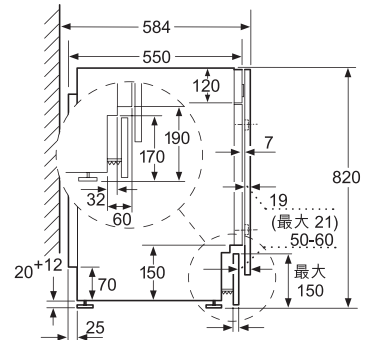

- 洗衣程序：棉質衣物，混合衣物，羊毛/手洗衣物，纖幼/絲質衣物，輕柔衣物
- 乾衣程序：特強烘乾，輕柔烘乾，絨毛清理
- 額外洗衣功能：脫水轉速選擇，預洗，強力去污，防皺易熨，加高水量清洗，彈性時間，預設完成時間(1-24小時)

技術

- 智能監控系統調節衣物負載分配和程序修正保護衣料
- 泡沫感應

安全功能

- 防漏安全裝置
- 控制面板安全鎖

技術資料

- 洗衣量：7公斤，乾衣量：4公斤
- 脫水轉速：600-1400(轉/分鐘)
- 香港能源標籤1級
- 香港用水標籤1級
- 額定功率：2.2千瓦(10A)
- 尺寸(高 x 闊 x 深)：820 x 595 x 584 毫米
- 金屬門鉸置於左方

原產地

- 意大利

Z detail

尺寸以毫米為單位

客戶服務熱線：2626 9655 (香港) / 0800 863 (澳門本地專用)

www.bosch-home.com.hk

• 型號及規格只供參考，如有改動恕不另行通知。
• 博西華家用電器有限公司保留更改以上產品功能資料之權利。產品實物之顏色可能與相片有輕微差異。
©2018博西華家用電器有限公司。任何人士如未獲博西華家用電器有限公司事先給予書面許可，不得複製、轉載、發放或擅用任何內容或資料。