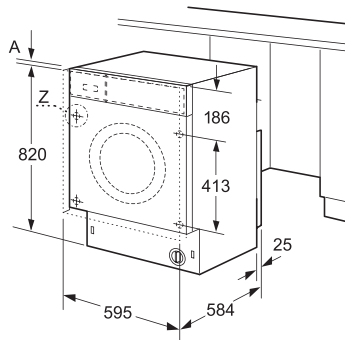

- 洗衣程序：棉質衣物，混合衣物，羊毛/手洗衣物，纖幼/絲質衣物，輕柔衣物
- 乾衣程序：特強烘乾，輕柔烘乾，絨毛清理
- 額外洗衣功能：脫水轉速選擇，預洗，強力去污，防皺易熨，加高水量清洗，彈性時間，預設完成時間(1-24小時)

技術

- 智能監控系統調節衣物負載分配和程序修正保護衣料
- 泡沫感應

安全功能

- 防漏安全裝置
- 控制面板安全鎖

技術資料

- 洗衣量：7公斤，乾衣量：4公斤
- 脫水轉速：600-1400(轉/分鐘)
- 香港能源標籤1級
- 香港用水標籤1級
- 額定功率：2.2千瓦(10A)
- 尺寸(高 x 闊 x 深)：820 x 595 x 584 毫米
- 金屬門鉸置於左方

原產地

- 意大利

Z detail

尺寸以毫米為單位

客戶服務熱線：2626 9655 (香港) / 0800 863 (澳門本地專用)

www.bosch-home.com.hk

• 型號及規格只供參考，如有改動恕不另行通知。
• 博西華家用電器有限公司保留更改以上產品功能資料之權利。產品實物之顏色可能與相片有輕微差異。
©2018博西華家用電器有限公司。任何人士如未獲博西華家用電器有限公司事先給予書面許可，不得複製、轉載、發放或擅用任何內容或資料。