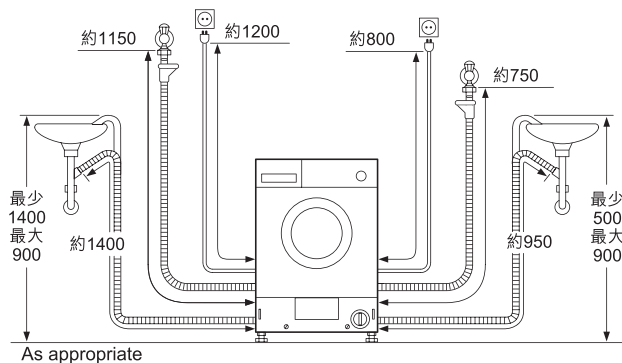

- 洗衣程序：棉質衣物，混合衣物，羊毛/手洗衣物，纖幼/絲質衣物，輕柔衣物
- 乾衣程序：特強烘乾，輕柔烘乾，絨毛清理
- 額外洗衣功能：脫水轉速選擇，預洗，強力去污，防皺易熨，加高水量清洗，彈性時間，預設完成時間(1-24小時)

技術

- 智能監控系統調節衣物負載分配和程序修正保護衣料
- 泡沫感應

安全功能

- 防漏安全裝置
- 控制面板安全鎖

技術資料

- 洗衣量：7公斤，乾衣量：4公斤
- 脫水轉速：600-1400(轉/分鐘)
- 香港能源標籤1級
- 香港用水標籤1級
- 額定功率：2.2千瓦(10A)
- 尺寸(高 x 闊 x 深)：820 x 595 x 584 毫米
- 金屬門鉸置於左方

原產地

- 意大利

Z detail

尺寸以毫米為單位

客戶服務熱線：2626 9655 (香港) / 0800 863 (澳門本地專用)

www.bosch-home.com.hk

• 型號及規格只供參考，如有改動恕不另行通知。
• 博西華家用電器有限公司保留更改以上產品功能資料之權利。產品實物之顏色可能與相片有輕微差異。
©2018博西華家用電器有限公司。任何人士如未獲博西華家用電器有限公司事先給予書面許可，不得複製、轉載、發放或擅用任何內容或資料。