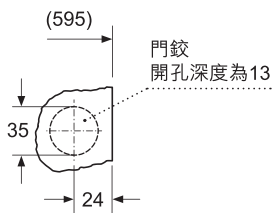

原產地

- 意大利

Z detail

尺寸以毫米為單位

客戶服務熱線：2626 9655 (香港) / 0800 863 (澳門本地專用)

www.bosch-home.com.hk

• 型號及規格只供參考，如有改動恕不另行通知。
• 博西華家用電器有限公司保留更改以上產品功能資料之權利。產品實物之顏色可能與相片有輕微差異。
©2018博西華家用電器有限公司。任何人士如未獲博西華家用電器有限公司事先給予書面許可，不得複製、轉載、發放或擅用任何內容或資料。