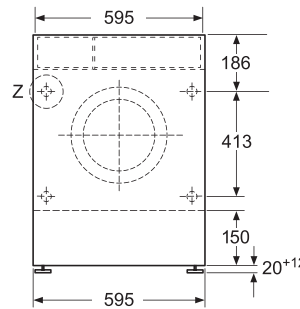

- 洗衣程序：棉質衣物，混合衣物，羊毛/手洗衣物，纖幼/絲質衣物，輕柔衣物
- 乾衣程序：特強烘乾，輕柔烘乾，絨毛清理
- 額外洗衣功能：脫水轉速選擇，預洗，強力去污，防皺易熨，加高水量清洗，彈性時間，預設完成時間(1-24小時)

技術

- 智能監控系統調節衣物負載分配和程序修正保護衣料
- 泡沫感應

安全功能

- 防漏安全裝置
- 控制面板安全鎖

技術資料

- 洗衣量：7公斤，乾衣量：4公斤
- 脫水轉速：600-1400(轉/分鐘)
- 香港能源標籤1級
- 香港用水標籤1級
- 額定功率：2.2千瓦(10A)
- 尺寸(高 x 闊 x 深)：820 x 595 x 584 毫米
- 金屬門鉸置於左方

原產地

- 意大利

Z detail

尺寸以毫米為單位

客戶服務熱線：2626 9655 (香港) / 0800 863 (澳門本地專用)

www.bosch-home.com.hk

• 型號及規格只供參考，如有改動恕不另行通知。
• 博西華家用電器有限公司保留更改以上產品功能資料之權利。產品實物之顏色可能與相片有輕微差異。
©2018博西華家用電器有限公司。任何人士如未獲博西華家用電器有限公司事先給予書面許可，不得複製、轉載、發放或擅用任何內容或資料。