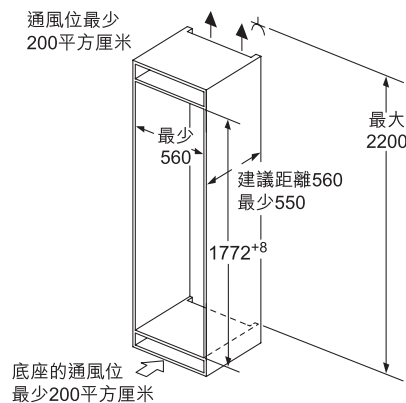

BOSCH
Invented for life

KIN86AF31K 嵌入式雙門雪櫃，下置冰格		\$24,800
效能	<ul style="list-style-type: none"> • 每年耗電量：223千瓦 • 總淨容量：254升 • 冷藏室淨容量：187升 • 冷凍室淨容量：67升 • 24小時內急凍新鮮食物量：8公斤 • 斷電後最長冰鮮時間：13小時 • 操作音量：39分貝 • 額定功率：0.09千瓦(10A) • VarioInverter變頻壓縮機 	
特點	<ul style="list-style-type: none"> • 無霜冷凍室 • 自動溶雪冷藏室 • 雙循環製冷系統獨立溫度控制 	
額外功能	<ul style="list-style-type: none"> • 冷藏室 <ul style="list-style-type: none"> - 5塊強化安全玻璃層架 (1塊VarioShelf和1塊EasyAccess層架) - 1個VitaFresh plus蔬果鎖濕保鮮格 - 1個乳製品貯存格 - 4個櫃門層架 - 3個雞蛋格 - LED櫃內照明(兩側) • 冷凍室 <ul style="list-style-type: none"> - 3個抽屜式冷凍保存格(1個BigBox特大儲存格) - 1個製冰格 - 2塊冰格雪種板 - 食物冰鮮期參考表 	
功能	<ul style="list-style-type: none"> • Super極速冷藏及冷凍系統連自動關閉功能 • 特殊功能：假日模式 • 關門提示：響號 • 故障提示：燈號及響號 	
設計	<ul style="list-style-type: none"> • LED櫃內電子溫度控制及顯示 • 預設右門鉸，可更換左門鉸 • 尺寸(高 x 闊 x 深)：1,772 x 558 x 545 毫米 	
原產地	• 德國	

尺寸以毫米為單位