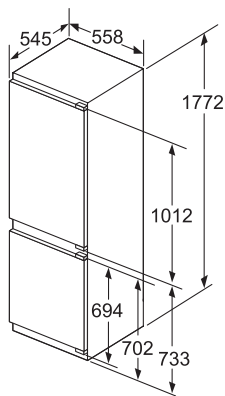

BOSCH
Invented for life

KIN86AF31K 嵌入式雙門雪櫃，下置冰格		\$24,800
效能	<ul style="list-style-type: none"> • 每年耗電量：223千瓦 • 總淨容量：254升 • 冷藏室淨容量：187升 • 冷凍室淨容量：67升 • 24小時內急凍新鮮食物量：8公斤 • 斷電後最長冰鮮時間：13小時 • 操作音量：39分貝 • 額定功率：0.09千瓦(10A) • VarioInverter變頻壓縮機 	
特點	<ul style="list-style-type: none"> • 無霜冷凍室 • 自動溶雪冷藏室 • 雙循環製冷系統獨立溫度控制 	
額外功能	<ul style="list-style-type: none"> • 冷藏室 <ul style="list-style-type: none"> - 5塊強化安全玻璃層架 (1塊VarioShelf和1塊EasyAccess層架) - 1個VitaFresh plus蔬果鎖濕保鮮格 - 1個乳製品貯存格 - 4個櫃門層架 - 3個雞蛋格 - LED櫃內照明(兩側) • 冷凍室 <ul style="list-style-type: none"> - 3個抽屜式冷凍保存格(1個BigBox特大儲存格) - 1個製冰格 - 2塊冰格雪種板 - 食物冰鮮期參考表 	
功能	<ul style="list-style-type: none"> • Super極速冷藏及冷凍系統連自動關閉功能 • 特殊功能：假日模式 • 關門提示：響號 • 故障提示：燈號及響號 	
設計	<ul style="list-style-type: none"> • LED櫃內電子溫度控制及顯示 • 預設右門鉸，可更換左門鉸 • 尺寸(高 x 闊 x 深)：1,772 x 558 x 545 毫米 	
原產地	• 德國	

尺寸以毫米為單位