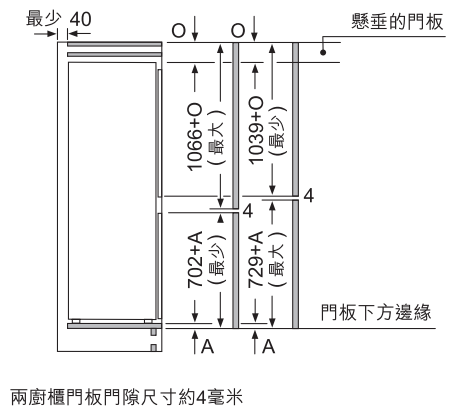

BOSCH
Invented for life

KIN86AF31K 嵌入式雙門雪櫃，下置冰格		\$24,800
效能	<ul style="list-style-type: none"> • 每年耗電量：223千瓦 • 總淨容量：254升 • 冷藏室淨容量：187升 • 冷凍室淨容量：67升 • 24小時內急凍新鮮食物量：8公斤 • 斷電後最長冰鮮時間：13小時 • 操作音量：39分貝 • 額定功率：0.09千瓦(10A) • VarioInverter變頻壓縮機 	
特點	<ul style="list-style-type: none"> • 無霜冷凍室 • 自動溶雪冷藏室 • 雙循環製冷系統獨立溫度控制 	
額外功能	<ul style="list-style-type: none"> • 冷藏室 <ul style="list-style-type: none"> - 5塊強化安全玻璃層架 (1塊VarioShelf和1塊EasyAccess層架) - 1個VitaFresh plus蔬果鎖濕保鮮格 - 1個乳製品貯存格 - 4個櫃門層架 - 3個雞蛋格 - LED櫃內照明(兩側) • 冷凍室 <ul style="list-style-type: none"> - 3個抽屜式冷凍保存格(1個BigBox特大儲存格) - 1個製冰格 - 2塊冰格雪種板 - 食物冰鮮期參考表 	
功能	<ul style="list-style-type: none"> • Super極速冷藏及冷凍系統連自動關閉功能 • 特殊功能：假日模式 • 關門提示：響號 • 故障提示：燈號及響號 	
設計	<ul style="list-style-type: none"> • LED櫃內電子溫度控制及顯示 • 預設右門鉸，可更換左門鉸 • 尺寸(高 x 闊 x 深)：1,772 x 558 x 545 毫米 	
原產地	• 德國	

尺寸以毫米為單位