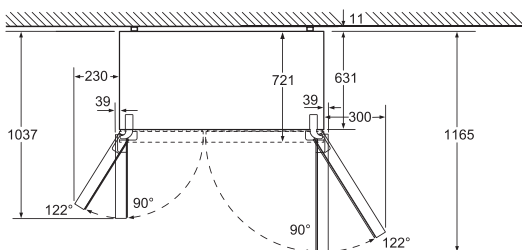

功能

- Super極速冷藏及冷凍系統連自動關閉功能
- 特殊功能：節能、保鮮、假日模式
- 關門提示：燈號及響號
- 故障提示：燈號及響號
- 帶前後滾輪，2隻可調水平腳

設計

- 不銹鋼色易清潔櫃門
- 垂直暗抽手
- 輕觸式溫度控制及顯示(櫃面)
- 尺寸(高 x 闊 x 深)：1,756 x 912 x 732 毫米

原產地

- 中國

開門角度122°可將抽屜式保鮮格完全拉出
頂部位置請預留90mm通風空間。

x ₁ (安裝深度)	a	b
600	39	39
650	39	53
700	39	85
x ₂ (牆壁)	39	300

尺寸以毫米為單位

博西華家用電器有限公司

產品熱線：2623 7100 (香港) / 0800 863 (澳門本地專用)

客戶服務熱線：2626 9655 (香港) / 0800 863 (澳門本地專用)

www.bosch-home.com.hk

• 型號及規格只供參考，如有改動恕不另行通知。