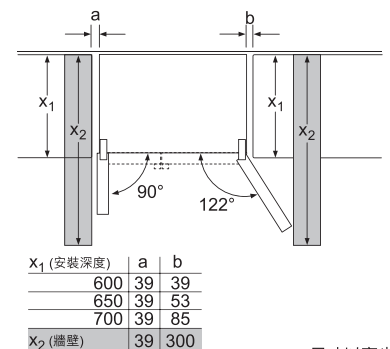

功能

- Super極速冷藏及冷凍系統連自動關閉功能
- 特殊功能：節能、保鮮、假日模式
- 關門提示：燈號及響號
- 故障提示：燈號及響號
- 帶前後滾輪，2隻可調水平腳

設計

- 不銹鋼色易清潔櫃門
- 垂直暗抽手
- 輕觸式溫度控制及顯示(櫃面)
- 尺寸(高 x 闊 x 深)：1,756 x 912 x 732 毫米

原產地

- 中國

開門角度122°可將抽屜式保鮮格完全拉出
頂部位置請預留90mm通風空間。

x ₁ (安裝深度)	a	b
600	39	39
650	39	53
700	39	85
x ₂ (牆壁)	39	300

尺寸以毫米為單位

博西華家用電器有限公司

產品熱線：2623 7100 (香港) / 0800 863 (澳門本地專用)

客戶服務熱線：2626 9655 (香港) / 0800 863 (澳門本地專用)

www.bosch-home.com.hk

• 型號及規格只供參考，如有改動恕不另行通知。