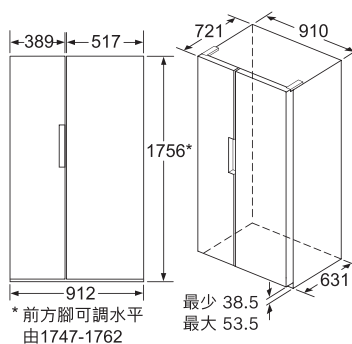

功能

- Super極速冷藏及冷凍系統連自動關閉功能
- 特殊功能：節能、保鮮、假日模式
- 關門提示：燈號及響號
- 故障提示：燈號及響號
- 帶前後滾輪，2隻可調水平腳

設計

- 不銹鋼色易清潔櫃門
- 垂直暗抽手
- 輕觸式溫度控制及顯示(櫃面)
- 尺寸(高 x 闊 x 深)：1,756 x 912 x 732 毫米

原產地

- 中國

開門角度122°可將抽屜式保鮮格完全拉出
頂部位置請預留90mm通風空間。

x ₁ (安裝深度)	a	b
600	39	39
650	39	53
700	39	85
x ₂ (牆壁)	39	300

尺寸以毫米為單位

博西華家用電器有限公司

產品熱線：2623 7100 (香港) / 0800 863 (澳門本地專用)

客戶服務熱線：2626 9655 (香港) / 0800 863 (澳門本地專用)

www.bosch-home.com.hk

• 型號及規格只供參考，如有改動恕不另行通知。