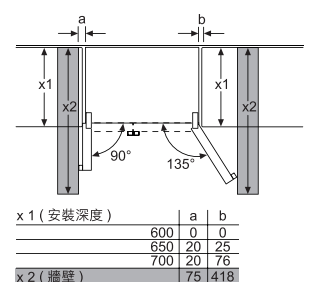

### 設計

- 不銹鋼色易清潔櫃門
- 輕觸式控制顯示屏(櫃面)
- 尺寸(高 x 闊 x 深)：1,787 x 908 x 707 (762\*)毫米  
請預留合適的空間作通風\*

### 原產地

- 中國

\* 包括門柄。

\* 深度包括後方28毫米定位作通風。廚櫃內安裝建議預留最少通風位，高：90毫米，兩側：最少25毫米每邊，雪櫃門款須設於廚櫃外。

開門角度 135° 可將抽屜式保鮮格完全拉出。

前方腳可調水平由1783-1792

x 1 (安裝深度)	a	b
600	0	0
650	20	25
700	20	76
x 2 (牆壁)	75	418

\* Bosch, 2019 年歐洲大型家庭電器銷量第一品牌。資料來源：Euromonitor 2019 年銷量報告

尺寸以毫米為單位

博西華家用電器有限公司  
客戶服務熱線：2626 9655 (香港) / 0800 863 (澳門本地專用)  
www.bosch-home.com.hk

• 型號及規格只供參考，如有改動恕不另行通知。  
• 博西華家用電器有限公司保留更改以上產品功能資料之權利。產品實物之顏色可能與相片有輕微差異。  
©2020博西華家用電器有限公司。任何人士如未獲博西華家用電器有限公司事先給予書面許可，不得複製、轉載、發放或擅用任何內容或資料。