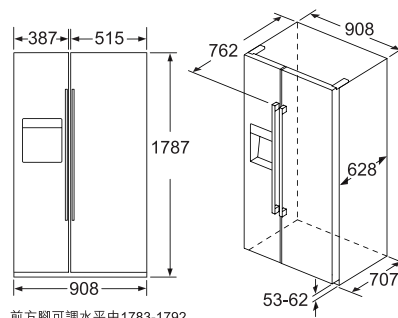

### 設計

- 不銹鋼色易清潔櫃門
- 輕觸式控制顯示屏(櫃面)
- 尺寸(高 x 闊 x 深)：1,787 x 908 x 707 (762\*)毫米  
請預留合適的空間作通風\*

### 原產地

- 中國

\* 包括門柄。

\* 深度包括後方28毫米定位作通風。廚櫃內安裝建議預留最少通風位，高：90毫米，兩側：最少25毫米每邊，雪櫃門款須設於廚櫃外。

開門角度 135° 可將抽屜式保鮮格完全拉出。

前方腳可調水平由1783-1792

x 1 (安裝深度)	a	b
600	0	0
650	20	25
700	20	76
x 2 (牆壁)	75	418

\* Bosch, 2019 年歐洲大型家庭電器銷量第一品牌。資料來源：Euromonitor 2019 年銷量報告

尺寸以毫米為單位

博西華家用電器有限公司  
客戶服務熱線：2626 9655 (香港) / 0800 863 (澳門本地專用)  
www.bosch-home.com.hk

• 型號及規格只供參考，如有改動恕不另行通知。  
• 博西華家用電器有限公司保留更改以上產品功能資料之權利。產品實物之顏色可能與相片有輕微差異。  
©2020博西華家用電器有限公司。任何人士如未獲博西華家用電器有限公司事先給予書面許可，不得複製、轉載、發放或擅用任何內容或資料。