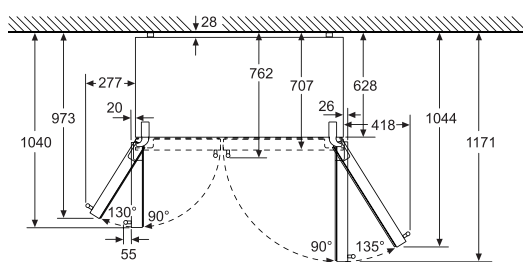

### 設計

- 不銹鋼色易清潔櫃門
- 輕觸式控制顯示屏(櫃面)
- 尺寸(高 x 闊 x 深)：1,787 x 908 x 707 (762\*)毫米  
請預留合適的空間作通風\*

### 原產地

- 中國

\* 包括門柄。

\* 深度包括後方28毫米定位作通風。廚櫃內安裝建議預留最少通風位，高：90毫米，兩側：最少25毫米每邊，雪櫃門款須設於廚櫃外。

開門角度 135° 可將抽屜式保鮮格完全拉出。

前方腳可調水平由1783-1792

x 1 (安裝深度)	a	b
600	0	0
650	20	25
700	20	76
x 2 (牆壁)	75	418

\* Bosch, 2019 年歐洲大型家庭電器銷量第一品牌。資料來源：Euromonitor 2019 年銷量報告