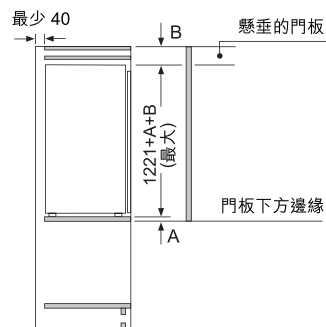

- LED櫃內溫度控制
- 內接合式門鉸
- 預設右門鉸，可更換左門鉸
- 尺寸(高 x 闊 x 深)：1,221 x 558 x 545毫米

原產地

- 德國

櫥櫃門板門隙尺寸建議

F	R	X
16-19	0-3	2.5
20	0-1	3
	2-3	2.5
21	0-1	3
	2-3	2.5
22	0	4
	1	3.5
	2-3	3

請務必遵照列表中建議的間隙尺寸建議，以確保打開家電門時不會與任何物件發生碰撞，並避免損壞廚房設備。