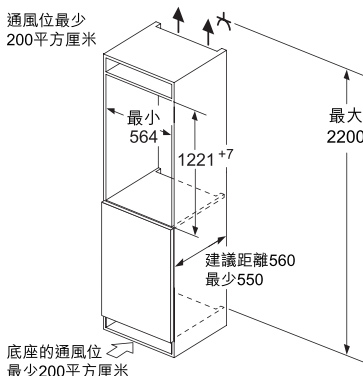

特點

- 自動溶雪冷藏室
- 內置冷凍室
- 手動溶雪冷凍室(低霜)

額外功能

- 1個VitaFresh plus蔬果鎖濕保鮮格
- 5塊強化安全玻璃層架，4塊可調節高度(包括1塊VarioShelf和1塊EasyAccess層架)
- 1乳製品貯存格
- 3個櫃門層架
- 3個雞蛋格
- 1個製冰格
- LED櫃內照明

功能

- Super極速功能(冷藏及冷凍系統)連自動關閉功能
- 關門提示：響號

設計

- LED櫃內溫度控制
- 內接合式門鉸
- 預設右門鉸，可更換左門鉸
- 尺寸(高 x 闊 x 深)：1,221 x 558 x 545毫米

原產地

- 德國

櫥櫃門板門隙尺寸建議

F	R	X
16-19	0-3	2.5
20	0-1	3
	2-3	2.5
21	0-1	3
	2-3	2.5
22	0	4
	1	3.5
	2-3	3

請務必遵照列表中建議的間隙尺寸建議，以確保打開家電門時不會與任何物件發生碰撞，並避免損壞廚房設備。