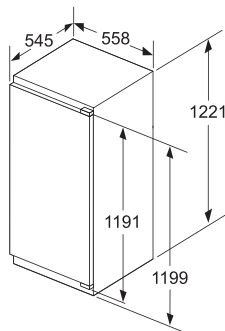

- LED櫃內溫度控制
- 內接合式門鉸
- 預設右門鉸，可更換左門鉸
- 尺寸(高 x 闊 x 深)：1,221 x 558 x 545毫米

原產地

- 德國

櫥櫃門板門隙尺寸建議

F	R	X
16-19	0-3	2.5
20	0-1	3
	2-3	2.5
21	0-1	3
	2-3	2.5
22	0	4
	1	3.5
	2-3	3

請務必遵照列表中建議的間隙尺寸建議，以確保打開家電門時不會與任何物件發生碰撞，並避免損壞廚房設備。