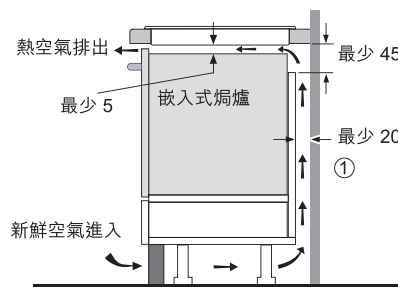

BOSCH

Invented for life

- * 從台面開孔至牆面的最小距離。
- ** 嵌入深度。
- *** 當下方安裝焗爐時，最少 30 或更多，參見焗爐的空間要求。

電磁爐安裝在抽屜上方

電磁爐安裝在焗爐上方

① 必須有通風間隙

PXX375FB1E

30厘米嵌入式FlexInduction電磁爐

設計

- SCHOTT CERAN® 陶瓷玻璃爐面
- 前後端斜面，側面不銹鋼嵌條
- 適用於拼湊Domino系列爐具

安全功能

- 2段餘溫顯示
- 主電源開關
- 自動安全關機
- 小型鍋具感應
- 防濺保護
- 控制面板安全鎖

技術資料

- 煮食區火力

區域	火力 (千瓦)	無火力加強 (千瓦)	尺寸 (毫米)
FlexInd.	3.7	3.3	400 x 210
前	3.7	2.2	200 x 210
後	3.7	2.2	200 x 210

- 最大功率：3.7千瓦(220V/20A單相電接駁)* # 額定功率：3.6千瓦
- 尺寸：
- 產品(高 x 闊 x 深)：
51(不包括玻璃爐面) x 306 x 527 毫米
- 開孔(闊 x 深)：270 x 490-500 毫米

可選購配件

- 爐頭連接線(HEZ394301 零售價：\$900)
- 燒烤板(HEZ390522 零售價：\$3,800)
- 鐵板燒(HEZ390512 零售價：\$3,200)
- 不銹鋼燒烤盤(HEZ390011 零售價：\$3,000)
- 不銹鋼蒸籠(HEZ390012 零售價：\$1,030)

原產地

- 西班牙

尺寸以毫米為單位