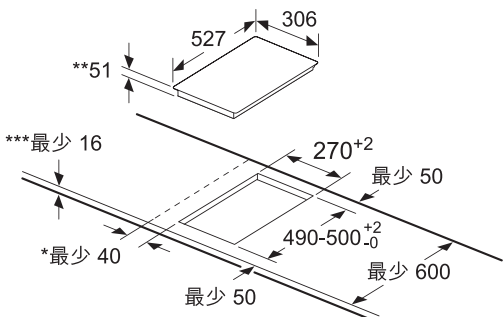

BOSCH

Invented for life

- * 從台面開孔至牆面的最小距離。
- ** 嵌入深度。
- *** 當下方安裝焗爐時，最少 30 或更多，參見焗爐的空間要求。

電磁爐安裝在抽屜上方

電磁爐安裝在焗爐上方

① 必須有通風間隙

PXX375FB1E

30厘米嵌入式FlexInduction電磁爐

設計

- SCHOTT CERAN® 陶瓷玻璃爐面
- 前後端斜面，側面不銹鋼嵌條
- 適用於拼湊Domino系列爐具

安全功能

- 2段餘溫顯示
- 主電源開關
- 自動安全關機
- 小型鍋具感應
- 防濺保護
- 控制面板安全鎖

技術資料

- 煮食區火力

區域	火力 (千瓦)	無火力加強 (千瓦)	尺寸 (毫米)
FlexInd.	3.7	3.3	400 x 210
前	3.7	2.2	200 x 210
後	3.7	2.2	200 x 210

- 最大功率：3.7千瓦(220V/20A單相電接駁)* # 額定功率：3.6千瓦
- 尺寸：
- 產品(高 x 闊 x 深)：
51(不包括玻璃爐面) x 306 x 527 毫米
- 開孔(闊 x 深)：270 x 490-500 毫米

可選購配件

- 爐頭連接線(HEZ394301 零售價：\$900)
- 燒烤板(HEZ390522 零售價：\$3,800)
- 鐵板燒(HEZ390512 零售價：\$3,200)
- 不銹鋼燒烤盤(HEZ390011 零售價：\$3,000)
- 不銹鋼蒸籠(HEZ390012 零售價：\$1,030)

原產地

- 西班牙

尺寸以毫米為單位