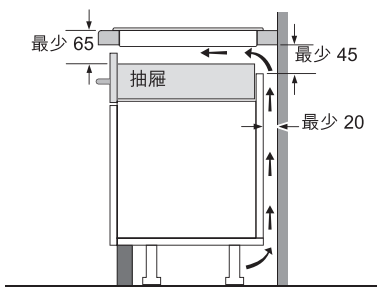

BOSCH

Invented for life

- * 從台面開孔至牆面的最小距離。
- ** 嵌入深度。
- *** 當下方安裝焗爐時，最少 30 或更多，參見焗爐的空間要求。

電磁爐安裝在抽屜上方

電磁爐安裝在焗爐上方

① 必須有通風間隙

PXX375FB1E

30厘米嵌入式FlexInduction電磁爐

設計

- SCHOTT CERAN® 陶瓷玻璃爐面
- 前後端斜面，側面不銹鋼嵌條
- 適用於拼湊Domino系列爐具

安全功能

- 2段餘溫顯示
- 主電源開關
- 自動安全關機
- 小型鍋具感應
- 防濺保護
- 控制面板安全鎖

技術資料

- 煮食區火力

區域	火力 (千瓦)	無火力加強 (千瓦)	尺寸 (毫米)
FlexInd.	3.7	3.3	400 x 210
前	3.7	2.2	200 x 210
後	3.7	2.2	200 x 210

- 最大功率：3.7千瓦(220V/20A單相電接駁)* # 額定功率：3.6千瓦
- 尺寸：
- 產品(高 x 闊 x 深)：
51(不包括玻璃爐面) x 306 x 527 毫米
- 開孔(闊 x 深)：270 x 490-500 毫米

可選購配件

- 爐頭連接線(HEZ394301 零售價：\$900)
- 燒烤板(HEZ390522 零售價：\$3,800)
- 鐵板燒(HEZ390512 零售價：\$3,200)
- 不銹鋼燒烤盤(HEZ390011 零售價：\$3,000)
- 不銹鋼蒸籠(HEZ390012 零售價：\$1,030)

原產地

- 西班牙

尺寸以毫米為單位