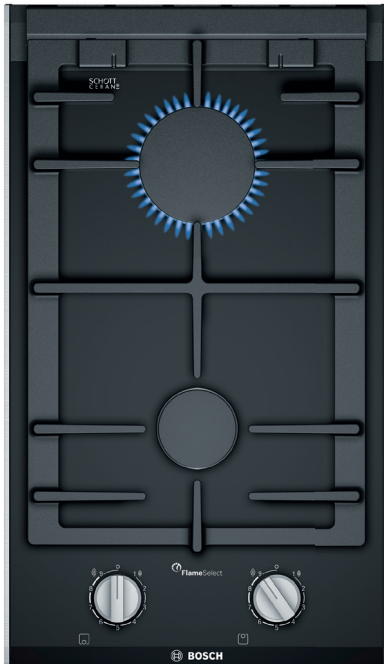

BOSCH

Invented for life

PRB3A6B70X
30厘米嵌入式雙頭氣體爐

\$12,800

操作模式

- FlameSelect : 9段精準控制火力
- 2個單環爐頭
- 單手式旋鈕打火
- 電動打火

設計

- SCHOTT CERAN® 陶瓷玻璃爐面
- 人體工學設計旋鈕
- 型格金屬邊
- 適用於拼湊所有Domino系列爐具

安全功能

- 安全燃火裝置

技術資料

- 煤氣設定
- 爐頭火力

爐頭	火力 (千瓦)
前 - 標準爐頭	1.9
後 - 高速爐頭	2.8
總火力	4.7

- 總功率 : 1.1瓦 (13A plug)
- 尺寸 :
- 產品 (高 x 闊 x 深) :
62 (不包括玻璃爐面) x 306 x 527 毫米
- 開孔 (闊 x 深) : 270 x 490-500 毫米

隨機配件

- 可置洗碗碟機鑄鐵製鍋托架
- 外置氣體穩壓器