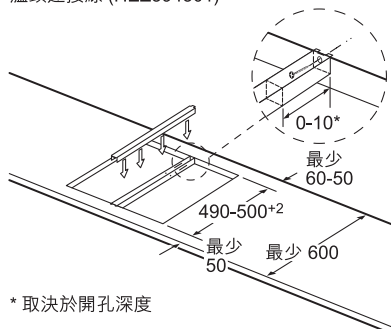

安全功能

- 安全燃火裝置

技術資料

- 煤氣設定
- 爐頭火力

爐頭	火力 (千瓦)
前 - 標準爐頭	1.9
後 - 高速爐頭	2.8
總火力	4.7

- 總功率 : 1.1瓦 (13A plug)
- 尺寸 :
- 產品 (高 x 闊 x 深) :
62 (不包括玻璃爐面) x 306 x 527 毫米
- 開孔 (闊 x 深) : 270 x 490-500 毫米

隨機配件

- 可置洗碗碟機鑄鐵製鍋托架
- 外置氣體穩壓器

可選購配件

- 爐頭連接線 (HEZ394301 零售價 : \$900)

原產地

- 西班牙

* 從台面開孔至牆面的最少距離。

** 氣喉接口在台面開孔中的位置。

*** 當下方安裝焗爐時，最少 30 或更多，參見焗爐的空間要求。

鋼架頂部至台面約 45 毫米

拼湊安裝兩個或多個爐具時

爐頭連接線 (HEZ394301)

* 取決於開孔深度

當拼湊安裝兩個或多個爐頭時，
需要一個或多個爐頭連接線
(2 個爐頭 = 1 個爐頭連接線，
3 個爐頭 = 2 個爐頭連接線，以此類推)

拼湊安裝爐頭時，需要一個
爐頭連接線 (HEZ394301)

尺寸以毫米為單位