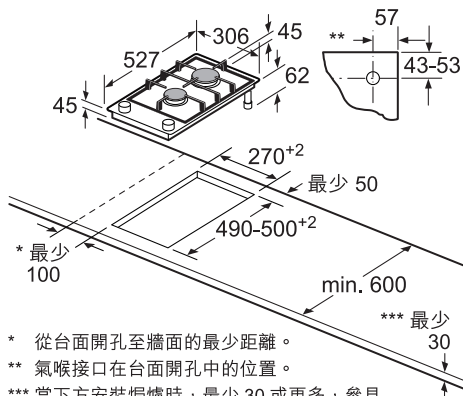

安全功能

- 安全燃火裝置

技術資料

- 煤氣設定
- 爐頭火力

爐頭	火力 (千瓦)
前 - 標準爐頭	1.9
後 - 高速爐頭	2.8
總火力	4.7

- 總功率 : 1.1瓦 (13A plug)
- 尺寸 :
- 產品 (高 x 闊 x 深) :
62 (不包括玻璃爐面) x 306 x 527 毫米
- 開孔 (闊 x 深) : 270 x 490-500 毫米

隨機配件

- 可置洗碗碟機鑄鐵製鍋托架
- 外置氣體穩壓器

可選購配件

- 爐頭連接線 (HEZ394301 零售價 : \$900)

原產地

- 西班牙

* 從台面開孔至牆面的最少距離。

** 氣喉接口在台面開孔中的位置。

*** 當下方安裝焗爐時，最少 30 或更多，參見焗爐的空間要求。

鋼架頂部至台面約 45 毫米

拼湊安裝兩個或多個爐具時

爐頭連接線 (HEZ394301)

* 取決於開孔深度

當拼湊安裝兩個或多個爐頭時，
需要一個或多個爐頭連接線
(2 個爐頭 = 1 個爐頭連接線，
3 個爐頭 = 2 個爐頭連接線，以此類推)

拼湊安裝爐頭時，需要一個
爐頭連接線 (HEZ394301)

尺寸以毫米為單位