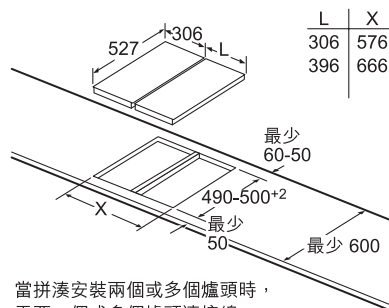

安全功能

- 安全燃火裝置

技術資料

- 煤氣設定
- 爐頭火力

爐頭	火力 (千瓦)
前 - 標準爐頭	1.9
後 - 高速爐頭	2.8
總火力	4.7

- 總功率 : 1.1瓦 (13A plug)
- 尺寸 :
- 產品 (高 x 闊 x 深) :
62 (不包括玻璃爐面) x 306 x 527 毫米
- 開孔 (闊 x 深) : 270 x 490-500 毫米

隨機配件

- 可置洗碗碟機鑄鐵製鍋托架
- 外置氣體穩壓器

可選購配件

- 爐頭連接線 (HEZ394301 零售價 : \$900)

原產地

- 西班牙

* 從台面開孔至牆面的最少距離。

** 氣喉接口在台面開孔中的位置。

*** 當下方安裝焗爐時，最少 30 或更多，參見焗爐的空間要求。

鋼架頂部至台面約 45 毫米

拼湊安裝兩個或多個爐具時

爐頭連接線 (HEZ394301)

* 取決於開孔深度

當拼湊安裝兩個或多個爐頭時，
需要一個或多個爐頭連接線
(2 個爐頭 = 1 個爐頭連接線，
3 個爐頭 = 2 個爐頭連接線，以此類推)

拼湊安裝爐頭時，需要一個
爐頭連接線 (HEZ394301)

尺寸以毫米為單位