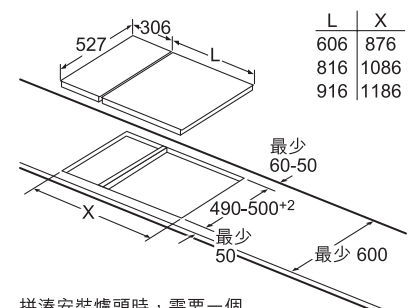

安全功能

- 安全燃火裝置

技術資料

- 煤氣設定
- 爐頭火力

爐頭	火力 (千瓦)
前 - 標準爐頭	1.9
後 - 高速爐頭	2.8
總火力	4.7

- 總功率 : 1.1瓦 (13A plug)
- 尺寸 :
- 產品 (高 x 闊 x 深) :
62 (不包括玻璃爐面) x 306 x 527 毫米
- 開孔 (闊 x 深) : 270 x 490-500 毫米

隨機配件

- 可置洗碗碟機鑄鐵製鍋托架
- 外置氣體穩壓器

可選購配件

- 爐頭連接線 (HEZ394301 零售價 : \$900)

原產地

- 西班牙

* 從台面開孔至牆面的最少距離。

** 氣喉接口在台面開孔中的位置。

*** 當下方安裝焗爐時，最少 30 或更多，參見焗爐的空間要求。

鋼架頂部至台面約 45 毫米

拼湊安裝兩個或多個爐具時

爐頭連接線 (HEZ394301)

* 取決於開孔深度

當拼湊安裝兩個或多個爐頭時，
需要一個或多個爐頭連接線
(2 個爐頭 = 1 個爐頭連接線，
3 個爐頭 = 2 個爐頭連接線，以此類推)

拼湊安裝爐頭時，需要一個
爐頭連接線 (HEZ394301)

尺寸以毫米為單位