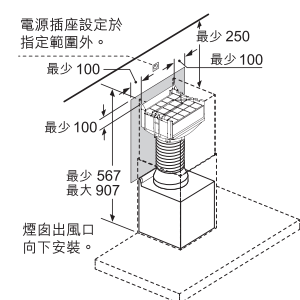

BOSCH

Invented for life

DWB97CM50B
90厘米掛牆式煙囪抽油煙機

\$10,800

效能	<ul style="list-style-type: none"> 適合排煙或再循環排風模式 3段風速加特強抽風設定 EcoSilence Drive™無刷式摩打
功能	<ul style="list-style-type: none"> 電子輕觸式控制 3組1.5瓦LED照明燈
特點	<ul style="list-style-type: none"> 特強抽風自動轉換至普通抽風設定
設計	<ul style="list-style-type: none"> 纖薄機身
技術資料	<ul style="list-style-type: none"> 最高排風量：每小時721立方米(EN 61591) 120或150毫米直徑排氣喉 額定功率：0.145千瓦(13A) 產品尺寸(高 x 闊 x 深)： <ul style="list-style-type: none"> - 排煙模式：614-954 x 900 x 500 毫米 - 循環排風模式：614-1,064 x 900 x 500 毫米
隨機配件	<ul style="list-style-type: none"> 3個可置洗碗碟機隔油濾網
可選購配件	<ul style="list-style-type: none"> 活性炭循環濾網套裝(DHZ5345 零售價：\$800) 活性炭循環濾網，配搭DHZ5345(DHZ5346 零售價：\$300) 內置式CleanAir循環濾網套裝(DWZ0XX0J5 零售價：\$2,500) 可再生活性炭循環濾網*，配搭DWZ0XX0J5 (DZZ0XX0P0 零售價：\$1,600) <p>* 最長十年壽命：可再生濾網可以再生最多30次；應每4個月在焗爐中以200°C進行一次再生，假設日常使用約1小時。</p>
原產地	<ul style="list-style-type: none"> 德國

- (1) 外排式
(2) 內循環式
(3) 排風口 — 外排模式時，出風孔槽向下安裝

安裝內置式CleanAir循環濾網套裝

尺寸以毫米為單位