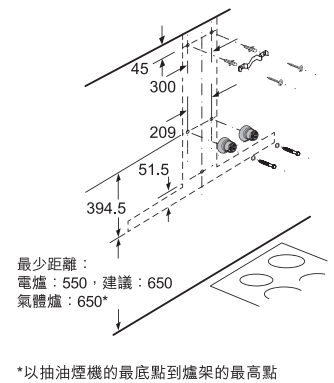

BOSCH

Invented for life

DWB97CM50B
90厘米掛牆式煙囪抽油煙機

\$10,800

效能	<ul style="list-style-type: none"> 適合排煙或再循環排風模式 3段風速加特強抽風設定 EcoSilence Drive™無刷式摩打
功能	<ul style="list-style-type: none"> 電子輕觸式控制 3組1.5瓦LED照明燈
特點	<ul style="list-style-type: none"> 特強抽風自動轉換至普通抽風設定
設計	<ul style="list-style-type: none"> 纖薄機身
技術資料	<ul style="list-style-type: none"> 最高排風量：每小時721立方米(EN 61591) 120或150毫米直徑排氣喉 額定功率：0.145千瓦(13A) 產品尺寸(高 x 闊 x 深)： <ul style="list-style-type: none"> - 排煙模式：614-954 x 900 x 500 毫米 - 循環排風模式：614-1,064 x 900 x 500 毫米
隨機配件	<ul style="list-style-type: none"> 3個可置洗碗碟機隔油濾網
可選購配件	<ul style="list-style-type: none"> 活性炭循環濾網套裝(DHZ5345 零售價：\$800) 活性炭循環濾網，配搭DHZ5345(DHZ5346 零售價：\$300) 內置式CleanAir循環濾網套裝(DWZ0XX0J5 零售價：\$2,500) 可再生活性炭循環濾網*，配搭DWZ0XX0J5 (DZZ0XX0P0 零售價：\$1,600) <p>* 最長十年壽命：可再生濾網可以再生最多30次；應每4個月在焗爐中以200°C進行一次再生，假設日常使用約1小時。</p>
原產地	<ul style="list-style-type: none"> 德國

- (1) 外排式
(2) 內循環式
(3) 排風口 — 外排模式時，出風孔槽向下安裝

安裝內置式CleanAir循環濾網套裝

尺寸以毫米為單位