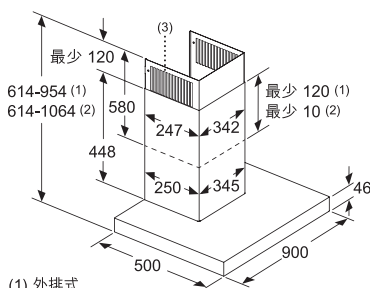

BOSCH

Invented for life

DWB97CM50B
90厘米掛牆式煙囪抽油煙機

\$10,800

效能	<ul style="list-style-type: none"> 適合排煙或再循環排風模式 3段風速加特強抽風設定 EcoSilence Drive™無刷式摩打
功能	<ul style="list-style-type: none"> 電子輕觸式控制 3組1.5瓦LED照明燈
特點	<ul style="list-style-type: none"> 特強抽風自動轉換至普通抽風設定
設計	<ul style="list-style-type: none"> 纖薄機身
技術資料	<ul style="list-style-type: none"> 最高排風量：每小時721立方米(EN 61591) 120或150毫米直徑排氣喉 額定功率：0.145千瓦(13A) 產品尺寸(高 x 闊 x 深)： <ul style="list-style-type: none"> - 排煙模式：614-954 x 900 x 500 毫米 - 循環排風模式：614-1,064 x 900 x 500 毫米
隨機配件	<ul style="list-style-type: none"> 3個可置洗碗碟機隔油濾網
可選購配件	<ul style="list-style-type: none"> 活性炭循環濾網套裝(DHZ5345 零售價：\$800) 活性炭循環濾網，配搭DHZ5345(DHZ5346 零售價：\$300) 內置式CleanAir循環濾網套裝(DWZ0XX0J5 零售價：\$2,500) 可再生活性炭循環濾網*，配搭DWZ0XX0J5 (DZZ0XX0P0 零售價：\$1,600) <p>* 最長十年壽命：可再生濾網可以再生最多30次；應每4個月在焗爐中以200°C進行一次再生，假設日常使用約1小時。</p>
原產地	<ul style="list-style-type: none"> 德國

- (1) 外排式
(2) 內循環式
(3) 排風口 — 外排模式時，出風孔槽向下安裝

安裝內置式CleanAir循環濾網套裝

尺寸以毫米為單位