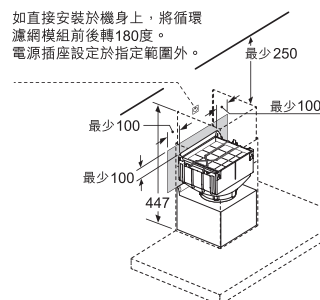

BOSCH

Invented for life

DWB97CM50B
90厘米掛牆式煙囪抽油煙機

\$10,800

效能	<ul style="list-style-type: none"> 適合排煙或再循環排風模式 3段風速加特強抽風設定 EcoSilence Drive™無刷式摩打
功能	<ul style="list-style-type: none"> 電子輕觸式控制 3組1.5瓦LED照明燈
特點	<ul style="list-style-type: none"> 特強抽風自動轉換至普通抽風設定
設計	<ul style="list-style-type: none"> 纖薄機身
技術資料	<ul style="list-style-type: none"> 最高排風量：每小時721立方米(EN 61591) 120或150毫米直徑排氣喉 額定功率：0.145千瓦(13A) 產品尺寸(高 x 闊 x 深)： <ul style="list-style-type: none"> - 排煙模式：614-954 x 900 x 500 毫米 - 循環排風模式：614-1,064 x 900 x 500 毫米
隨機配件	<ul style="list-style-type: none"> 3個可置洗碗碟機隔油濾網
可選購配件	<ul style="list-style-type: none"> 活性炭循環濾網套裝(DHZ5345 零售價：\$800) 活性炭循環濾網，配搭DHZ5345(DHZ5346 零售價：\$300) 內置式CleanAir循環濾網套裝(DWZ0XX0J5 零售價：\$2,500) 可再生活性炭循環濾網*，配搭DWZ0XX0J5 (DZZ0XX0P0 零售價：\$1,600) <p>* 最長十年壽命：可再生濾網可以再生最多30次；應每4個月在焗爐中以200°C進行一次再生，假設日常使用約1小時。</p>
原產地	<ul style="list-style-type: none"> 德國

- (1) 外排式
(2) 內循環式
(3) 排風口 — 外排模式時，出風孔槽向下安裝

安裝內置式CleanAir循環濾網套裝

尺寸以毫米為單位