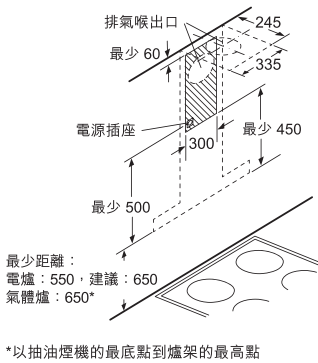

BOSCH

Invented for life

DWB97CM50B
90厘米掛牆式煙囪抽油煙機

\$10,800

效能	<ul style="list-style-type: none"> 適合排煙或再循環排風模式 3段風速加特強抽風設定 EcoSilence Drive™無刷式摩打
功能	<ul style="list-style-type: none"> 電子輕觸式控制 3組1.5瓦LED照明燈
特點	<ul style="list-style-type: none"> 特強抽風自動轉換至普通抽風設定
設計	<ul style="list-style-type: none"> 纖薄機身
技術資料	<ul style="list-style-type: none"> 最高排風量：每小時721立方米(EN 61591) 120或150毫米直徑排氣喉 額定功率：0.145千瓦(13A) 產品尺寸(高 x 闊 x 深)： <ul style="list-style-type: none"> - 排煙模式：614-954 x 900 x 500 毫米 - 循環排風模式：614-1,064 x 900 x 500 毫米
隨機配件	<ul style="list-style-type: none"> 3個可置洗碗碟機隔油濾網
可選購配件	<ul style="list-style-type: none"> 活性炭循環濾網套裝(DHZ5345 零售價：\$800) 活性炭循環濾網，配搭DHZ5345(DHZ5346 零售價：\$300) 內置式CleanAir循環濾網套裝(DWZ0XX0J5 零售價：\$2,500) 可再生活性炭循環濾網*，配搭DWZ0XX0J5 (DZZ0XX0P0 零售價：\$1,600) <p>* 最長十年壽命：可再生濾網可以再生最多30次；應每4個月在焗爐中以200°C進行一次再生，假設日常使用約1小時。</p>
原產地	<ul style="list-style-type: none"> 德國

- (1) 外排式
(2) 內循環式
(3) 排風口 — 外排模式時，出風孔槽向下安裝

安裝內置式CleanAir循環濾網套裝

尺寸以毫米為單位