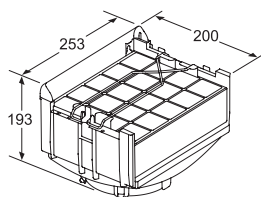

BOSCH

Invented for life

DWB97CM50B
90厘米掛牆式煙囪抽油煙機

\$10,800

效能	<ul style="list-style-type: none"> 適合排煙或再循環排風模式 3段風速加特強抽風設定 EcoSilence Drive™無刷式摩打
功能	<ul style="list-style-type: none"> 電子輕觸式控制 3組1.5瓦LED照明燈
特點	<ul style="list-style-type: none"> 特強抽風自動轉換至普通抽風設定
設計	<ul style="list-style-type: none"> 纖薄機身
技術資料	<ul style="list-style-type: none"> 最高排風量：每小時721立方米(EN 61591) 120或150毫米直徑排氣喉 額定功率：0.145千瓦(13A) 產品尺寸(高 x 闊 x 深)： <ul style="list-style-type: none"> - 排煙模式：614-954 x 900 x 500 毫米 - 循環排風模式：614-1,064 x 900 x 500 毫米
隨機配件	<ul style="list-style-type: none"> 3個可置洗碗碟機隔油濾網
可選購配件	<ul style="list-style-type: none"> 活性炭循環濾網套裝(DHZ5345 零售價：\$800) 活性炭循環濾網，配搭DHZ5345(DHZ5346 零售價：\$300) 內置式CleanAir循環濾網套裝(DWZ0XX0J5 零售價：\$2,500) 可再生活性炭循環濾網*，配搭DWZ0XX0J5 (DZZ0XX0P0 零售價：\$1,600) <p>* 最長十年壽命：可再生濾網可以再生最多30次；應每4個月在焗爐中以200°C進行一次再生，假設日常使用約1小時。</p>
原產地	<ul style="list-style-type: none"> 德國

- (1) 外排式
(2) 內循環式
(3) 排風口 — 外排模式時，出風孔槽向下安裝

安裝內置式CleanAir循環濾網套裝

尺寸以毫米為單位