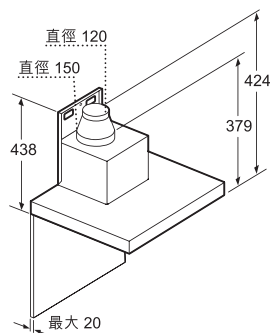

BOSCH

Invented for life

DWB97CM50B
90厘米掛牆式煙囪抽油煙機

\$10,800

效能	<ul style="list-style-type: none"> 適合排煙或再循環排風模式 3段風速加特強抽風設定 EcoSilence Drive™無刷式摩打
功能	<ul style="list-style-type: none"> 電子輕觸式控制 3組1.5瓦LED照明燈
特點	<ul style="list-style-type: none"> 特強抽風自動轉換至普通抽風設定
設計	<ul style="list-style-type: none"> 纖薄機身
技術資料	<ul style="list-style-type: none"> 最高排風量：每小時721立方米(EN 61591) 120或150毫米直徑排氣喉 額定功率：0.145千瓦(13A) 產品尺寸(高 x 闊 x 深)： <ul style="list-style-type: none"> - 排煙模式：614-954 x 900 x 500 毫米 - 循環排風模式：614-1,064 x 900 x 500 毫米
隨機配件	<ul style="list-style-type: none"> 3個可置洗碗碟機隔油濾網
可選購配件	<ul style="list-style-type: none"> 活性炭循環濾網套裝(DHZ5345 零售價：\$800) 活性炭循環濾網，配搭DHZ5345(DHZ5346 零售價：\$300) 內置式CleanAir循環濾網套裝(DWZ0XX0J5 零售價：\$2,500) 可再生活性炭循環濾網*，配搭DWZ0XX0J5 (DZZ0XX0P0 零售價：\$1,600) <p>* 最長十年壽命：可再生濾網可以再生最多30次；應每4個月在焗爐中以200°C進行一次再生，假設日常使用約1小時。</p>
原產地	<ul style="list-style-type: none"> 德國

- (1) 外排式
(2) 內循環式
(3) 排風口 — 外排模式時，出風孔槽向下安裝

安裝內置式CleanAir循環濾網套裝

尺寸以毫米為單位