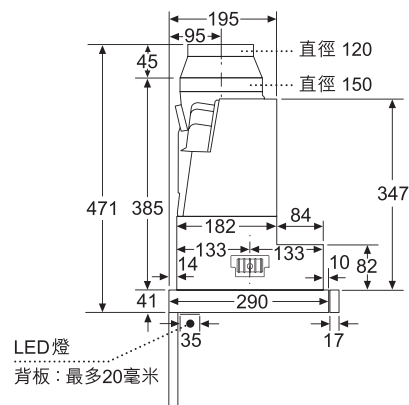

BOSCH

Invented for life

DFS067A51B (於2021年第二季發售)
60厘米拉趟式抽油煙機

\$10,400

效能	<ul style="list-style-type: none"> 適合排煙或再循環排風模式 3段風速加特強抽風設定 EcoSilence Drive™無刷式摩打
功能	<ul style="list-style-type: none"> 電子輕觸式控制 2組1.5瓦LED照明燈
特點	<ul style="list-style-type: none"> 10分鐘延遲關機功能 特強抽風自動轉換至普通抽風設定
設計	<ul style="list-style-type: none"> 伸縮式設計 可隱藏式安裝
技術資料	<ul style="list-style-type: none"> 最高排風量：每小時728立方米(EN 61591) 120或150毫米直徑排氣喉 額定功率：0.144千瓦(13A) 產品尺寸(高 x 闊 x 深)：426 x 598 x 290 毫米
隨機配件	<ul style="list-style-type: none"> 2個可置洗碗碟機隔油濾網 不銹鋼把手
可選購配件	<ul style="list-style-type: none"> 活性炭循環濾網套裝(DSZ4565 零售價：\$1,000) 隱藏式安裝套裝(DSZ4660 零售價：\$1,000)
原產地	<ul style="list-style-type: none"> 德國

* 以抽油煙機的最底點到爐架的最高點
** 拉敞面板至多可調整29毫米

** 配搭隱藏式安裝套裝時：最少350 (DSZ4660)
*** 600是廚櫃外尺寸，廚櫃內尺寸應為562至568

尺寸以毫米為單位