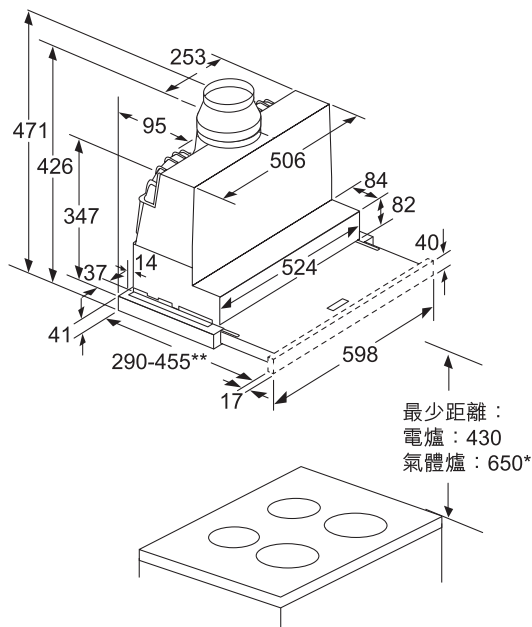

BOSCH

Invented for life

DFS067A51B (於2021年第二季發售)
60厘米拉趟式抽油煙機

\$10,400

效能	<ul style="list-style-type: none"> 適合排煙或再循環排風模式 3段風速加特強抽風設定 EcoSilence Drive™無刷式摩打
功能	<ul style="list-style-type: none"> 電子輕觸式控制 2組1.5瓦LED照明燈
特點	<ul style="list-style-type: none"> 10分鐘延遲關機功能 特強抽風自動轉換至普通抽風設定
設計	<ul style="list-style-type: none"> 伸縮式設計 可隱藏式安裝
技術資料	<ul style="list-style-type: none"> 最高排風量：每小時728立方米(EN 61591) 120或150毫米直徑排氣喉 額定功率：0.144千瓦(13A) 產品尺寸(高 x 闊 x 深)：426 x 598 x 290 毫米
隨機配件	<ul style="list-style-type: none"> 2個可置洗碗碟機隔油濾網 不銹鋼把手
可選購配件	<ul style="list-style-type: none"> 活性炭循環濾網套裝(DSZ4565 零售價：\$1,000) 隱藏式安裝套裝(DSZ4660 零售價：\$1,000)
原產地	<ul style="list-style-type: none"> 德國

* 以抽油煙機的最底點到爐架的最高點
** 拉敞面板至多可調整29毫米

** 配搭隱藏式安裝套裝時：最少350 (DSZ4660)
*** 600是廚櫃外尺寸，廚櫃內尺寸應為562至568

尺寸以毫米為單位