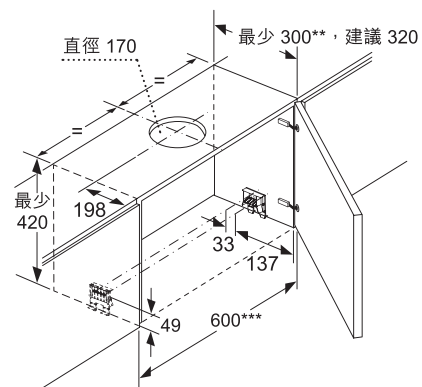

BOSCH

Invented for life

DFS067A51B (於2021年第二季發售)
60厘米拉趟式抽油煙機

\$10,400

效能	<ul style="list-style-type: none"> 適合排煙或再循環排風模式 3段風速加特強抽風設定 EcoSilence Drive™無刷式摩打
功能	<ul style="list-style-type: none"> 電子輕觸式控制 2組1.5瓦LED照明燈
特點	<ul style="list-style-type: none"> 10分鐘延遲關機功能 特強抽風自動轉換至普通抽風設定
設計	<ul style="list-style-type: none"> 伸縮式設計 可隱藏式安裝
技術資料	<ul style="list-style-type: none"> 最高排風量：每小時728立方米(EN 61591) 120或150毫米直徑排氣喉 額定功率：0.144千瓦(13A) 產品尺寸(高 x 闊 x 深)：426 x 598 x 290 毫米
隨機配件	<ul style="list-style-type: none"> 2個可置洗碗碟機隔油濾網 不銹鋼把手
可選購配件	<ul style="list-style-type: none"> 活性炭循環濾網套裝(DSZ4565 零售價：\$1,000) 隱藏式安裝套裝(DSZ4660 零售價：\$1,000)
原產地	<ul style="list-style-type: none"> 德國

* 以抽油煙機的最底點到爐架的最高點
** 拉敞面板至多可調整29毫米

** 配搭隱藏式安裝套裝時：最少350 (DSZ4660)
*** 600是廚櫃外尺寸，廚櫃內尺寸應為562至568

尺寸以毫米為單位