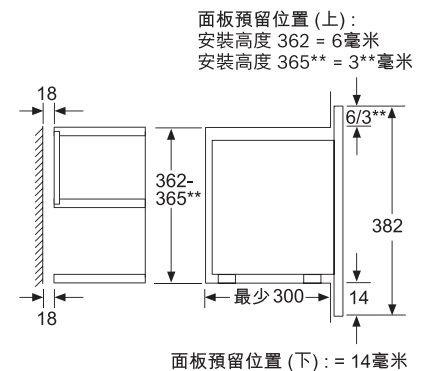

# BOSCH

Invented for life

	<b>BEL634GS1B</b> 嵌入式微波爐配備燒烤功能	<b>\$12,400</b>
	 	
<b>烹調模式</b>	<ul style="list-style-type: none"> <li>• 2種加熱模式：               <ul style="list-style-type: none"> <li>- 微波</li> <li>- 燒烤</li> </ul> </li> <li>• 微波輸出               <ul style="list-style-type: none"> <li>- 5段火力：900W, 600W, 360W, 180W, 90W</li> </ul> </li> </ul>	
<b>功能</b>	<ul style="list-style-type: none"> <li>• 10種自動煮食程式</li> <li>• 最長90分鐘時間設定</li> </ul>	
<b>特點</b>	<ul style="list-style-type: none"> <li>• 電子時間顯示</li> <li>• 電子門掣</li> <li>• 觸感環形操控</li> <li>• 重量感應烹調</li> <li>• 彩色TFT文字顯示</li> </ul>	
<b>設計</b>	<ul style="list-style-type: none"> <li>• LED照明燈設於爐腔頂</li> <li>• 左邊門鉸</li> <li>• 可安裝於吊櫃</li> </ul>	
<b>安全功能</b>	<ul style="list-style-type: none"> <li>• 安全感應系統</li> </ul>	
<b>技術資料</b>	<ul style="list-style-type: none"> <li>• 容量：21公升</li> <li>• 微波輸出：900瓦 (最高)</li> <li>• 燒烤輸出：1.3千瓦 (最高)</li> <li>• 總功率：1.99千瓦(13A)</li> <li>• 尺寸(高 x 闊 x 深)：               <ul style="list-style-type: none"> <li>- 產品：382 x 594 x 318 毫米</li> <li>- 爐腔：220 x 350 x 270 毫米</li> </ul> </li> </ul>	
<b>隨機配件</b>	<ul style="list-style-type: none"> <li>• 1個玻璃盤</li> <li>• 1個烤架</li> </ul>	
<b>原產地</b>	<ul style="list-style-type: none"> <li>• 英國</li> </ul>	

微波爐設於高櫃

微波爐設於吊櫃

微波爐面板上下預留位置

尺寸以毫米為單位