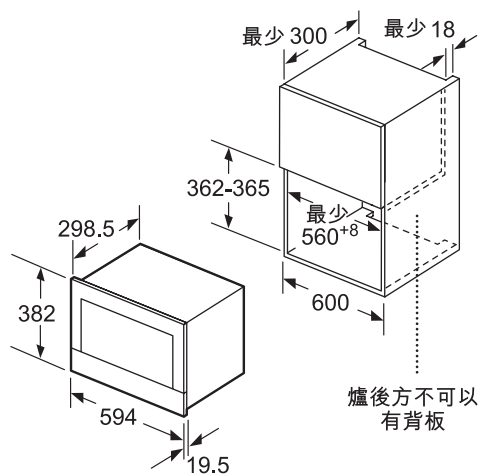

# BOSCH

Invented for life

	<b>BEL634GS1B</b> 嵌入式微波爐配備燒烤功能	<b>\$12,400</b>
	 	
<b>烹調模式</b>	<ul style="list-style-type: none"> <li>• 2種加熱模式：               <ul style="list-style-type: none"> <li>- 微波</li> <li>- 燒烤</li> </ul> </li> <li>• 微波輸出               <ul style="list-style-type: none"> <li>- 5段火力：900W, 600W, 360W, 180W, 90W</li> </ul> </li> </ul>	
<b>功能</b>	<ul style="list-style-type: none"> <li>• 10種自動煮食程式</li> <li>• 最長90分鐘時間設定</li> </ul>	
<b>特點</b>	<ul style="list-style-type: none"> <li>• 電子時間顯示</li> <li>• 電子門掣</li> <li>• 觸感環形操控</li> <li>• 重量感應烹調</li> <li>• 彩色TFT文字顯示</li> </ul>	
<b>設計</b>	<ul style="list-style-type: none"> <li>• LED照明燈設於爐腔頂</li> <li>• 左邊門鉸</li> <li>• 可安裝於吊櫃</li> </ul>	
<b>安全功能</b>	<ul style="list-style-type: none"> <li>• 安全感應系統</li> </ul>	
<b>技術資料</b>	<ul style="list-style-type: none"> <li>• 容量：21公升</li> <li>• 微波輸出：900瓦 (最高)</li> <li>• 燒烤輸出：1.3千瓦 (最高)</li> <li>• 總功率：1.99千瓦(13A)</li> <li>• 尺寸(高 x 闊 x 深)：               <ul style="list-style-type: none"> <li>- 產品：382 x 594 x 318 毫米</li> <li>- 爐腔：220 x 350 x 270 毫米</li> </ul> </li> </ul>	
<b>隨機配件</b>	<ul style="list-style-type: none"> <li>• 1個玻璃盤</li> <li>• 1個烤架</li> </ul>	
<b>原產地</b>	<ul style="list-style-type: none"> <li>• 英國</li> </ul>	

微波爐設於高櫃

微波爐設於吊櫃

微波爐面板上下預留位置

尺寸以毫米為單位