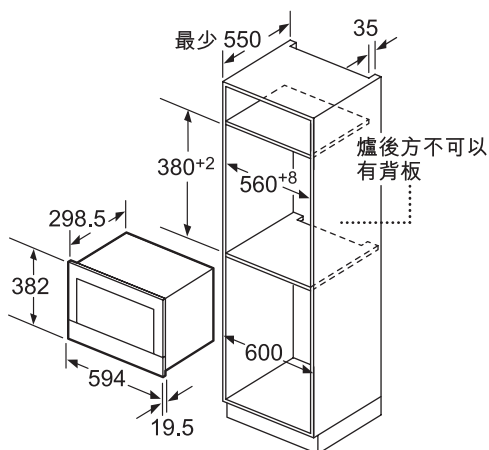

# BOSCH

Invented for life

	<b>BEL634GS1B</b> 嵌入式微波爐配備燒烤功能	<b>\$12,400</b>
	 	
<b>烹調模式</b>	<ul style="list-style-type: none"> <li>• 2種加熱模式：               <ul style="list-style-type: none"> <li>- 微波</li> <li>- 燒烤</li> </ul> </li> <li>• 微波輸出               <ul style="list-style-type: none"> <li>- 5段火力：900W, 600W, 360W, 180W, 90W</li> </ul> </li> </ul>	
<b>功能</b>	<ul style="list-style-type: none"> <li>• 10種自動煮食程式</li> <li>• 最長90分鐘時間設定</li> </ul>	
<b>特點</b>	<ul style="list-style-type: none"> <li>• 電子時間顯示</li> <li>• 電子門掣</li> <li>• 觸感環形操控</li> <li>• 重量感應烹調</li> <li>• 彩色TFT文字顯示</li> </ul>	
<b>設計</b>	<ul style="list-style-type: none"> <li>• LED照明燈設於爐腔頂</li> <li>• 左邊門鉸</li> <li>• 可安裝於吊櫃</li> </ul>	
<b>安全功能</b>	<ul style="list-style-type: none"> <li>• 安全感應系統</li> </ul>	
<b>技術資料</b>	<ul style="list-style-type: none"> <li>• 容量：21公升</li> <li>• 微波輸出：900瓦 (最高)</li> <li>• 燒烤輸出：1.3千瓦 (最高)</li> <li>• 總功率：1.99千瓦(13A)</li> <li>• 尺寸(高 x 闊 x 深)：               <ul style="list-style-type: none"> <li>- 產品：382 x 594 x 318 毫米</li> <li>- 爐腔：220 x 350 x 270 毫米</li> </ul> </li> </ul>	
<b>隨機配件</b>	<ul style="list-style-type: none"> <li>• 1個玻璃盤</li> <li>• 1個烤架</li> </ul>	
<b>原產地</b>	<ul style="list-style-type: none"> <li>• 英國</li> </ul>	

微波爐設於高櫃

微波爐設於吊櫃

微波爐面板上下預留位置

尺寸以毫米為單位