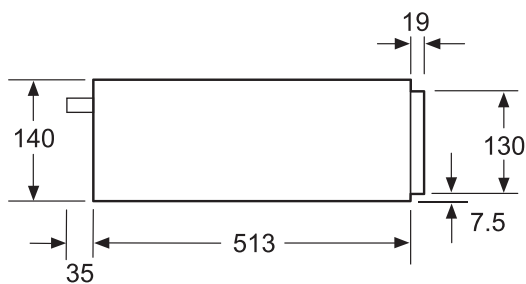

# BOSCH

Invented for life

	<b>BIC630NS1B</b> 嵌入式暖碟櫃	<b>\$12,800</b>
<b>效能</b>	<ul style="list-style-type: none"> <li>• 可擺放6套餐具：</li> <li>- 6 x 24 cm 主菜碟</li> <li>- 6 x 10 cm 西式湯碗</li> <li>- 1 x 19 cm 用餐碟</li> <li>- 1 x 17 cm 用餐碟</li> <li>- 1 x 32 cm 用餐碟</li> </ul>	
<b>特點</b>	<ul style="list-style-type: none"> <li>• 可用作：</li> <li>- 發酵</li> <li>- 解凍</li> <li>- 食物保溫</li> <li>- 預熱餐具</li> <li>- 低溫煮食/慢煮</li> </ul>	
<b>設計</b>	<ul style="list-style-type: none"> <li>• 不銹鋼內壁</li> <li>• 溫度旋鈕</li> <li>• 一按即開設計</li> </ul>	
<b>安全功能</b>	<ul style="list-style-type: none"> <li>• 全伸展式導軌</li> <li>• 冷觸式玻璃門</li> <li>• 運作顯示燈</li> </ul>	
<b>技術資料</b>	<ul style="list-style-type: none"> <li>• 總容量：20公升</li> <li>• 載重：25公斤</li> <li>• 加熱溫度：40°C - 80°C</li> <li>• 總功率：0.81千瓦(13A)</li> <li>• 尺寸(高 x 闊 x 深)：</li> <li>- 產品：140 x 594 x 548 毫米</li> <li>- 爐腔：92 x 468 x 458 毫米</li> </ul>	
<b>原產地</b>	• 斯洛伐克	

455毫米的compact 焗爐可安裝於暖碟櫃上。  
中間不需要安裝廚櫃板。

尺寸以毫米為單位