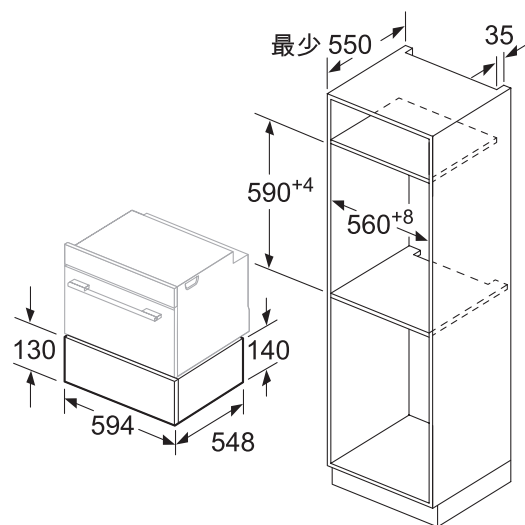

# BOSCH

Invented for life

	<b>BIC630NS1B</b> 嵌入式暖碟櫃	<b>\$12,800</b>
<b>效能</b>	<ul style="list-style-type: none"> <li>• 可擺放6套餐具：</li> <li>- 6 x 24 cm 主菜碟</li> <li>- 6 x 10 cm 西式湯碗</li> <li>- 1 x 19 cm 用餐碟</li> <li>- 1 x 17 cm 用餐碟</li> <li>- 1 x 32 cm 用餐碟</li> </ul>	
<b>特點</b>	<ul style="list-style-type: none"> <li>• 可用作：</li> <li>- 發酵</li> <li>- 解凍</li> <li>- 食物保溫</li> <li>- 預熱餐具</li> <li>- 低溫煮食/慢煮</li> </ul>	
<b>設計</b>	<ul style="list-style-type: none"> <li>• 不銹鋼內壁</li> <li>• 溫度旋鈕</li> <li>• 一按即開設計</li> </ul>	
<b>安全功能</b>	<ul style="list-style-type: none"> <li>• 全伸展式導軌</li> <li>• 冷觸式玻璃門</li> <li>• 運作顯示燈</li> </ul>	
<b>技術資料</b>	<ul style="list-style-type: none"> <li>• 總容量：20公升</li> <li>• 載重：25公斤</li> <li>• 加熱溫度：40°C - 80°C</li> <li>• 總功率：0.81千瓦(13A)</li> <li>• 尺寸(高 x 闊 x 深)：</li> <li>- 產品：140 x 594 x 548 毫米</li> <li>- 爐腔：92 x 468 x 458 毫米</li> </ul>	
<b>原產地</b>	• 斯洛伐克	

455毫米的compact 焗爐可安裝於暖碟櫃上。  
中間不需要安裝廚櫃板。

尺寸以毫米為單位