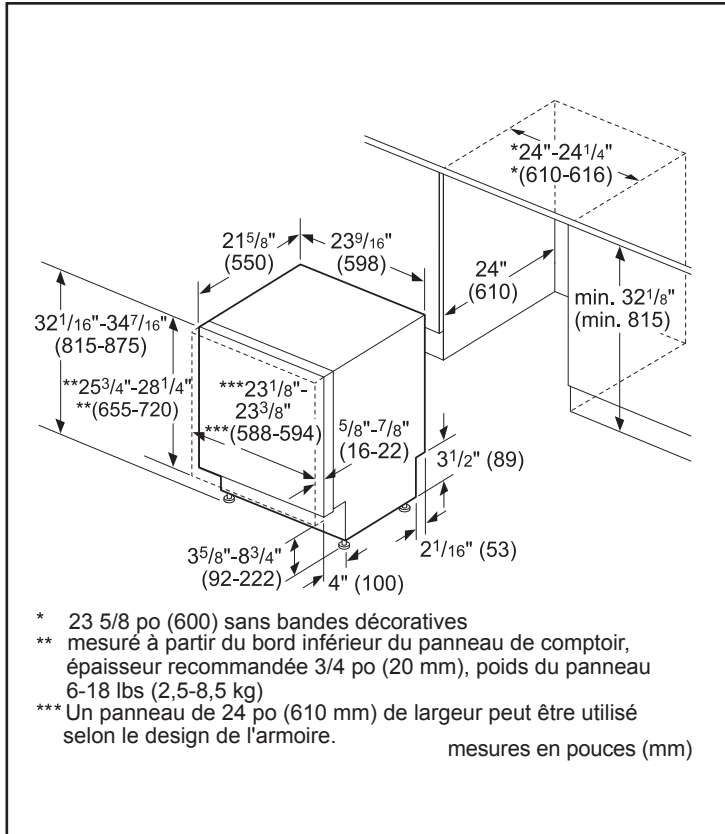

Lave-vaisselle de 24 po conforme à l'ADA à panneau personnalisé

Série 800 – Panneau personnalisé SGV78B53UC

Détails d'installation

Accessoires : Pour acheter des accessoires, des nettoyants et des pièces Bosch, visitez le site www.bosch-home.com/us/store ou composez le 1-800-944-2904 (du lundi au vendredi de 5 h à 18 h HNP, le samedi de 6 h à 15 h HNP).

Notes : Toutes les dimensions (hauteur, largeur et profondeur) sont indiquées en pouces. BSH se réserve le droit absolu et illimité de changer les matériaux du produit et les spécifications en tout temps, sans préavis. Veuillez consulter les instructions d'installation du produit pour les dimensions finales et autres détails avant la découpe.

Garanties : Veuillez consulter le manuel d'utilisation et d'entretien ou le site Web de Bosch pour la déclaration de garantie limitée.

Pour de plus amples renseignements sur notre gamme complète de produits, veuillez visiter notre site Web au www.bosch-home.ca ou composer le 1 800-944-2904

© BSH Home Appliances Corporation. Tous droits réservés. Bosch est une marque déposée de Robert Bosch GmbH.