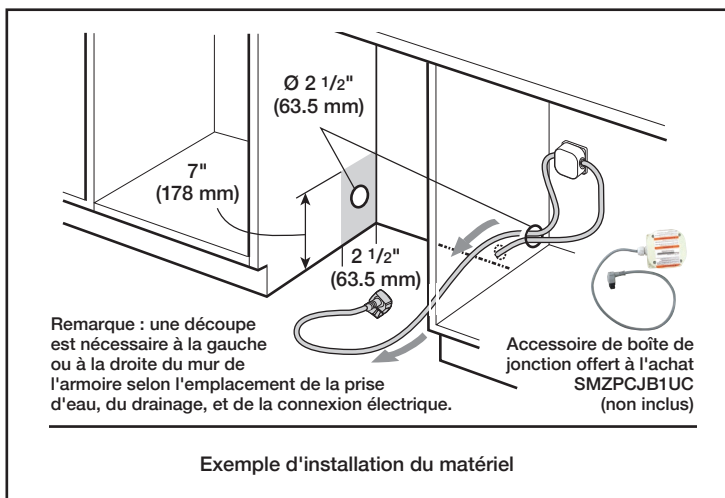

Lave-vaisselle de 24 po conforme à l'ADA à panneau personnalisé

Série 800 – Panneau personnalisé SGV78B53UC

Détails d'installation

Accessoires : Pour acheter des accessoires, des nettoyants et des pièces Bosch, visitez le site www.bosch-home.com/us/store ou composez le 1-800-944-2904 (du lundi au vendredi de 5 h à 18 h HNP, le samedi de 6 h à 15 h HNP).

Notes : Toutes les dimensions (hauteur, largeur et profondeur) sont indiquées en pouces. BSH se réserve le droit absolu et illimité de changer les matériaux du produit et les spécifications en tout temps, sans préavis. Veuillez consulter les instructions d'installation du produit pour les dimensions finales et autres détails avant la découpe.

Garanties : Veuillez consulter le manuel d'utilisation et d'entretien ou le site Web de Bosch pour la déclaration de garantie limitée.

Pour de plus amples renseignements sur notre gamme complète de produits, veuillez visiter notre site Web au www.bosch-home.ca ou composer le 1 800-944-2904

© BSH Home Appliances Corporation. Tous droits réservés. Bosch est une marque déposée de Robert Bosch GmbH.