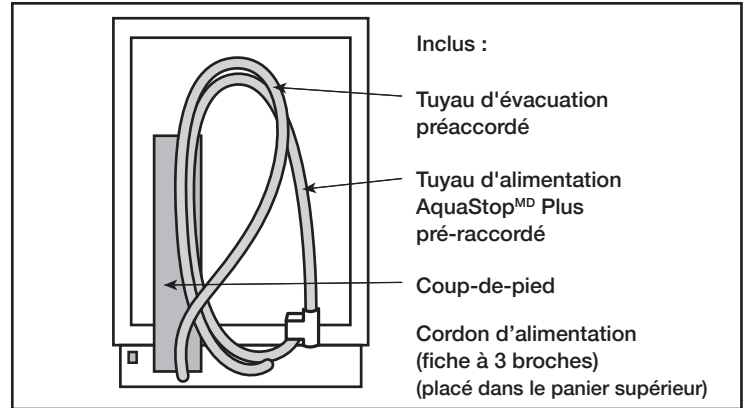

Lave-vaisselle de 24 po conforme à l'ADA à panneau personnalisé

Série 800 – Panneau personnalisé SGV78B53UC

Détails d'installation

Accessoires : Pour acheter des accessoires, des nettoyants et des pièces Bosch, visitez le site www.bosch-home.com/us/store ou composez le 1-800-944-2904 (du lundi au vendredi de 5 h à 18 h HNP, le samedi de 6 h à 15 h HNP).

Notes : Toutes les dimensions (hauteur, largeur et profondeur) sont indiquées en pouces. BSH se réserve le droit absolu et illimité de changer les matériaux du produit et les spécifications en tout temps, sans préavis. Veuillez consulter les instructions d'installation du produit pour les dimensions finales et autres détails avant la découpe.

Garanties : Veuillez consulter le manuel d'utilisation et d'entretien ou le site Web de Bosch pour la déclaration de garantie limitée.

Pour de plus amples renseignements sur notre gamme complète de produits, veuillez visiter notre site Web au www.bosch-home.ca ou composer le 1 800-944-2904

© BSH Home Appliances Corporation. Tous droits réservés. Bosch est une marque déposée de Robert Bosch GmbH.