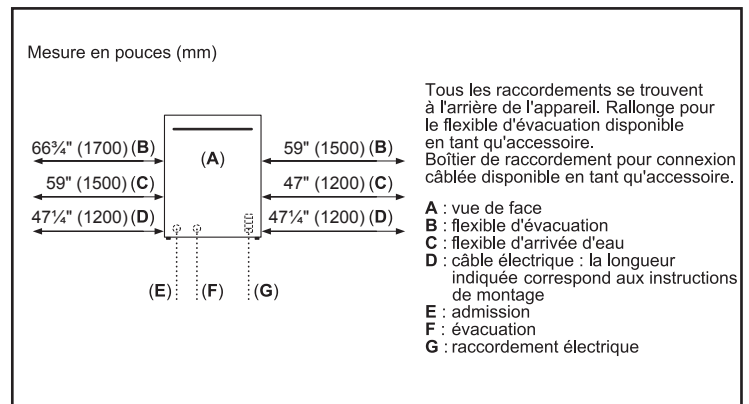

Lave-vaisselle de 24 po conforme à l'ADA à panneau personnalisé

Série 800 – Panneau personnalisé SGV78B53UC

Détails d'installation

Accessoires : Pour acheter des accessoires, des nettoyants et des pièces Bosch, visitez le site www.bosch-home.com/us/store ou composez le 1-800-944-2904 (du lundi au vendredi de 5 h à 18 h HNP, le samedi de 6 h à 15 h HNP).

Notes : Toutes les dimensions (hauteur, largeur et profondeur) sont indiquées en pouces. BSH se réserve le droit absolu et illimité de changer les matériaux du produit et les spécifications en tout temps, sans préavis. Veuillez consulter les instructions d'installation du produit pour les dimensions finales et autres détails avant la découpe.

Garanties : Veuillez consulter le manuel d'utilisation et d'entretien ou le site Web de Bosch pour la déclaration de garantie limitée.

Pour de plus amples renseignements sur notre gamme complète de produits, veuillez visiter notre site Web au www.bosch-home.ca ou composer le 1 800-944-2904

© BSH Home Appliances Corporation. Tous droits réservés. Bosch est une marque déposée de Robert Bosch GmbH.