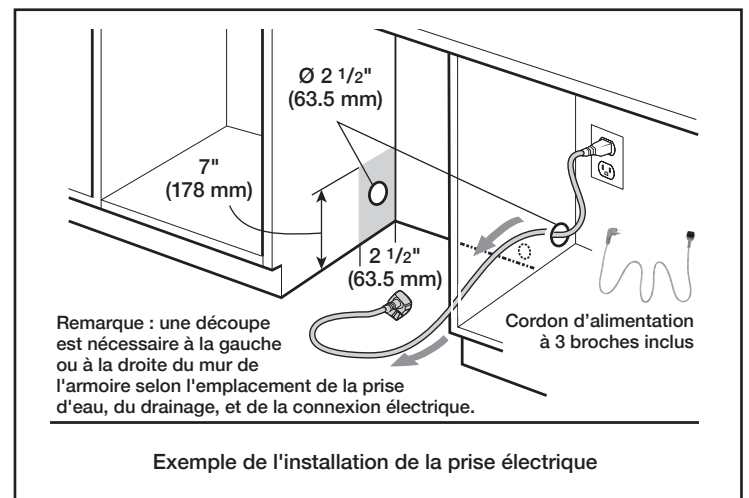

Lave-vaisselle de 24 po conforme à l'ADA à panneau personnalisé

Série 800 – Panneau personnalisé SGV78B53UC

Détails d'installation

Accessoires : Pour acheter des accessoires, des nettoyants et des pièces Bosch, visitez le site www.bosch-home.com/us/store ou composez le 1-800-944-2904 (du lundi au vendredi de 5 h à 18 h HNP, le samedi de 6 h à 15 h HNP).

Notes : Toutes les dimensions (hauteur, largeur et profondeur) sont indiquées en pouces. BSH se réserve le droit absolu et illimité de changer les matériaux du produit et les spécifications en tout temps, sans préavis. Veuillez consulter les instructions d'installation du produit pour les dimensions finales et autres détails avant la découpe.

Garanties : Veuillez consulter le manuel d'utilisation et d'entretien ou le site Web de Bosch pour la déclaration de garantie limitée.

Pour de plus amples renseignements sur notre gamme complète de produits, veuillez visiter notre site Web au www.bosch-home.ca ou composer le 1 800-944-2904

© BSH Home Appliances Corporation. Tous droits réservés. Bosch est une marque déposée de Robert Bosch GmbH.