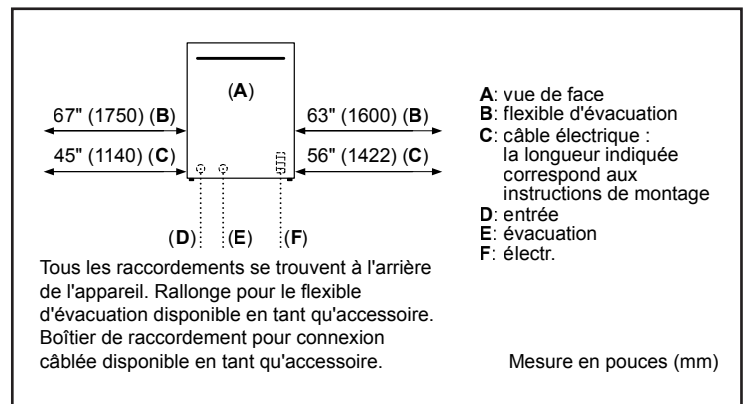

Lave-vaisselle de 24 po à panneau personnalisé

Série 800 – Panneau personnalisé SHVM78Z53N

Détails d'installation

Accessoires : Pour acheter des accessoires, des nettoyants et des pièces Bosch, visitez le site www.bosch-home.com/us/store ou composez le 1-800-944-2904 (du lundi au vendredi de 5 h à 18 h HNP, le samedi de 6 h à 15 h HNP).

Notes : Toutes les dimensions (hauteur, largeur et profondeur) sont indiquées en pouces. BSH se réserve le droit absolu et illimité de changer les matériaux du produit et les spécifications en tout temps, sans préavis. Veuillez consulter les instructions d'installation du produit pour les dimensions finales et autres détails avant la découpe.

Garanties : Veuillez consulter le manuel d'utilisation et d'entretien ou le site Web de Bosch pour la déclaration de garantie limitée.

Pour de plus amples renseignements sur notre gamme complète de produits, veuillez visiter notre site Web au www.bosch-home.ca ou composer le 1 800-944-2904

© BSH Home Appliances Corporation. Tous droits réservés. Bosch est une marque déposée de Robert Bosch GmbH.