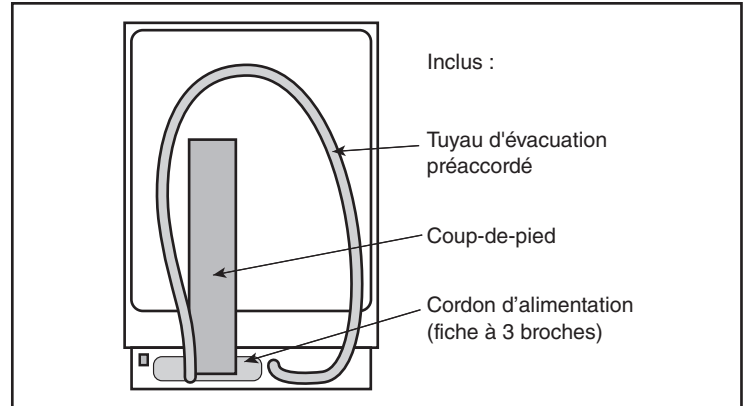

Dimensions et poids

Dimensions générales de l'appareil ménager (H x L x P) (po)	33 7/8 po x 23 9/16 po x 23 1/16 po
Taille de découpe exigée (H x L x P) (po)	33 7/8 po x 23 5/8 po x 24 po
Pieds réglables	Oui
Poids net (lb)	99 lb

Accessoires - en option

Boîte de jonction	SMZPCJB1UC
Tuyau d'alimentation en eau pour lave-vaisselle Bosch	SMZSH002UC
Ensemble de rallonges pour le tuyau d'évacuation	SGZ1010UC
Ensemble d'accessoires pour lave-vaisselle	SMZ5000
Cassette antitarnissure pour couverts en argent	SMZ5002UC
Trousse d'installation avec attache de cordon d'alimentation et protecteur de coin	SMZEPCC1UC
Poignée saillante Bosch en acier inoxydable	SMZ1007UC

Lave-vaisselle de 24 po à panneau personnalisé

Série 800 – Panneau personnalisé SHVM78Z53N

Détails d'installation

Accessoires : Pour acheter des accessoires, des nettoyants et des pièces Bosch, visitez le site www.bosch-home.com/us/store ou composez le 1-800-944-2904 (du lundi au vendredi de 5 h à 18 h HNP, le samedi de 6 h à 15 h HNP).

Notes : Toutes les dimensions (hauteur, largeur et profondeur) sont indiquées en pouces. BSH se réserve le droit absolu et illimité de changer les matériaux du produit et les spécifications en tout temps, sans préavis. Veuillez consulter les instructions d'installation du produit pour les dimensions finales et autres détails avant la découpe.