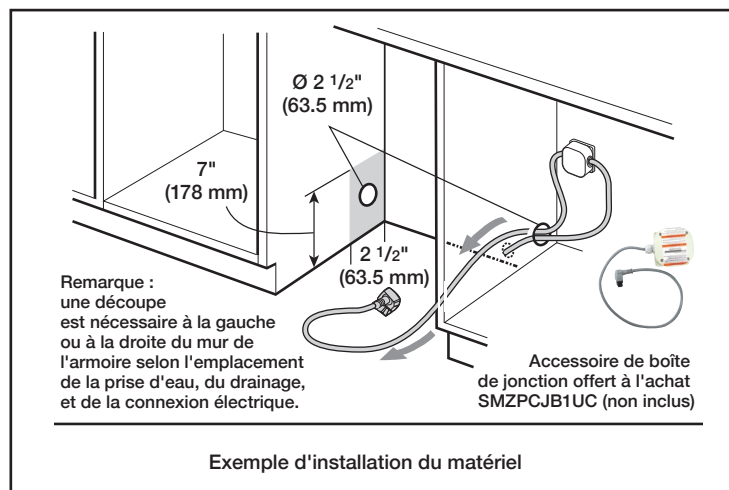

Lave-vaisselle de 24 po à panneau personnalisé

Série 800 – Panneau personnalisé SHVM78Z53N

Détails d'installation

Accessoires : Pour acheter des accessoires, des nettoyants et des pièces Bosch, visitez le site www.bosch-home.com/us/store ou composez le 1-800-944-2904 (du lundi au vendredi de 5 h à 18 h HNP, le samedi de 6 h à 15 h HNP).

Notes : Toutes les dimensions (hauteur, largeur et profondeur) sont indiquées en pouces. BSH se réserve le droit absolu et illimité de changer les matériaux du produit et les spécifications en tout temps, sans préavis. Veuillez consulter les instructions d'installation du produit pour les dimensions finales et autres détails avant la découpe.

Garanties : Veuillez consulter le manuel d'utilisation et d'entretien ou le site Web de Bosch pour la déclaration de garantie limitée.

Pour de plus amples renseignements sur notre gamme complète de produits, veuillez visiter notre site Web au www.bosch-home.ca ou composer le 1 800-944-2904

© BSH Home Appliances Corporation. Tous droits réservés. Bosch est une marque déposée de Robert Bosch GmbH.