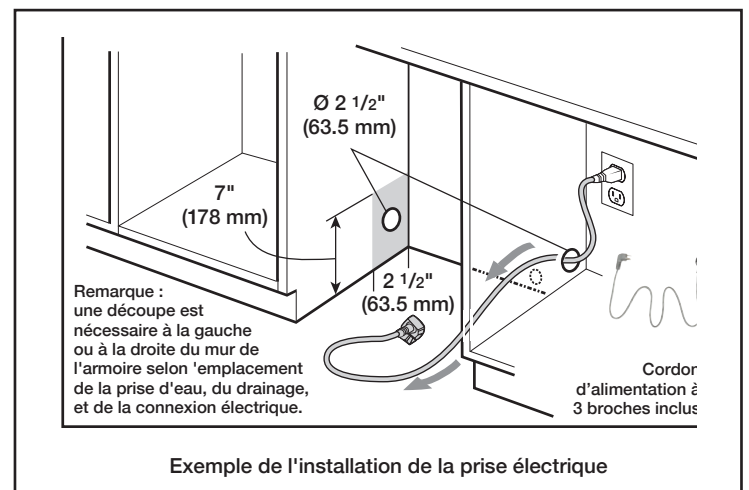

Lave-vaisselle de 24 po à panneau personnalisé

Série 800 – Panneau personnalisé SHVM78Z53N

Détails d'installation

Accessoires : Pour acheter des accessoires, des nettoyants et des pièces Bosch, visitez le site www.bosch-home.com/us/store ou composez le 1-800-944-2904 (du lundi au vendredi de 5 h à 18 h HNP, le samedi de 6 h à 15 h HNP).

Notes : Toutes les dimensions (hauteur, largeur et profondeur) sont indiquées en pouces. BSH se réserve le droit absolu et illimité de changer les matériaux du produit et les spécifications en tout temps, sans préavis. Veuillez consulter les instructions d'installation du produit pour les dimensions finales et autres détails avant la découpe.

Garanties : Veuillez consulter le manuel d'utilisation et d'entretien ou le site Web de Bosch pour la déclaration de garantie limitée.

Pour de plus amples renseignements sur notre gamme complète de produits, veuillez visiter notre site Web au www.bosch-home.ca ou composer le 1 800-944-2904

© BSH Home Appliances Corporation. Tous droits réservés. Bosch est une marque déposée de Robert Bosch GmbH.