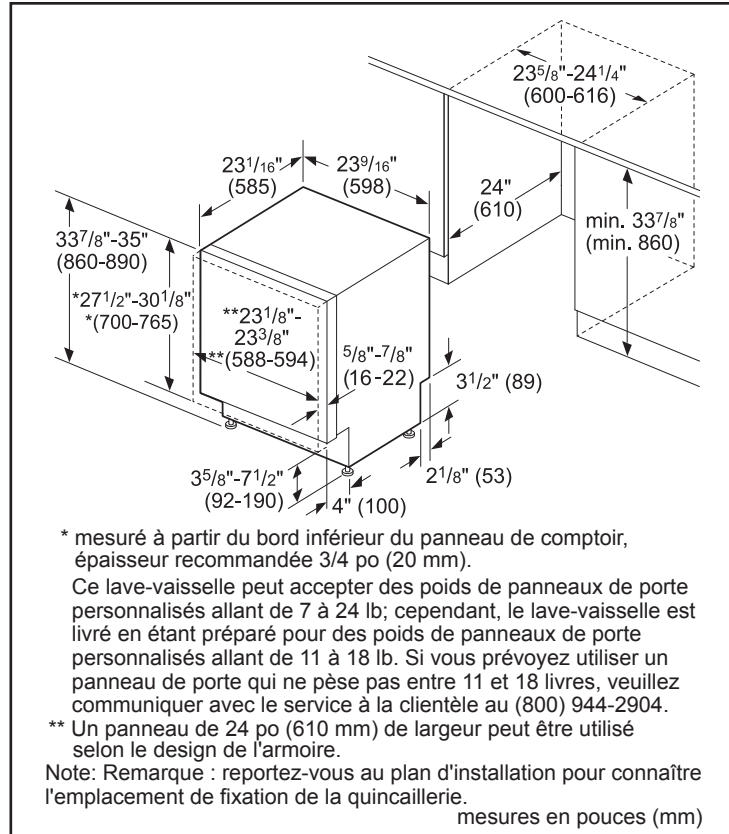

Lave-vaisselle de 24 po à panneau personnalisé

Série 800 – Panneau personnalisé SHVM78Z53N

Détails d'installation

Accessoires : Pour acheter des accessoires, des nettoyants et des pièces Bosch, visitez le site www.bosch-home.com/us/store ou composez le 1-800-944-2904 (du lundi au vendredi de 5 h à 18 h HNP, le samedi de 6 h à 15 h HNP).

Notes : Toutes les dimensions (hauteur, largeur et profondeur) sont indiquées en pouces. BSH se réserve le droit absolu et illimité de changer les matériaux du produit et les spécifications en tout temps, sans préavis. Veuillez consulter les instructions d'installation du produit pour les dimensions finales et autres détails avant la découpe.

Garanties : Veuillez consulter le manuel d'utilisation et d'entretien ou le site Web de Bosch pour la déclaration de garantie limitée.

Pour de plus amples renseignements sur notre gamme complète de produits, veuillez visiter notre site Web au www.bosch-home.ca ou composer le 1 800-944-2904

© BSH Home Appliances Corporation. Tous droits réservés. Bosch est une marque déposée de Robert Bosch GmbH.