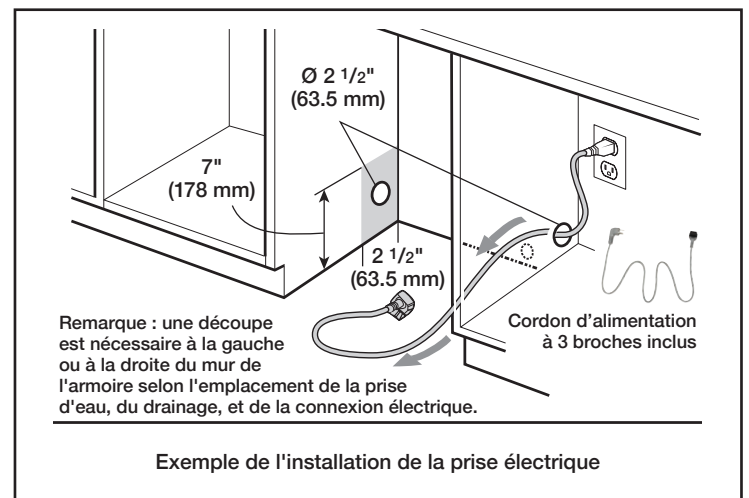

Lave-vaisselle de 18 po conforme à l'ADA à poignée en forme de barre

Série 800 – Acier inoxydable SPX68B55UC

Détails d'installation

Accessoires : Pour acheter des accessoires, des nettoyants et des pièces Bosch, visitez le site www.bosch-home.com/us/store ou composez le 1-800-944-2904 (du lundi au vendredi de 5 h à 18 h HNP, le samedi de 6 h à 15 h HNP).

Notes : Toutes les dimensions (hauteur, largeur et profondeur) sont indiquées en pouces. BSH se réserve le droit absolu et illimité de changer les matériaux du produit et les spécifications en tout temps, sans préavis. Veuillez consulter les instructions d'installation du produit pour les dimensions finales et autres détails avant la découpe.

Garanties : Veuillez consulter le manuel d'utilisation et d'entretien ou le site Web de Bosch pour la déclaration de garantie limitée.

Pour de plus amples renseignements sur notre gamme complète de produits, veuillez visiter notre site Web au www.bosch-home.ca ou composer le 1 800-944-2904

© BSH Home Appliances Corporation. Tous droits réservés. Bosch est une marque déposée de Robert Bosch GmbH.