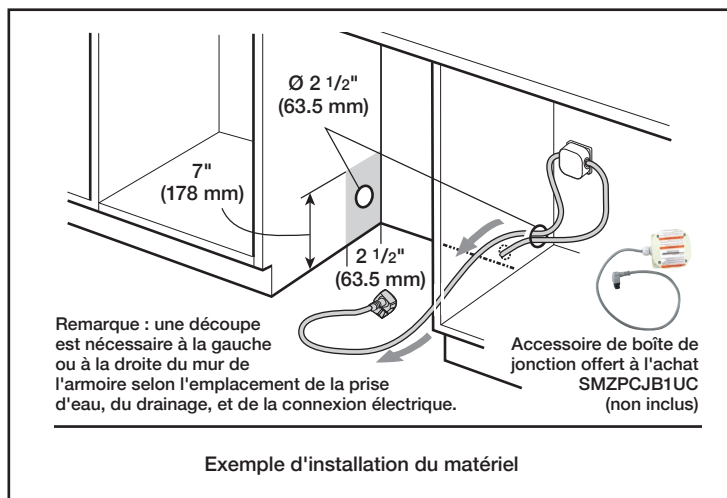

Lave-vaisselle de 18 po conforme à l'ADA à poignée en forme de barre

Série 800 – Acier inoxydable SPX68B55UC

Détails d'installation

Accessoires : Pour acheter des accessoires, des nettoyants et des pièces Bosch, visitez le site www.bosch-home.com/us/store ou composez le 1-800-944-2904 (du lundi au vendredi de 5 h à 18 h HNP, le samedi de 6 h à 15 h HNP).

Notes : Toutes les dimensions (hauteur, largeur et profondeur) sont indiquées en pouces. BSH se réserve le droit absolu et illimité de changer les matériaux du produit et les spécifications en tout temps, sans préavis. Veuillez consulter les instructions d'installation du produit pour les dimensions finales et autres détails avant la découpe.

Garanties : Veuillez consulter le manuel d'utilisation et d'entretien ou le site Web de Bosch pour la déclaration de garantie limitée.

Pour de plus amples renseignements sur notre gamme complète de produits, veuillez visiter notre site Web au www.bosch-home.ca ou composer le 1 800-944-2904

© BSH Home Appliances Corporation. Tous droits réservés. Bosch est une marque déposée de Robert Bosch GmbH.