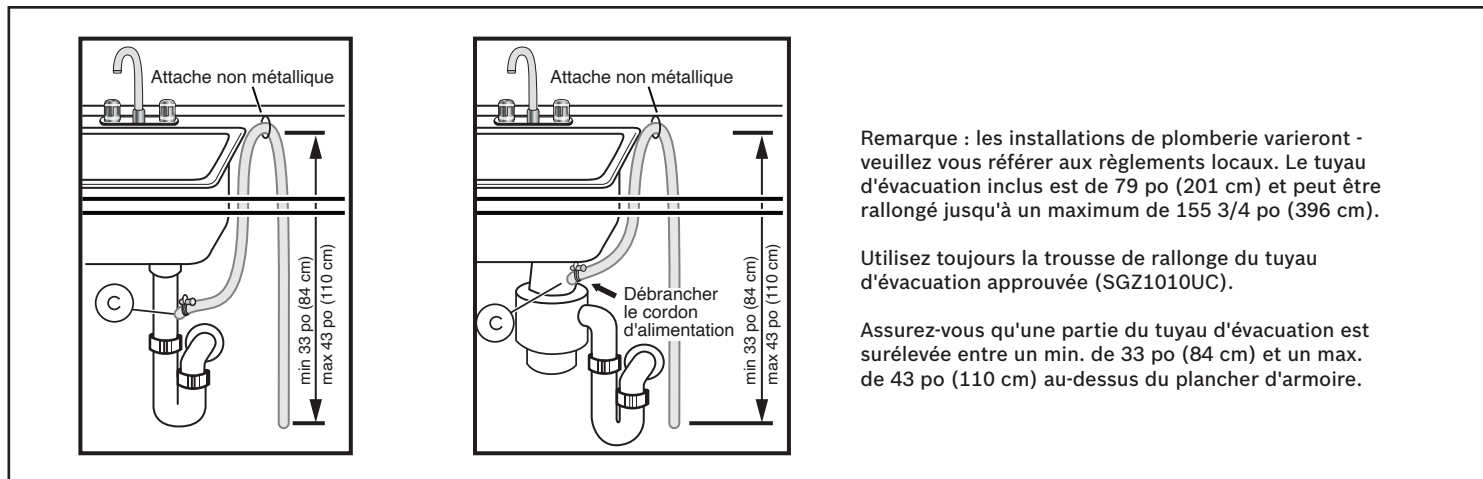

Lave-vaisselle de 18 po conforme à l'ADA à poignée en forme de barre

Série 800 – Acier inoxydable SPX68B55UC

Détails d'installation

Accessoires : Pour acheter des accessoires, des nettoyants et des pièces Bosch, visitez le site www.bosch-home.com/us/store ou composez le 1-800-944-2904 (du lundi au vendredi de 5 h à 18 h HNP, le samedi de 6 h à 15 h HNP).

Notes : Toutes les dimensions (hauteur, largeur et profondeur) sont indiquées en pouces. BSH se réserve le droit absolu et illimité de changer les matériaux du produit et les spécifications en tout temps, sans préavis. Veuillez consulter les instructions d'installation du produit pour les dimensions finales et autres détails avant la découpe.

Garanties : Veuillez consulter le manuel d'utilisation et d'entretien ou le site Web de Bosch pour la déclaration de garantie limitée.

Pour de plus amples renseignements sur notre gamme complète de produits, veuillez visiter notre site Web au www.bosch-home.ca ou composer le 1 800-944-2904

© BSH Home Appliances Corporation. Tous droits réservés. Bosch est une marque déposée de Robert Bosch GmbH.