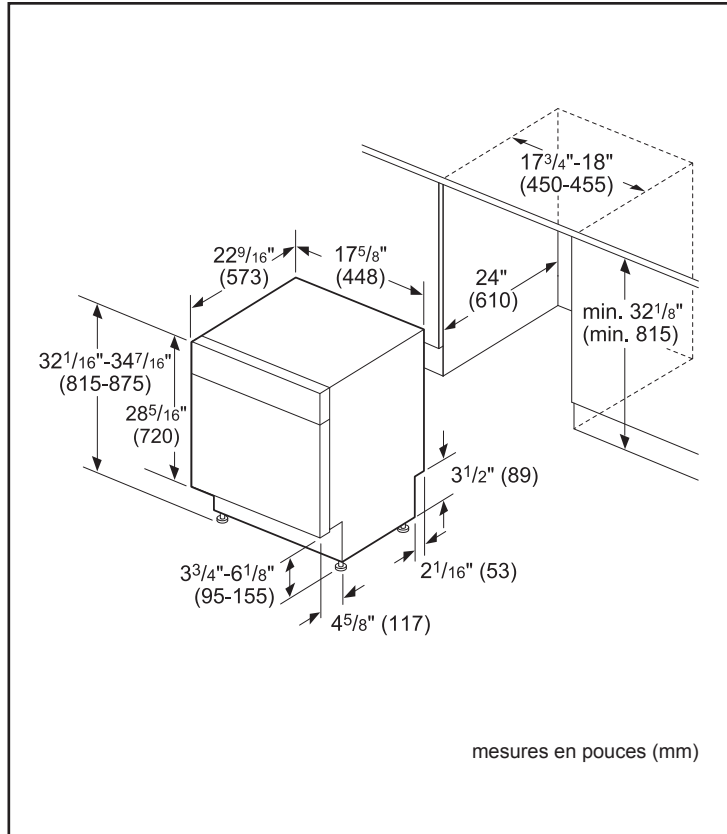

Lave-vaisselle de 18 po conforme à l'ADA à poignée en forme de barre

Série 800 – Acier inoxydable SPX68B55UC

Détails d'installation

Accessoires : Pour acheter des accessoires, des nettoyants et des pièces Bosch, visitez le site www.bosch-home.com/us/store ou composez le 1-800-944-2904 (du lundi au vendredi de 5 h à 18 h HNP, le samedi de 6 h à 15 h HNP).

Notes : Toutes les dimensions (hauteur, largeur et profondeur) sont indiquées en pouces. BSH se réserve le droit absolu et illimité de changer les matériaux du produit et les spécifications en tout temps, sans préavis. Veuillez consulter les instructions d'installation du produit pour les dimensions finales et autres détails avant la découpe.

Garanties : Veuillez consulter le manuel d'utilisation et d'entretien ou le site Web de Bosch pour la déclaration de garantie limitée.

Pour de plus amples renseignements sur notre gamme complète de produits, veuillez visiter notre site Web au www.bosch-home.ca ou composer le 1 800-944-2904

© BSH Home Appliances Corporation. Tous droits réservés. Bosch est une marque déposée de Robert Bosch GmbH.