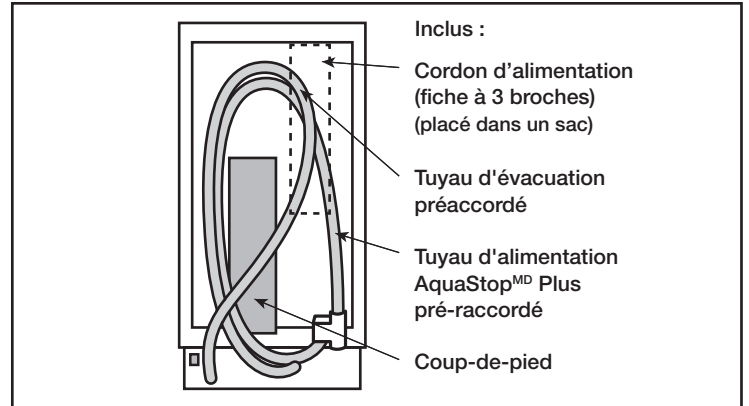

Lave-vaisselle de 18 po conforme à l'ADA à poignée en forme de barre

Série 800 – Acier inoxydable SPX68B55UC

Détails d'installation

Accessoires : Pour acheter des accessoires, des nettoyants et des pièces Bosch, visitez le site www.bosch-home.com/us/store ou composez le 1-800-944-2904 (du lundi au vendredi de 5 h à 18 h HNP, le samedi de 6 h à 15 h HNP).

Notes : Toutes les dimensions (hauteur, largeur et profondeur) sont indiquées en pouces. BSH se réserve le droit absolu et illimité de changer les matériaux du produit et les spécifications en tout temps, sans préavis. Veuillez consulter les instructions d'installation du produit pour les dimensions finales et autres détails avant la découpe.

Garanties : Veuillez consulter le manuel d'utilisation et d'entretien ou le site Web de Bosch pour la déclaration de garantie limitée.

Pour de plus amples renseignements sur notre gamme complète de produits, veuillez visiter notre site Web au www.bosch-home.ca ou composer le 1 800-944-2904

© BSH Home Appliances Corporation. Tous droits réservés. Bosch est une marque déposée de Robert Bosch GmbH.